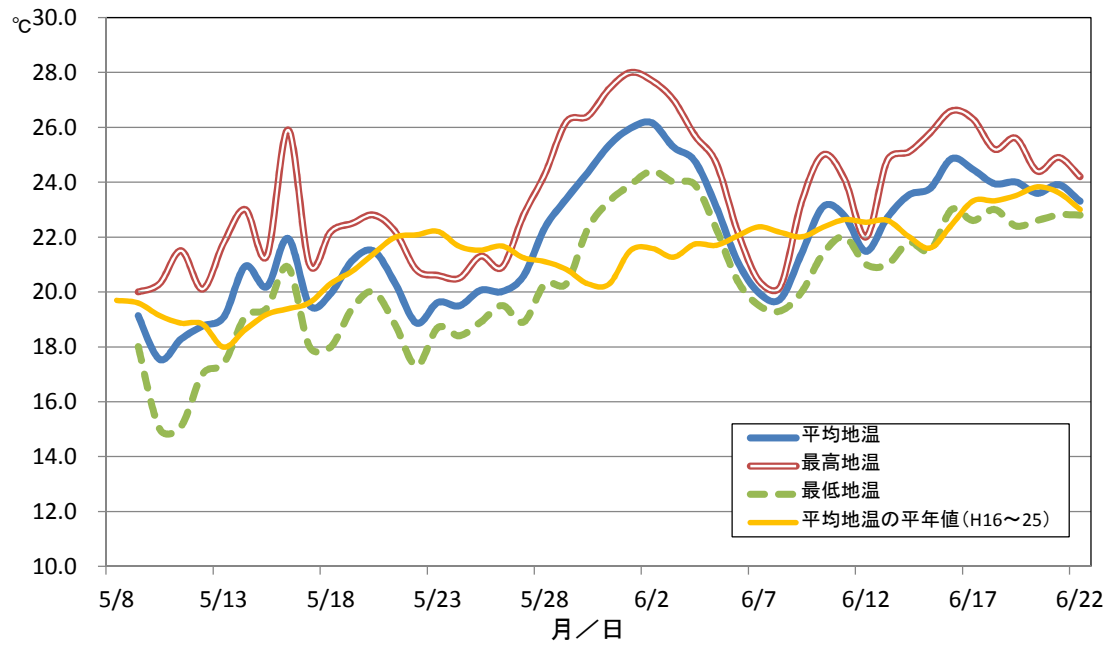

図3-1 早植コシヒカリ栽培期間の気温の推移(農業試験場生育診断ほ)

図3-2 早植コシヒカリ栽培期間の地温の推移(農業試験場生育診断ほ)