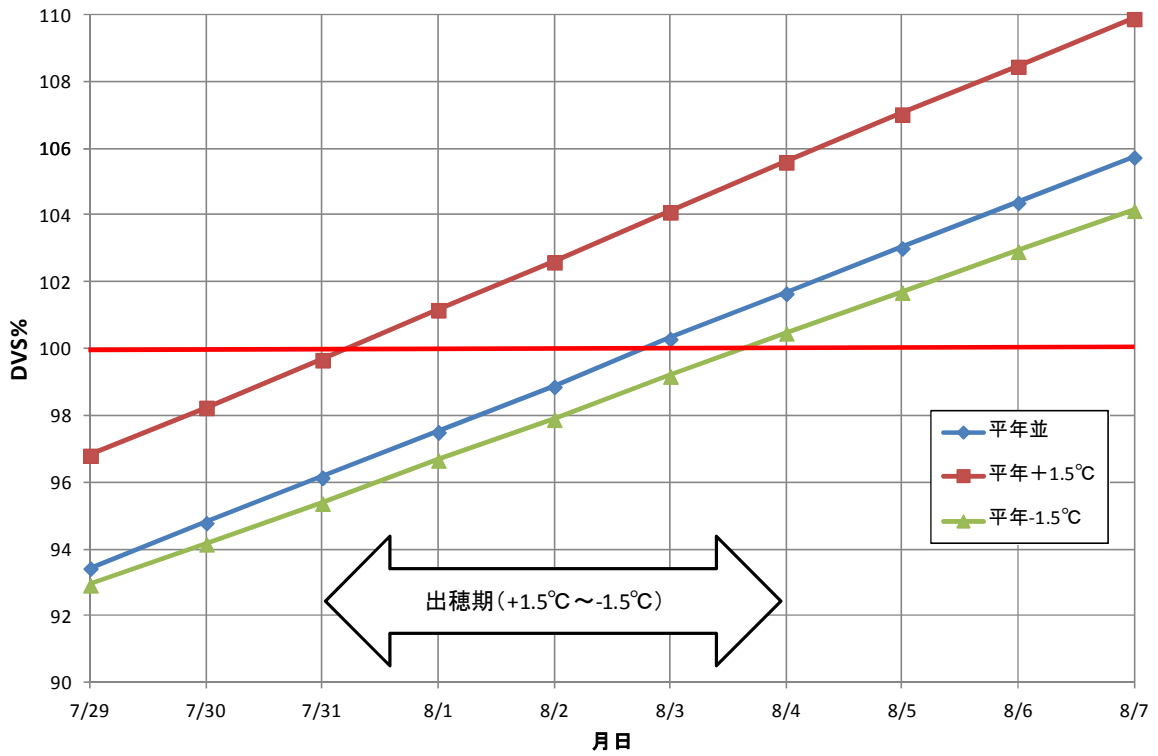

図4-1 早植コシヒカリのDVSIによる出穂期予測(6月23日現在、5月4日移植・宇都宮市)

図4-2 早植コシヒカリのDVSIによる出穂期予測(6月23日現在、5月4日移植・大田原市)