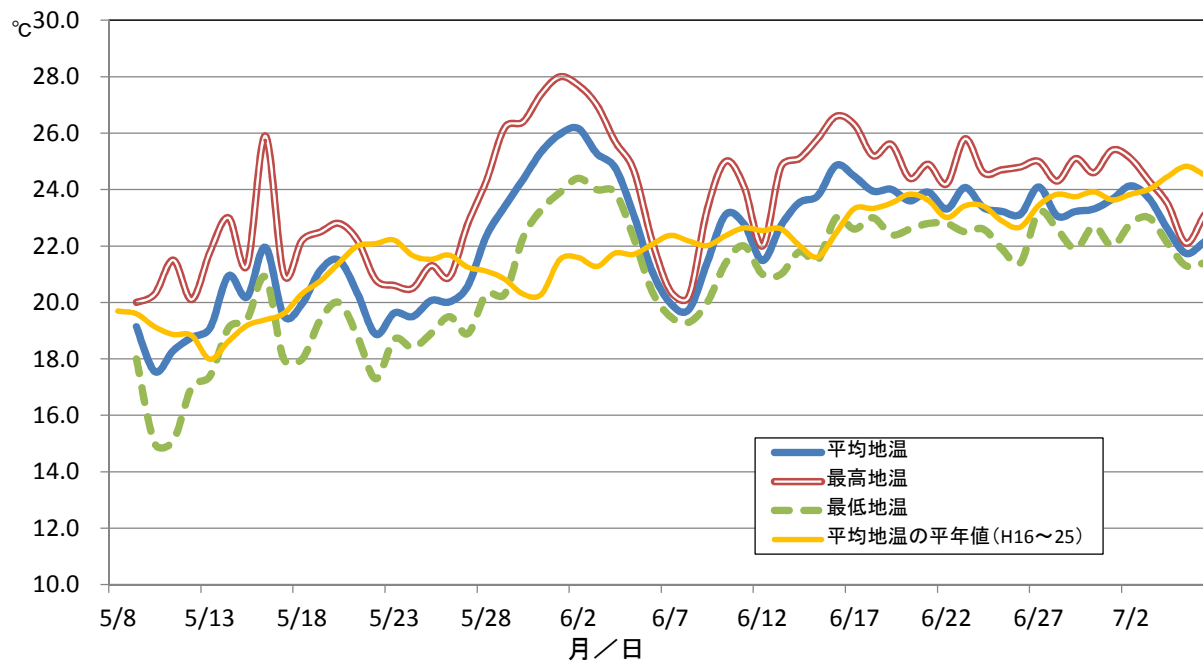

図3-1 早植コシヒカリ栽培期間の気温の推移(農業試験場生育診断ほ)

図3-2 早植コシヒカリ栽培期間の地温の推移(農業試験場生育診断ほ)