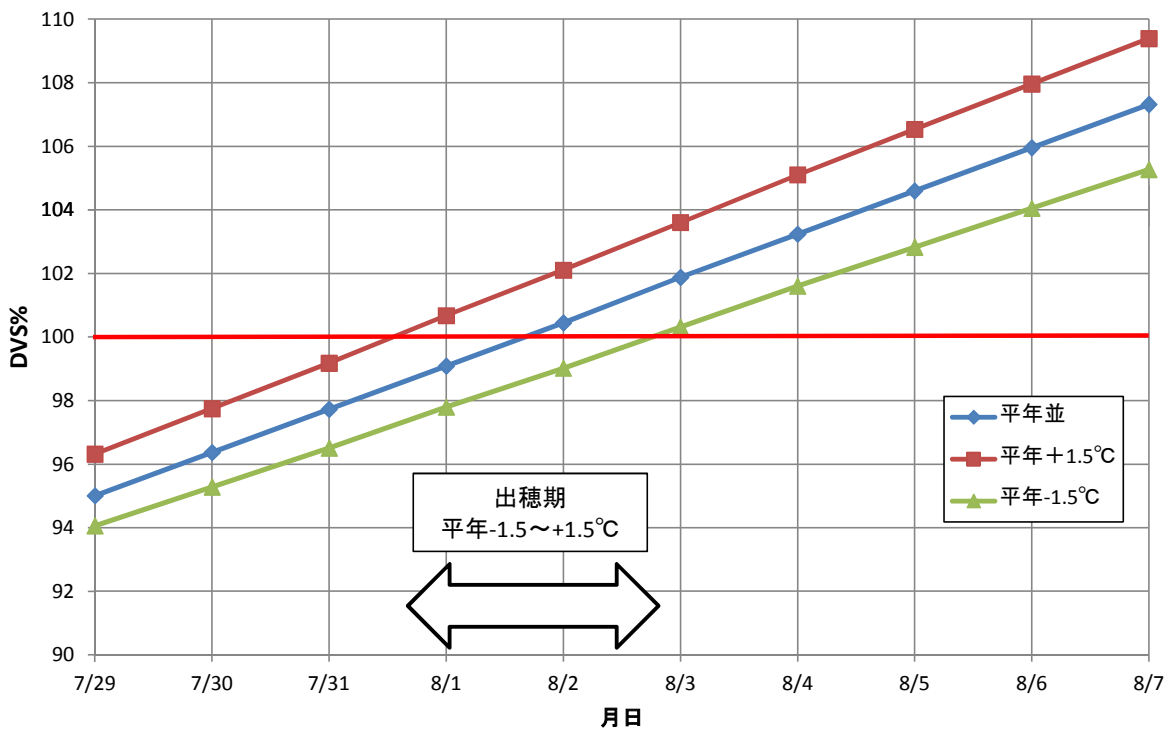

図5-1 早植えコンヒカリのDVSによる出穂期予測(7月18日現在、5月4日移植・宇都宮)

図5-2 早植えコンヒカリのDVSによる出穂期予測(7月18日現在、5月4日移植・大田原市)