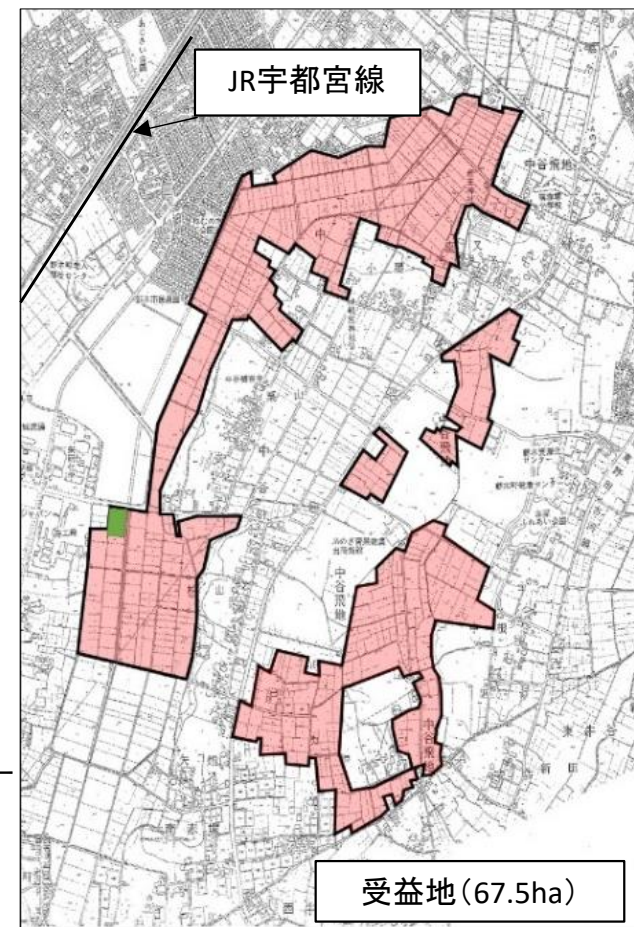

大型機械の導入を目指して!

～中谷地区(野木町大字中谷・南赤塚ほか)～

[概要]

中谷地区の農地は戦前に耕地整理事業で整備された小区画水田で、道路は狭く大型機械の搬入には困難を伴う。水路も狭小な用排兼用水路で維持管理に多大な労力を必要とする生産性の低い農地であり、土地利用集積においても支障をきたしている。このため、地元は区画整理に意欲を示している。

[地区の現況]

(施工前のほ場の様子)

(完成したほ場の様子)

(地区西側)

(地区東側)

[地区解説図]

[事業内容]

- ・受益面積：67.5ha
- ・工期：R4(2022)～R12(2030)年
- ・事業内容：区画整理 67.5ha
- ・総事業費：26.6億円
- ・作付作物：水稻、二条大麦、たまねぎ、なす、ほうれんそう、ブロッコリー

問い合わせ先 農地整備課:028-623-2360
下都賀農業振興事務所:0282-23-3428