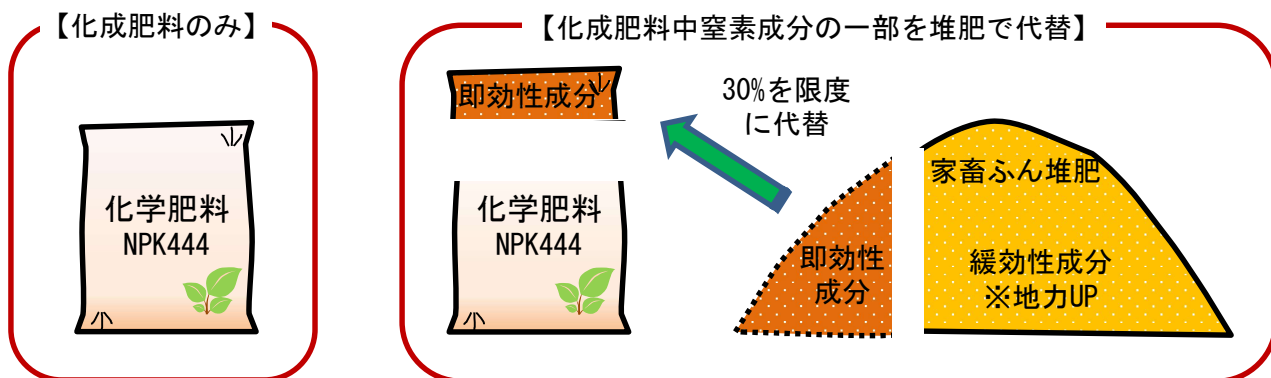

堆肥を使った施肥の考え方

家畜ふん堆肥中の成分は化学肥料に代替できる即効性の成分と緩効性の成分に分けられます。施肥量は即効性成分(肥効率)で化学肥料の30%程度を限度に代替することを基本とします。

水稲栽培における窒素成分の計算例

施用する牛ふん堆肥

分析値：窒素0.8% (現物あたり)
施肥量：1,000kg/10a

上記堆肥の即効性窒素は次式のとおり

$$\begin{matrix} \text{(分析値)} & & \text{(肥効率)} & & \text{(施用量)} \\ 0.8 & \div & 100 & \times & 20 & \div & 100 & \times & 1,000 \\ & & & & & & & & = 1.6\text{kg}/10\text{a} \end{matrix}$$

水稲の施肥基準量を6kg/10aとすると

$$6\text{kg} - 1.6\text{kg} = 4.4\text{kg}(\text{化学肥料分})$$

堆肥の種類	畜種	即効性成分の目安 (肥効率)		
		窒素	りん酸	加里
家畜ふん堆肥	牛ふん	20%	60%	90%
	豚ふん	50%	70%	90%
	鶏ふん	60%	70%	90%
オガクズ混合堆肥	牛ふん	10%	50%	90%
	豚ふん	40%	60%	90%
	鶏ふん	30%	60%	90%
モミガラ混合堆肥	牛ふん	20%	60%	90%
	豚ふん	50%	60%	90%

施肥設計に当たっては、下記ホームページを参考にいただき、不明な点は、農業振興事務所の各品目担当にお問い合わせください。

●栃木県農作物施肥基準

<http://www.pref.tochigi.lg.jp/g04/work/nougyou/keiei-gijyutsu/sehikijun.html>

●栃木県土壌診断プログラム(たい肥活用による減肥診断ソフト)

<https://www.pref.tochigi.lg.jp/g04/gizyutu/dojyousinndann2.html>

●問い合わせ先

栃木県塩谷南那須農業振興事務所経営普及部 TEL:0287(43)2318

●発行 塩谷南那須地方農業振興協議会