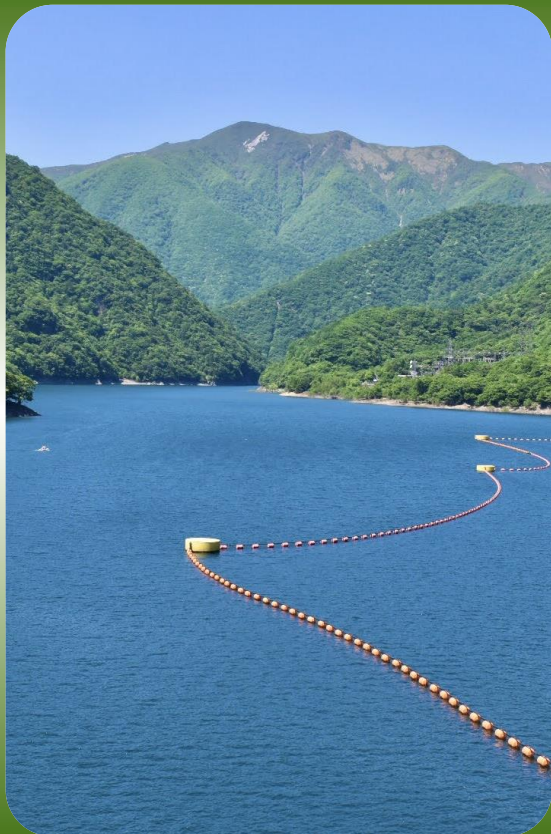

# 2022年（令和4年）

深山湖と緑を纏った三倉山・大倉山・流石山

June		6		みなづき 水無月		
日 Sun	月 Mon	火 Tue	水 Wed	木 Thu	金 Fri	土 Sat
29	30	31	1	2	3	4
5	6	7	8	9	10	11
12	13	14 県民の日	15	16	17	18
19	20	21	22	23	24	25
26	27	28	29	30	1	2
3	4	5	6	7	8	9