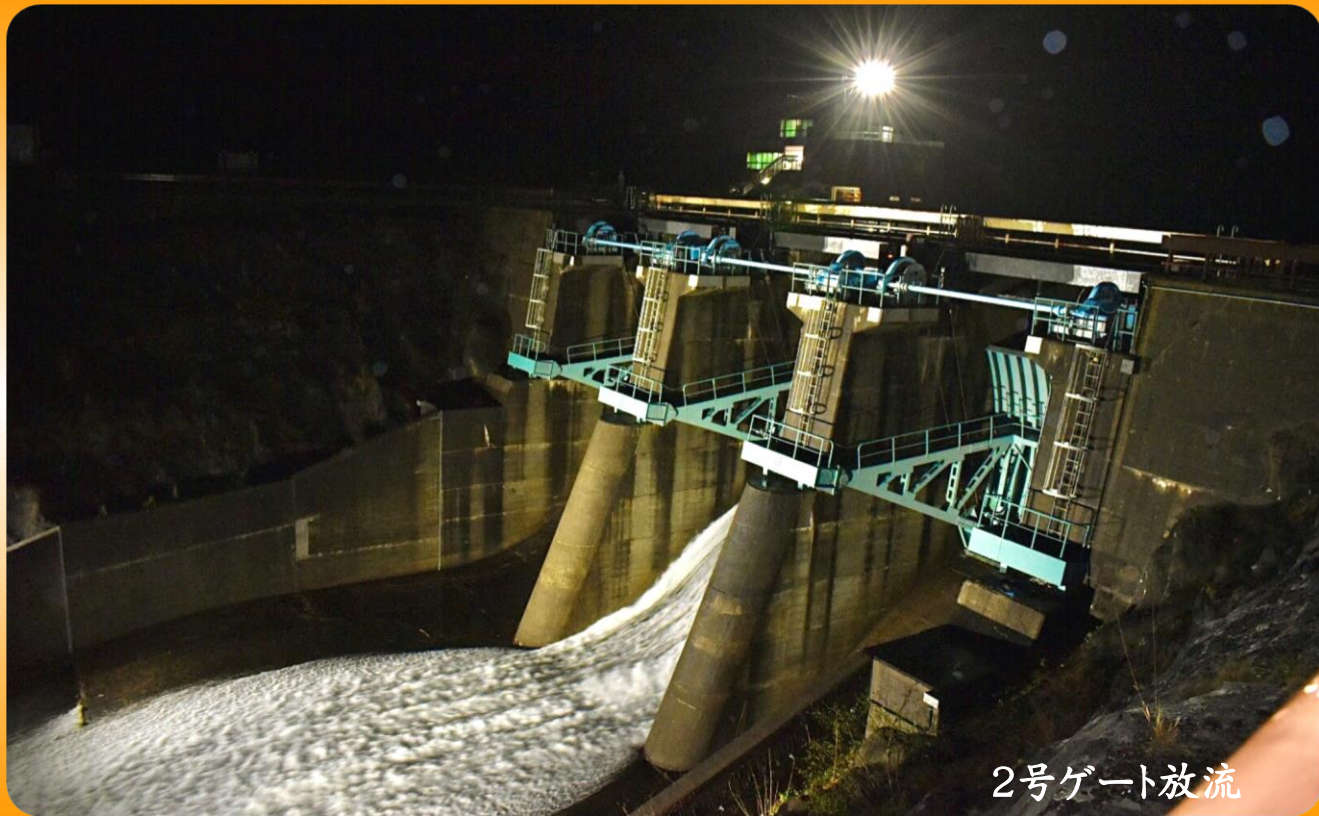

代替放流で凍り付いたハウエルバンガーバルブ

2号ゲート放流

2022年（令和4年）

春の訪れを告げるダムサイトの山桜

April		4		うづき 卯月		
日 Sun	月 Mon	火 Tue	水 Wed	木 Thu	金 Fri	土 Sat
27	28	29	30	31	1	2
3	4	5	6	7	8	9
10	11	12	13	14	15	16
17	18	19	20	21	22	23
24	25	26	27	28	29 昭和の日	30
1	2	3	4	5	6	7