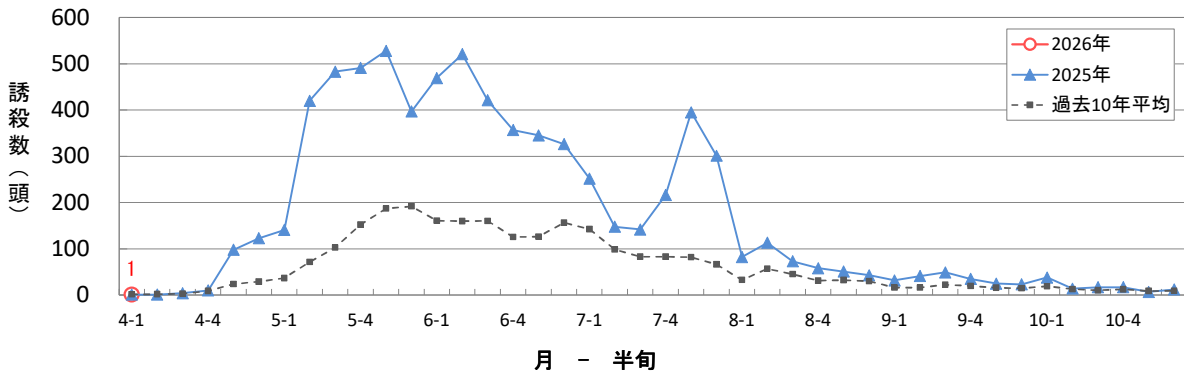

アザミウマ類の青色粘着板による誘殺数 (大田原市)

アザミウマ類の青色粘着板による誘殺数 (真岡市)

アザミウマ類の青色粘着板による誘殺数 (宇都宮市瓦谷町)

アザミウマ類の青色粘着板による誘殺数 (下野市)

アザミウマ類の青色粘着板による誘殺数 (栃木市大塚町)