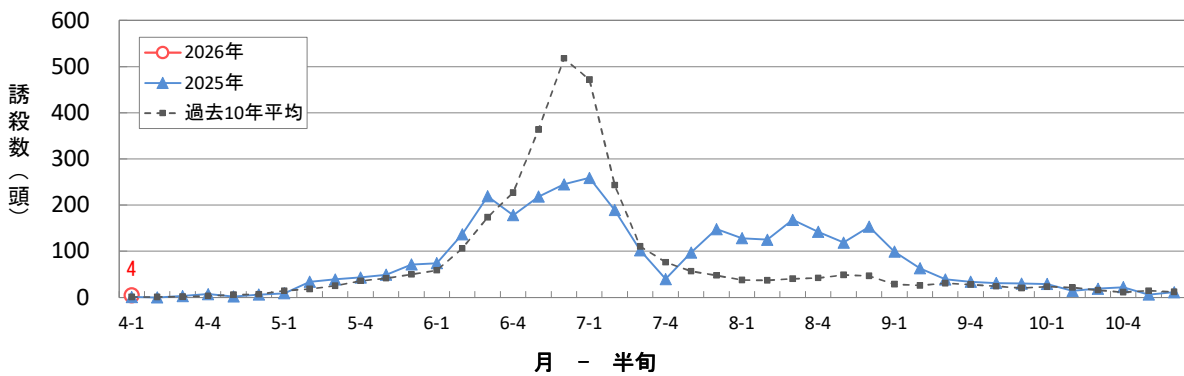

アザミウマ類の青色粘着板による誘殺数 (大田原市)

アザミウマ類の青色粘着板による誘殺数 (真岡市)

アザミウマ類の青色粘着板による誘殺数 (宇都宮市瓦谷町)

アザミウマ類の青色粘着板による誘殺数 (下野市)

アザミウマ類の青色粘着板による誘殺数 (栃木市大塚町)