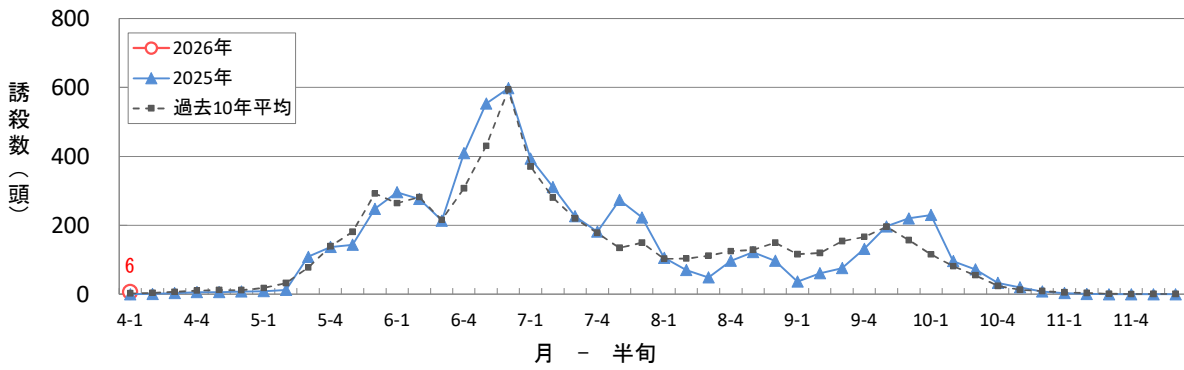

アザミウマ類の青色粘着板による誘殺数 (大田原市)

アザミウマ類の青色粘着板による誘殺数 (真岡市)

アザミウマ類の青色粘着板による誘殺数 (宇都宮市瓦谷町)

アザミウマ類の青色粘着板による誘殺数 (下野市)

アザミウマ類の青色粘着板による誘殺数 (栃木市大塚町)