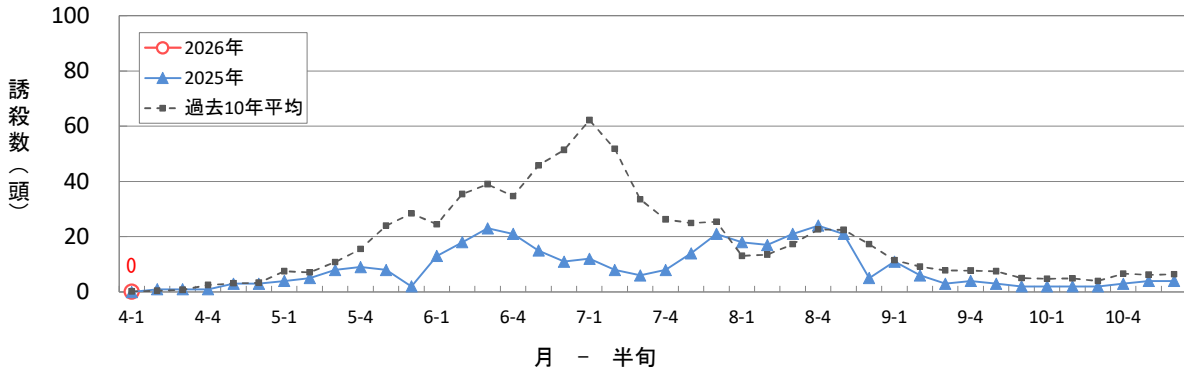

アザミウマ類の青色粘着板による誘殺数 (大田原市)

アザミウマ類の青色粘着板による誘殺数 (真岡市)

アザミウマ類の青色粘着板による誘殺数 (宇都宮市瓦谷町)

アザミウマ類の青色粘着板による誘殺数 (下野市)

アザミウマ類の青色粘着板による誘殺数 (栃木市大塚町)