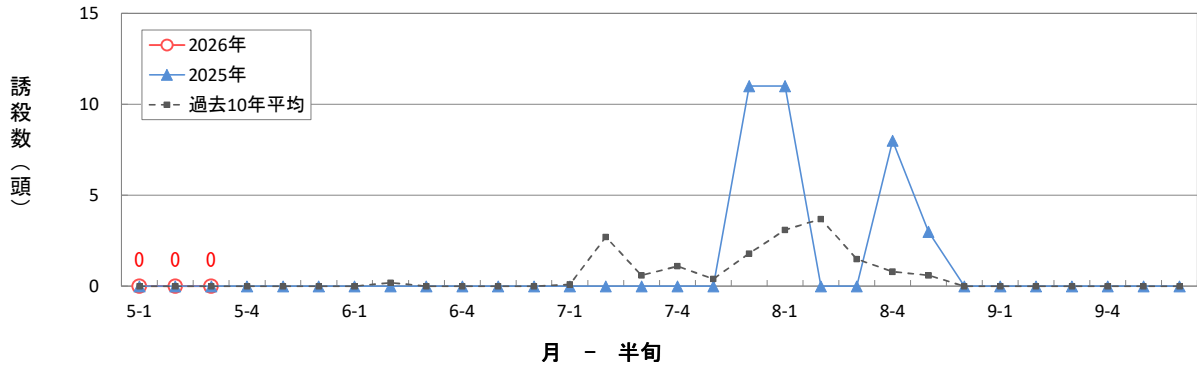

ヒメトビウカの花の60W予察灯による誘殺数 (大田原市)

ヒメトビウカの花の60W予察灯による誘殺数 (宇都宮市瓦谷町)

ヒメトビウカの花の60W予察灯による誘殺数 (小山市)

ヒメトビウカの花の60W予察灯による誘殺数 (栃木市大塚町)