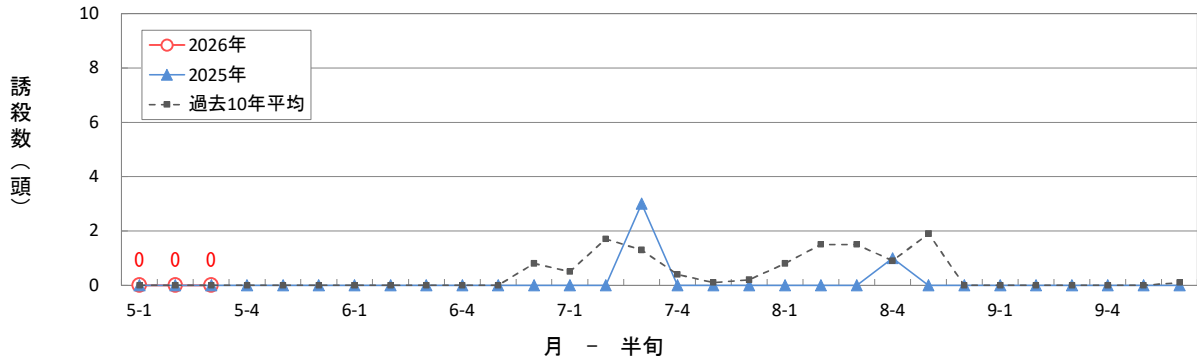

ヒメトビウカの花の60W予察灯による誘殺数 (大田原市)

ヒメトビウカの花の60W予察灯による誘殺数 (宇都宮市瓦谷町)

ヒメトビウカの花の60W予察灯による誘殺数 (小山市)

ヒメトビウカの花の60W予察灯による誘殺数 (栃木市大塚町)