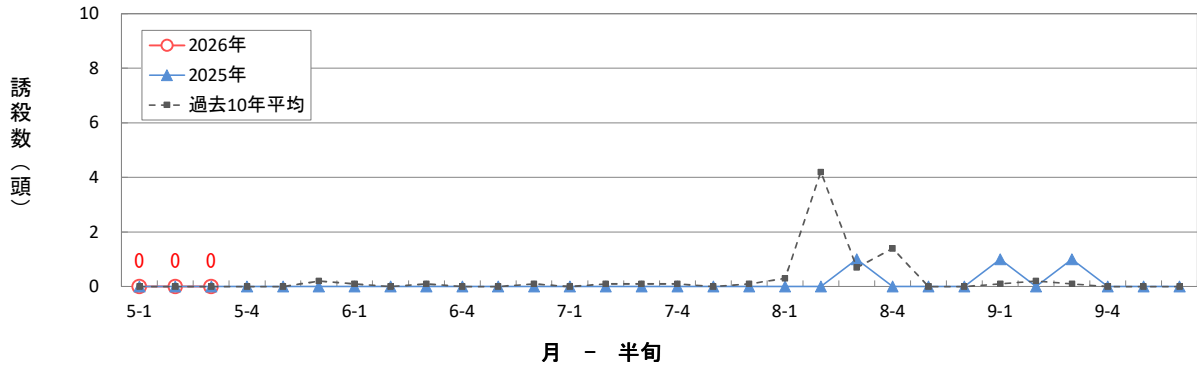

ヒメトビウカの花の60W予察灯による誘殺数 (大田原市)

ヒメトビウカの花の60W予察灯による誘殺数 (宇都宮市瓦谷町)

ヒメトビウカの花の60W予察灯による誘殺数 (小山市)

ヒメトビウカの花の60W予察灯による誘殺数 (栃木市大塚町)