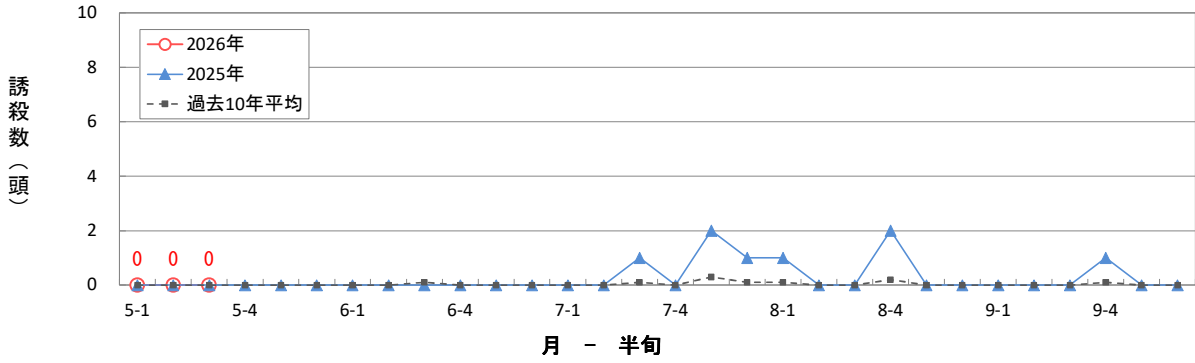

イナズマヨコバイの60W予察灯による誘殺数 (大田原市)

イナズマヨコバイの60W予察灯による誘殺数 (宇都宮市瓦谷町)

イナズマヨコバイの60W予察灯による誘殺数 (小山市)

イナズマヨコバイの60W予察灯による誘殺数 (栃木市大塚町)