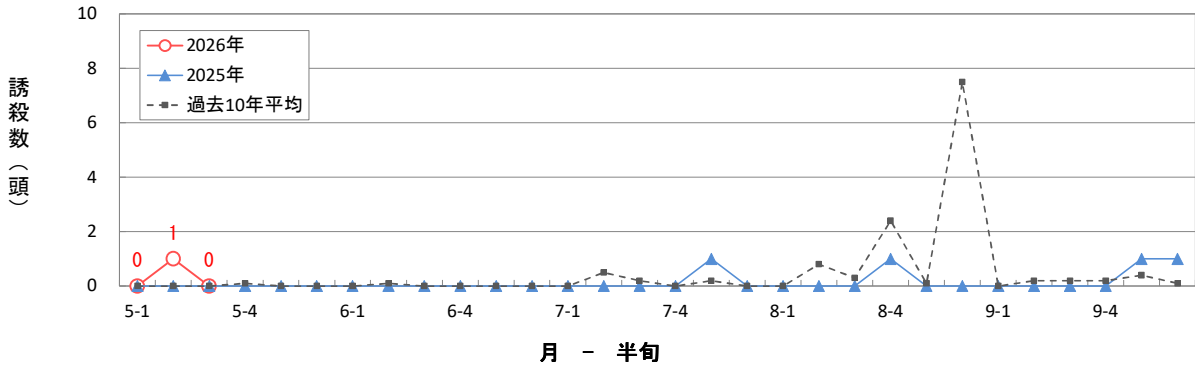

イナズマヨコバイの60W予察灯による誘殺数 (大田原市)

イナズマヨコバイの60W予察灯による誘殺数 (宇都宮市瓦谷町)

イナズマヨコバイの60W予察灯による誘殺数 (小山市)

イナズマヨコバイの60W予察灯による誘殺数 (栃木市大塚町)