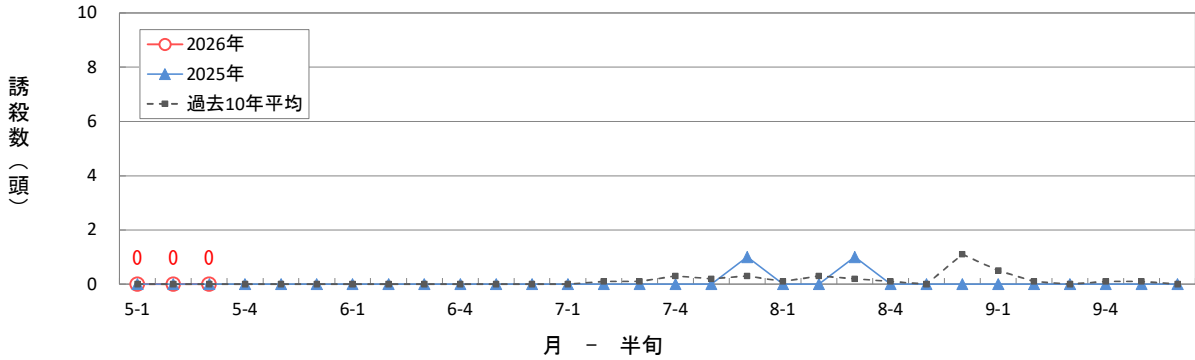

イナズマヨコバイの60W予察灯による誘殺数 (大田原市)

イナズマヨコバイの60W予察灯による誘殺数 (宇都宮市瓦谷町)

イナズマヨコバイの60W予察灯による誘殺数 (小山市)

イナズマヨコバイの60W予察灯による誘殺数 (栃木市大塚町)