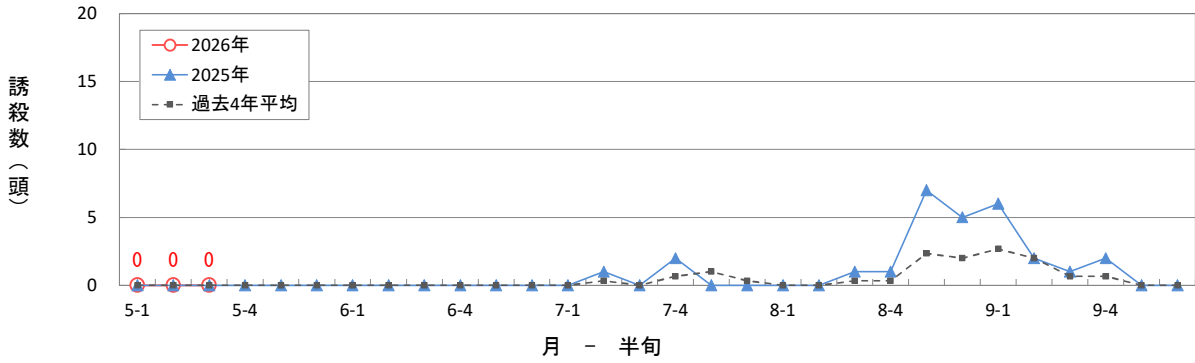

イネカメムシの60W予察灯による誘殺数 (大田原市)

イネカメムシの60W予察灯による誘殺数 (宇都宮市瓦谷町)

イネカメムシの60W予察灯による誘殺数 (小山市)

イネカメムシの60W予察灯による誘殺数 (栃木市大塚町)