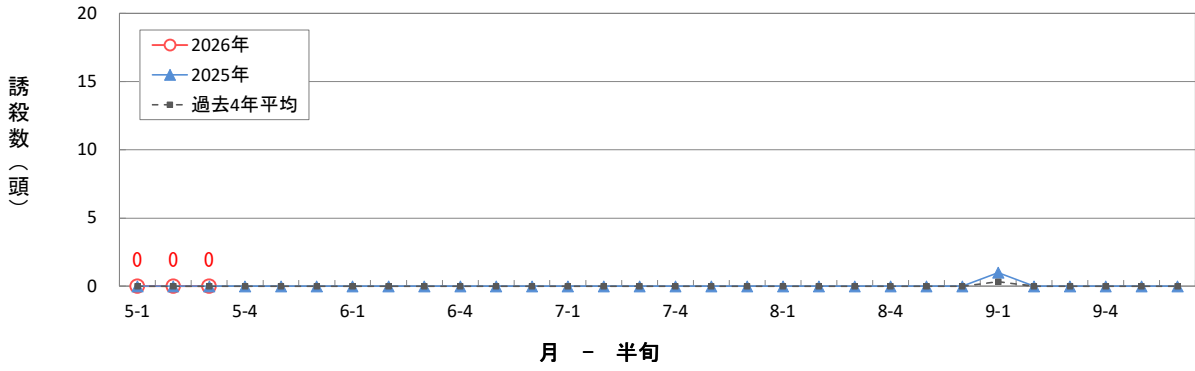

イネカメムシの60W予察灯による誘殺数 (大田原市)

イネカメムシの60W予察灯による誘殺数 (宇都宮市瓦谷町)

イネカメムシの60W予察灯による誘殺数 (小山市)

イネカメムシの60W予察灯による誘殺数 (栃木市大塚町)