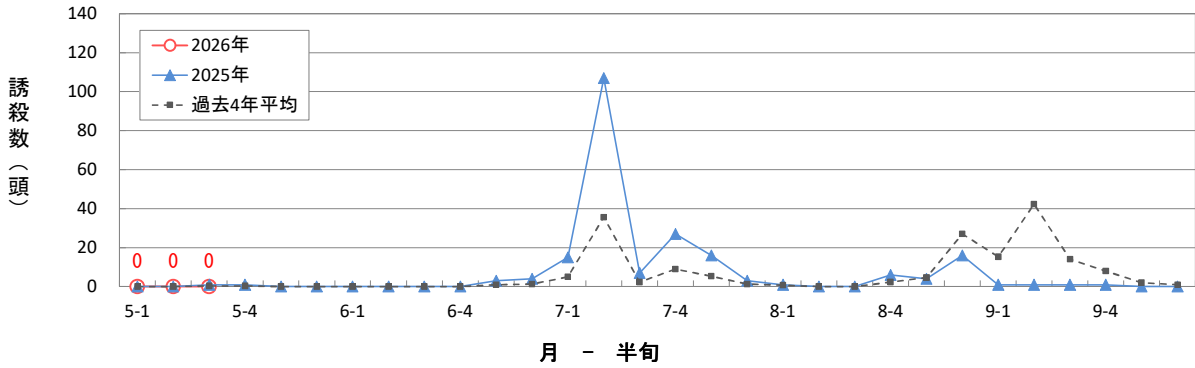

イネカメムシの60W予察灯による誘殺数 (大田原市)

イネカメムシの60W予察灯による誘殺数 (宇都宮市瓦谷町)

イネカメムシの60W予察灯による誘殺数 (小山市)

イネカメムシの60W予察灯による誘殺数 (栃木市大塚町)