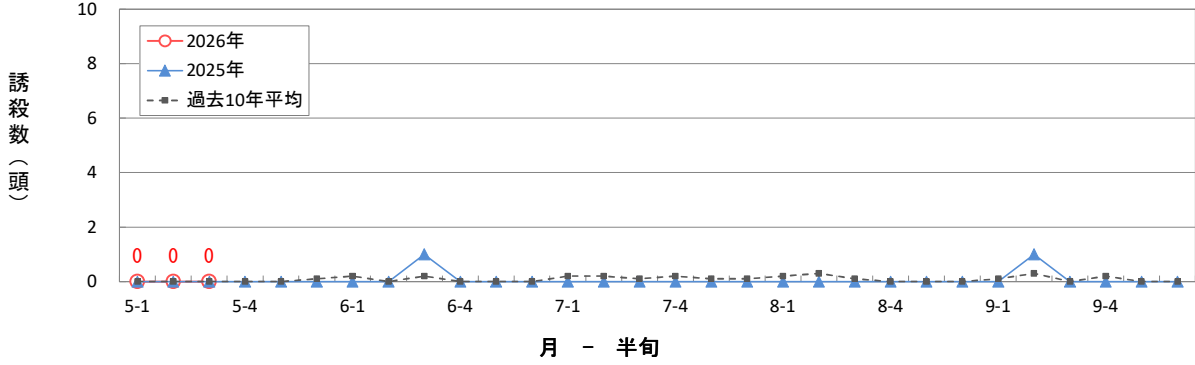

イネホソミドリカスミカメの60W予察灯による誘殺数 (大田原市)

イネホソミドリカスミカメの60W予察灯による誘殺数 (宇都宮市瓦谷町)

イネホソミドリカスミカメの60W予察灯による誘殺数 (小山市)

イネホソミドリカスミカメの60W予察灯による誘殺数 (栃木市大塚町)