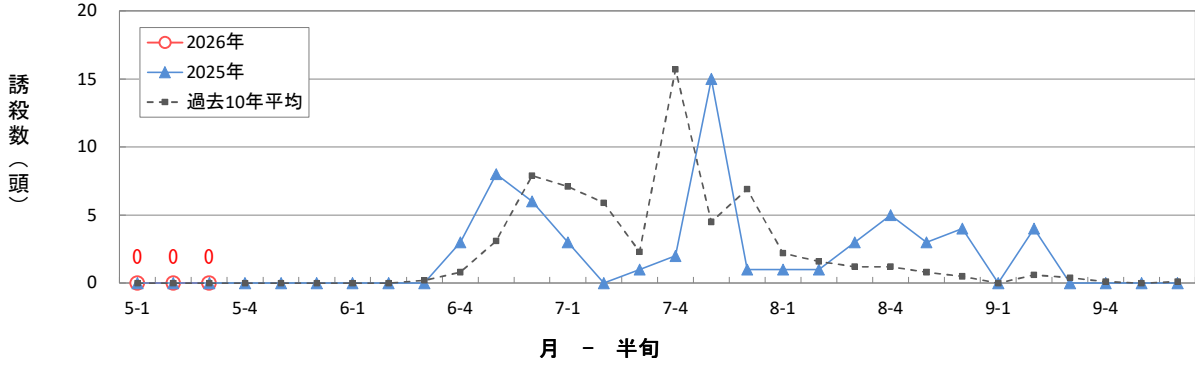

イネホソミドリカスミカメの60W予察灯による誘殺数 (大田原市)

イネホソミドリカスミカメの60W予察灯による誘殺数 (宇都宮市瓦谷町)

イネホソミドリカスミカメの60W予察灯による誘殺数 (小山市)

イネホソミドリカスミカメの60W予察灯による誘殺数 (栃木市大塚町)