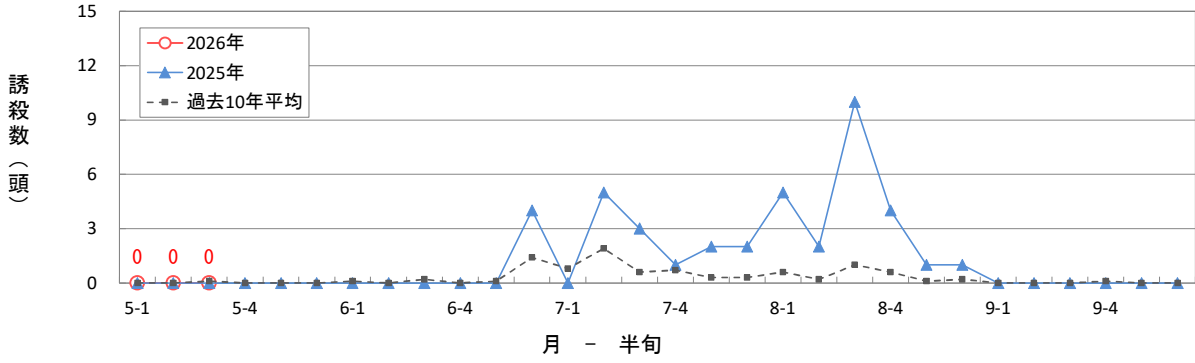

イネホソミドリカスミカメの60W予察灯による誘殺数 (大田原市)

イネホソミドリカスミカメの60W予察灯による誘殺数 (宇都宮市瓦谷町)

イネホソミドリカスミカメの60W予察灯による誘殺数 (小山市)

イネホソミドリカスミカメの60W予察灯による誘殺数 (栃木市大塚町)