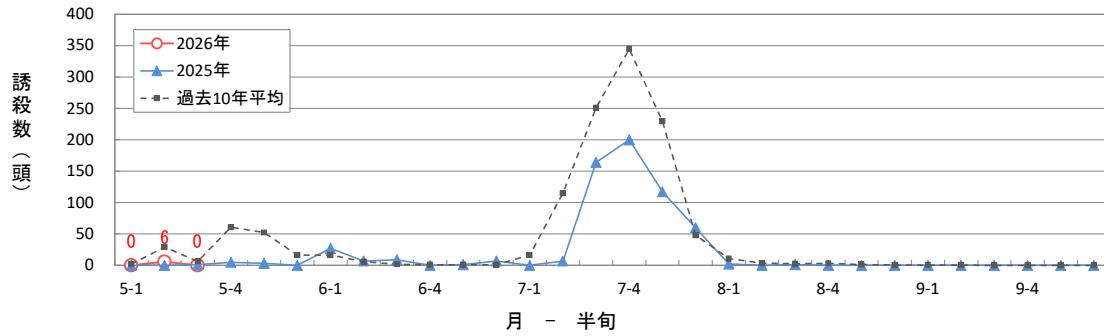

イネミズゾウムシの60W予察灯による誘殺数 (大田原市)

イネミズゾウムシの60W予察灯による誘殺数 (宇都宮市瓦谷町)

イネミズゾウムシの60W予察灯による誘殺数 (小山市)

イネミズゾウムシの60W予察灯による誘殺数 (栃木市大塚町)