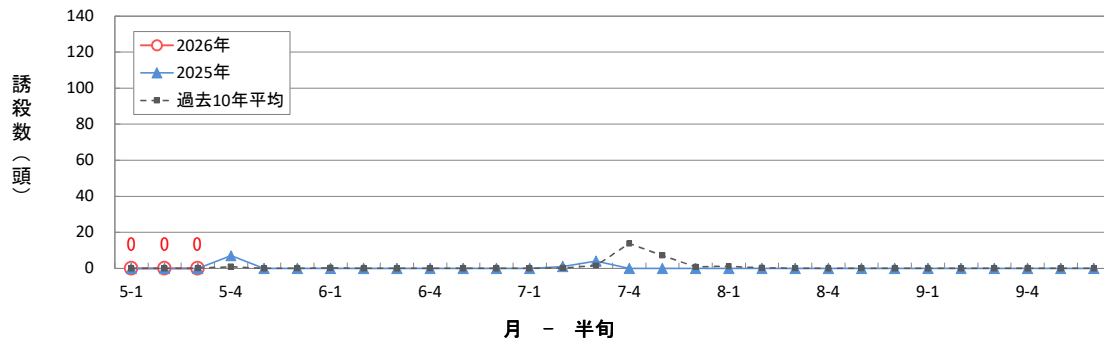

イネミズゾウムシの60W予察灯による誘殺数 (大田原市)

イネミズゾウムシの60W予察灯による誘殺数 (宇都宮市瓦谷町)

イネミズゾウムシの60W予察灯による誘殺数 (小山市)

イネミズゾウムシの60W予察灯による誘殺数 (栃木市大塚町)