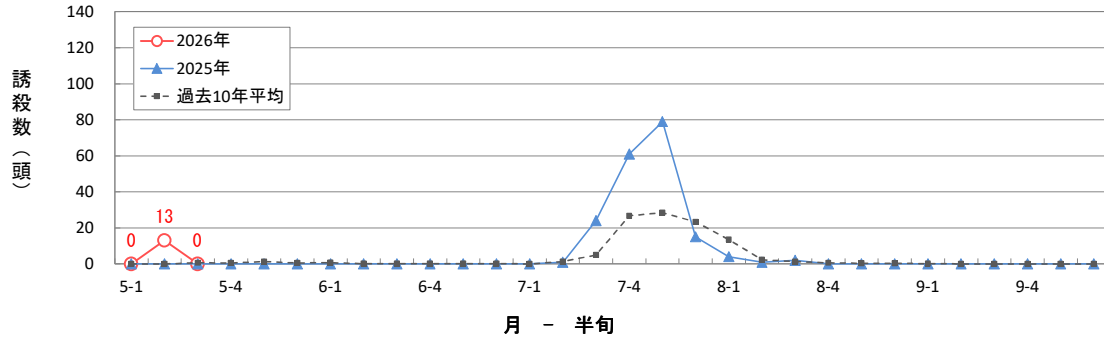

イネミズゾウムシの60W予察灯による誘殺数 (大田原市)

イネミズゾウムシの60W予察灯による誘殺数 (宇都宮市瓦谷町)

イネミズゾウムシの60W予察灯による誘殺数 (小山市)

イネミズゾウムシの60W予察灯による誘殺数 (栃木市大塚町)