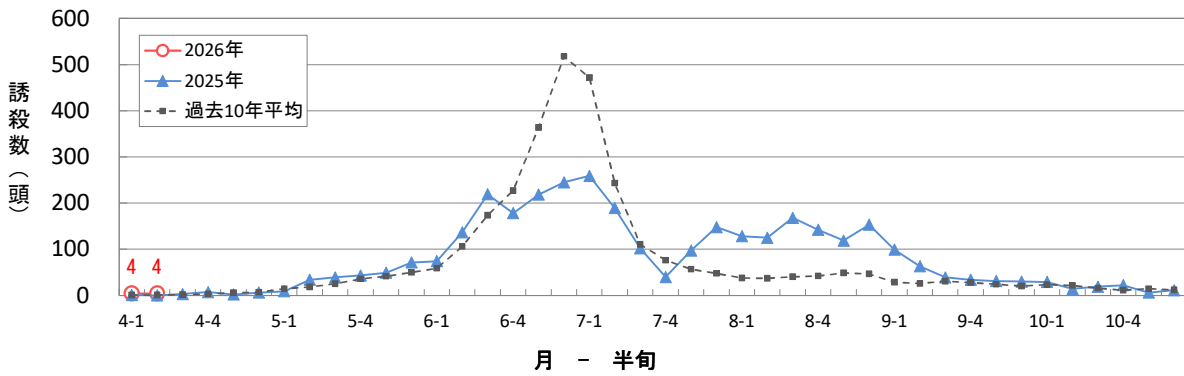

アザミウマ類の青色粘着板による誘殺数 (大田原市)

アザミウマ類の青色粘着板による誘殺数 (真岡市)

アザミウマ類の青色粘着板による誘殺数 (宇都宮市瓦谷町)

アザミウマ類の青色粘着板による誘殺数 (下野市)

アザミウマ類の青色粘着板による誘殺数 (栃木市大塚町)