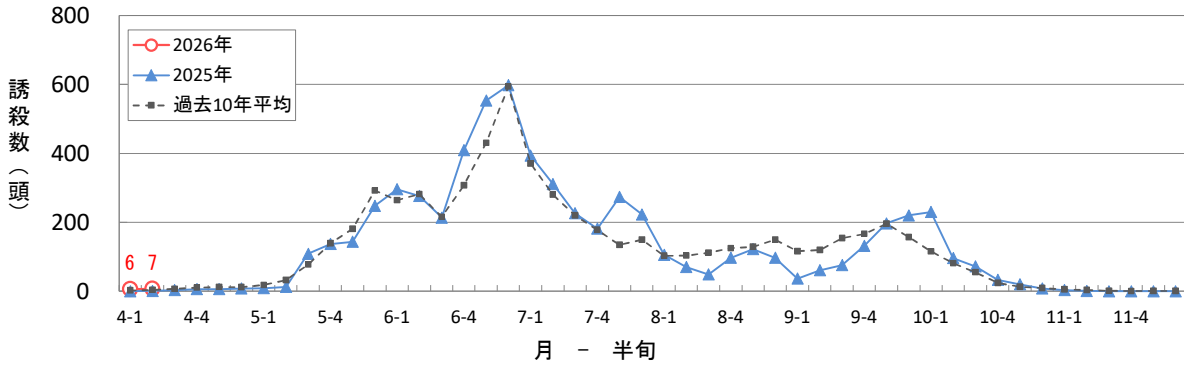

アザミウマ類の青色粘着板による誘殺数 (大田原市)

アザミウマ類の青色粘着板による誘殺数 (真岡市)

アザミウマ類の青色粘着板による誘殺数 (宇都宮市瓦谷町)

アザミウマ類の青色粘着板による誘殺数 (下野市)

アザミウマ類の青色粘着板による誘殺数 (栃木市大塚町)