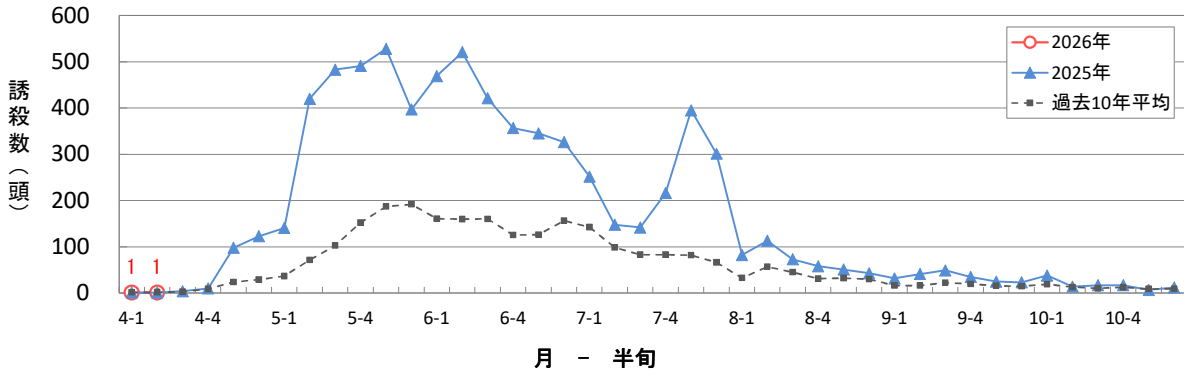

アザミウマ類の青色粘着板による誘殺数 (大田原市)

アザミウマ類の青色粘着板による誘殺数 (真岡市)

アザミウマ類の青色粘着板による誘殺数 (宇都宮市瓦谷町)

アザミウマ類の青色粘着板による誘殺数 (下野市)

アザミウマ類の青色粘着板による誘殺数 (栃木市大塚町)