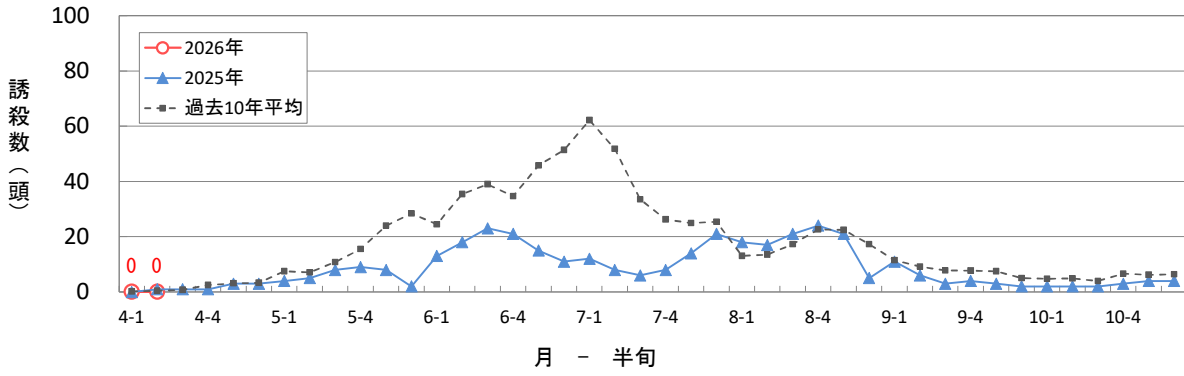

アザミウマ類の青色粘着板による誘殺数 (大田原市)

アザミウマ類の青色粘着板による誘殺数 (真岡市)

アザミウマ類の青色粘着板による誘殺数 (宇都宮市瓦谷町)

アザミウマ類の青色粘着板による誘殺数 (下野市)

アザミウマ類の青色粘着板による誘殺数 (栃木市大塚町)