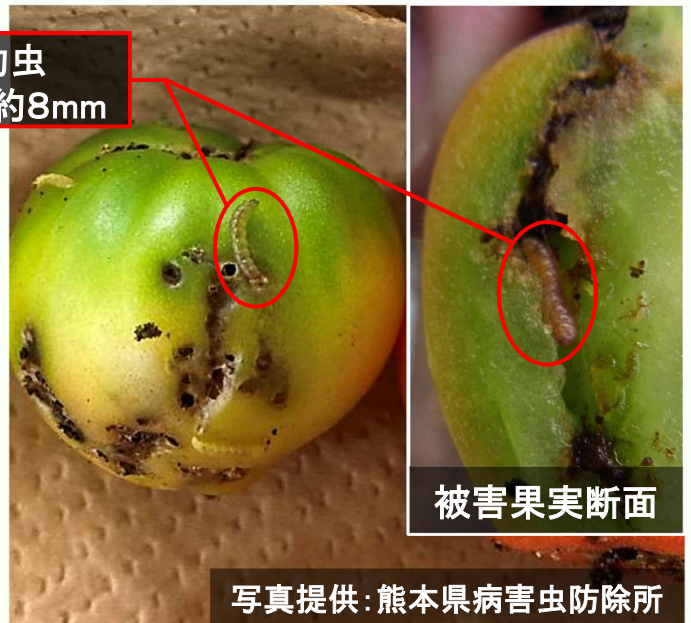

# トマトキバガに注意!

疑わしい症状や虫を見つけたらすぐに連絡を!

令和3(2021)年11月、外来害虫トマトキバガが国内において初確認されました。12月現在では栃木県における発生は確認されていませんが、発生地域からの飛来や、苗等を介した持込みにより、今後県内においても発生する可能性があります。

発生が疑われる場合はお近くの農業振興事務所もしくは農業環境指導センターへ御連絡ください。

## 被害の特徴

図1 トマトキバガ被害葉(トマト)

図2 被害果実(トマト)

【参考】ハモグリバエ被害葉

## ○ポイント

幼虫が侵入して内部を食害

茎葉: 透けた袋状の食痕  
(ハモグリバエよりも幅広)

果実【トマト】:  
数mm程度の穴が空く

→ 虫の写真は裏面へ

# トマトキバガとは？

【学名】 *Tuta absoluta* (Meyrick)

【寄主植物】 トマト **(茎葉と果実を加害)**

なす、ばれいしょ、とうがらし等 **(茎葉を加害)**

【分布地域】 中南米(原産地)、欧州、アフリカ、アジア