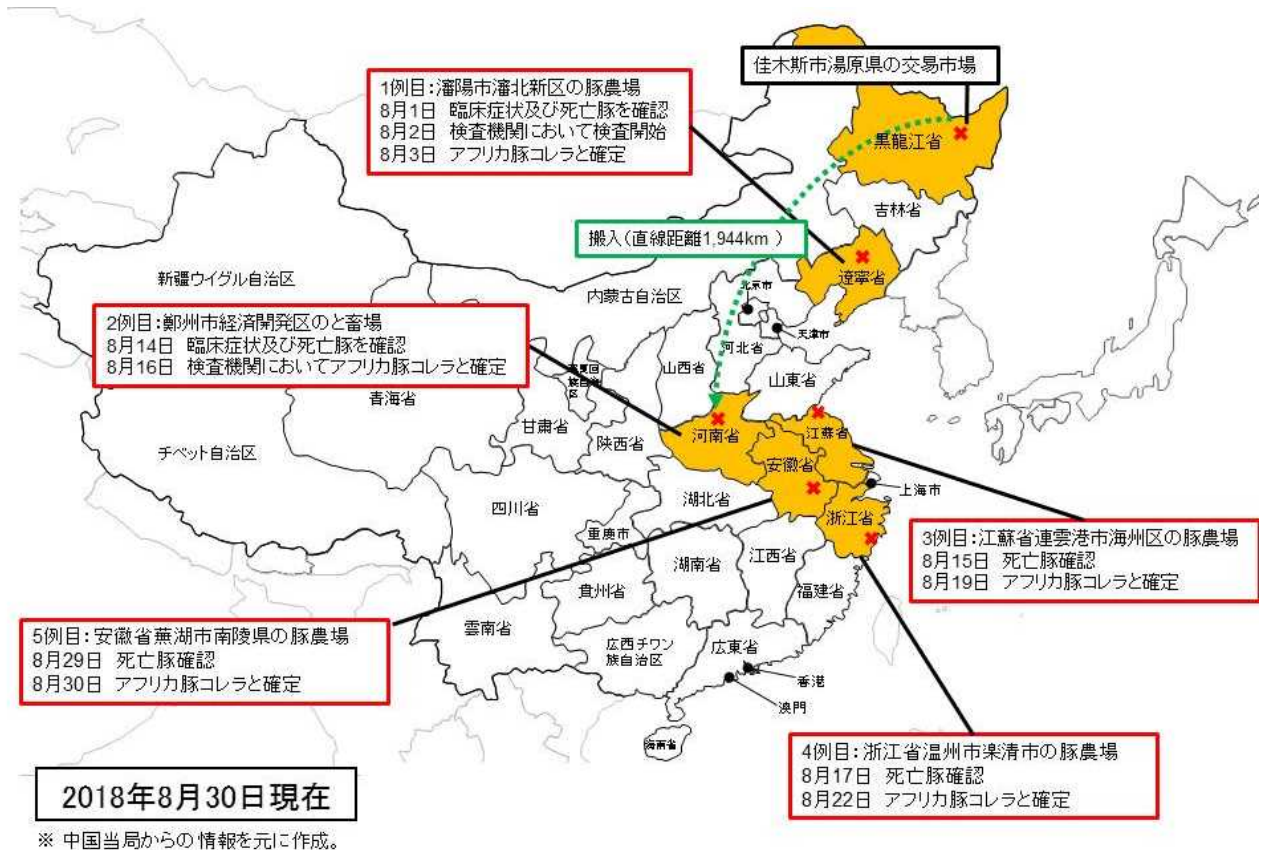

中国でアフリカ豚コレラが拡大中！！

8月に中国で本病の侵入が確認され、感染拡大が続いており、今回5例目が確認されました。

我が国への本病の侵入するリスクが高まっています！

ウイルス侵入防止のためお願いしたいこと

- ・ 流行地域への渡航や流行地域からの郵便物の受け取りの自粛
- ・ 流行地域からの帰国後一週間は、農場内へ立ち入らない
- ・ 海外で使用した衣服、靴は農場内に持ち込まない
- ・ 農場内への関係者以外の立入の制限
- ・ 農場に持ち込む物品、車両及び靴底の消毒の徹底

☆家畜に異常が認められた場合は、直ぐに、かかりつけの獣医師又は管轄の家畜保健衛生所へ連絡してください。

県央家畜保健衛生所 TEL:028(689)1200 FAX:028(689)1279 (夜間・休日) 090-7205-0895
県南家畜保健衛生所 TEL:0282(27)3611 FAX:0282(27)4144 (夜間・休日) 090-7205-1402
県北家畜保健衛生所 TEL:0287(36)0314 FAX:0287(37)4825 (夜間・休日) 090-7205-1826