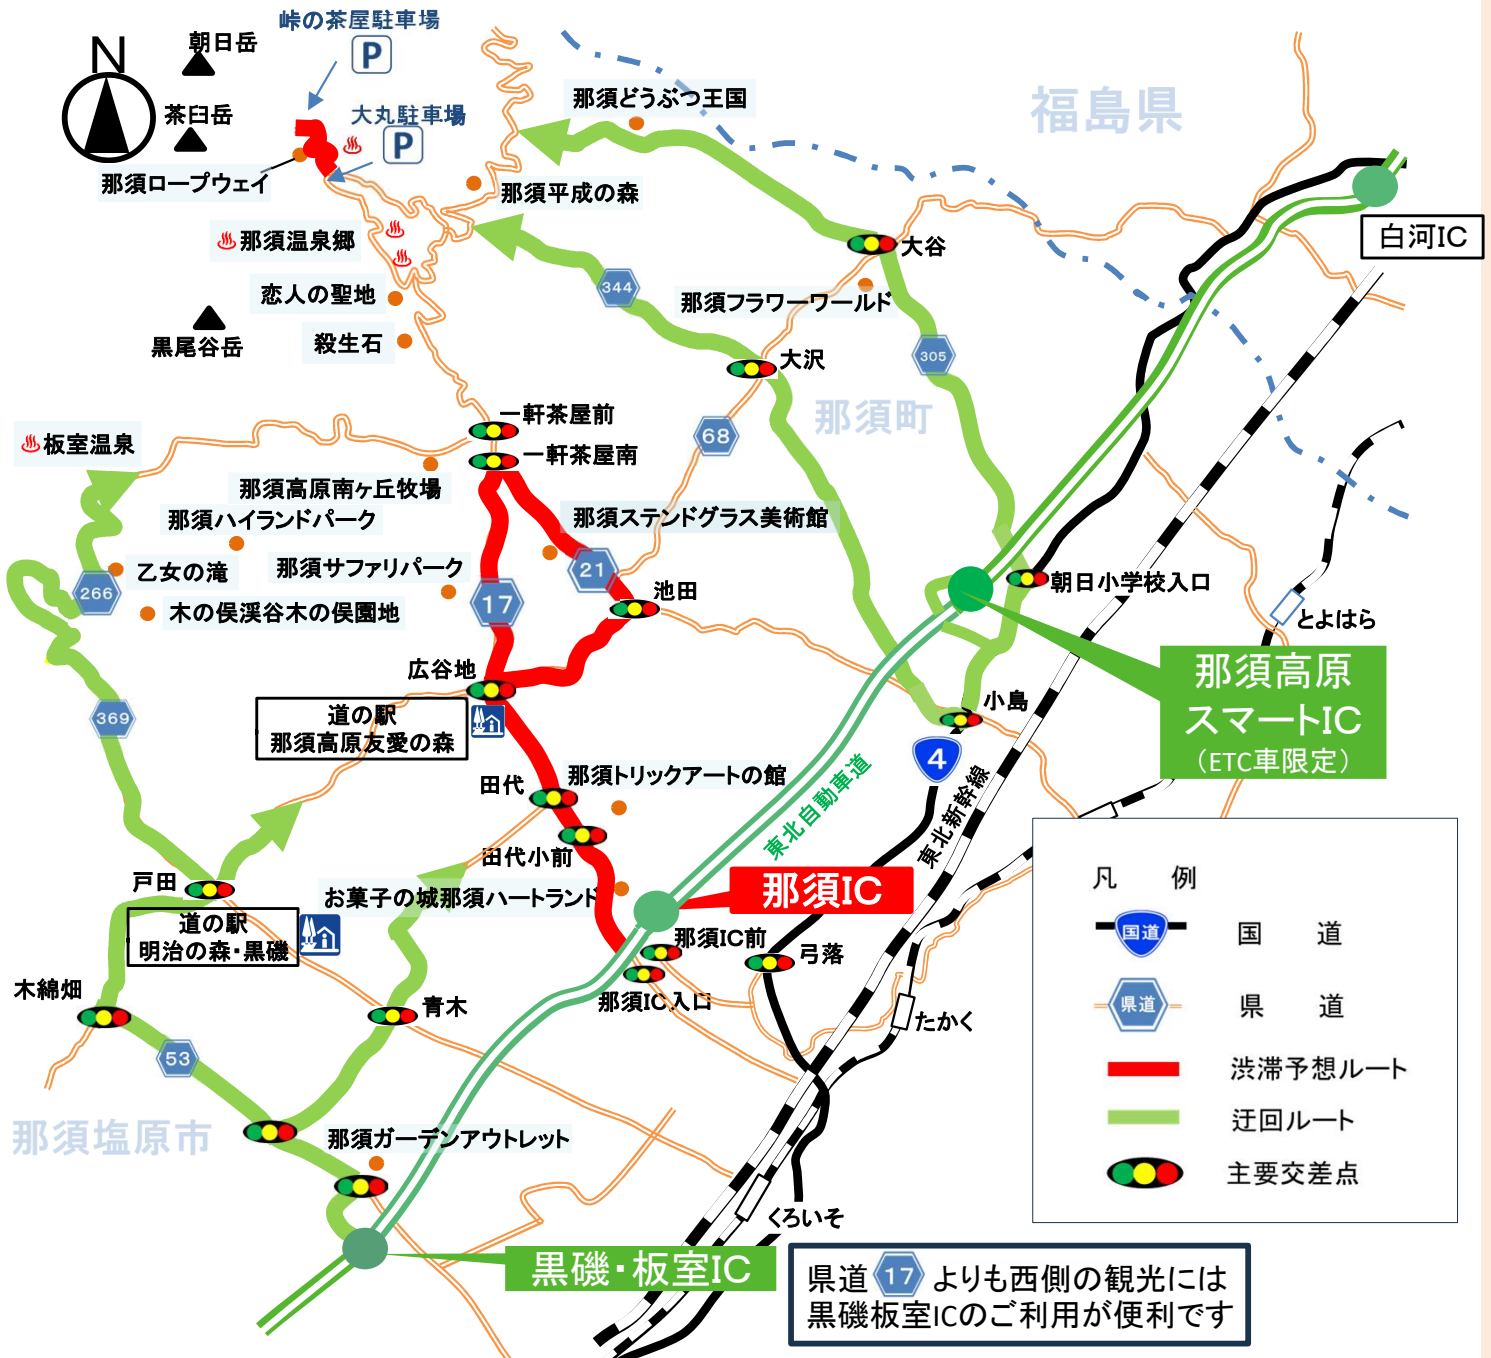

GW

# 那須高原 迂回ルートマップ

**那須IC 周辺では渋滞が予想されます**

**那須岳周辺の渋滞のピークは午前中です**

**那須高原スマートIC (ETC車限定)**

**黒磯・板室IC**

からの **迂回ルート**が **おすすめ**

峠の茶屋・大丸駐車場の満空状況(ライブカメラ)

バス利用のご案内