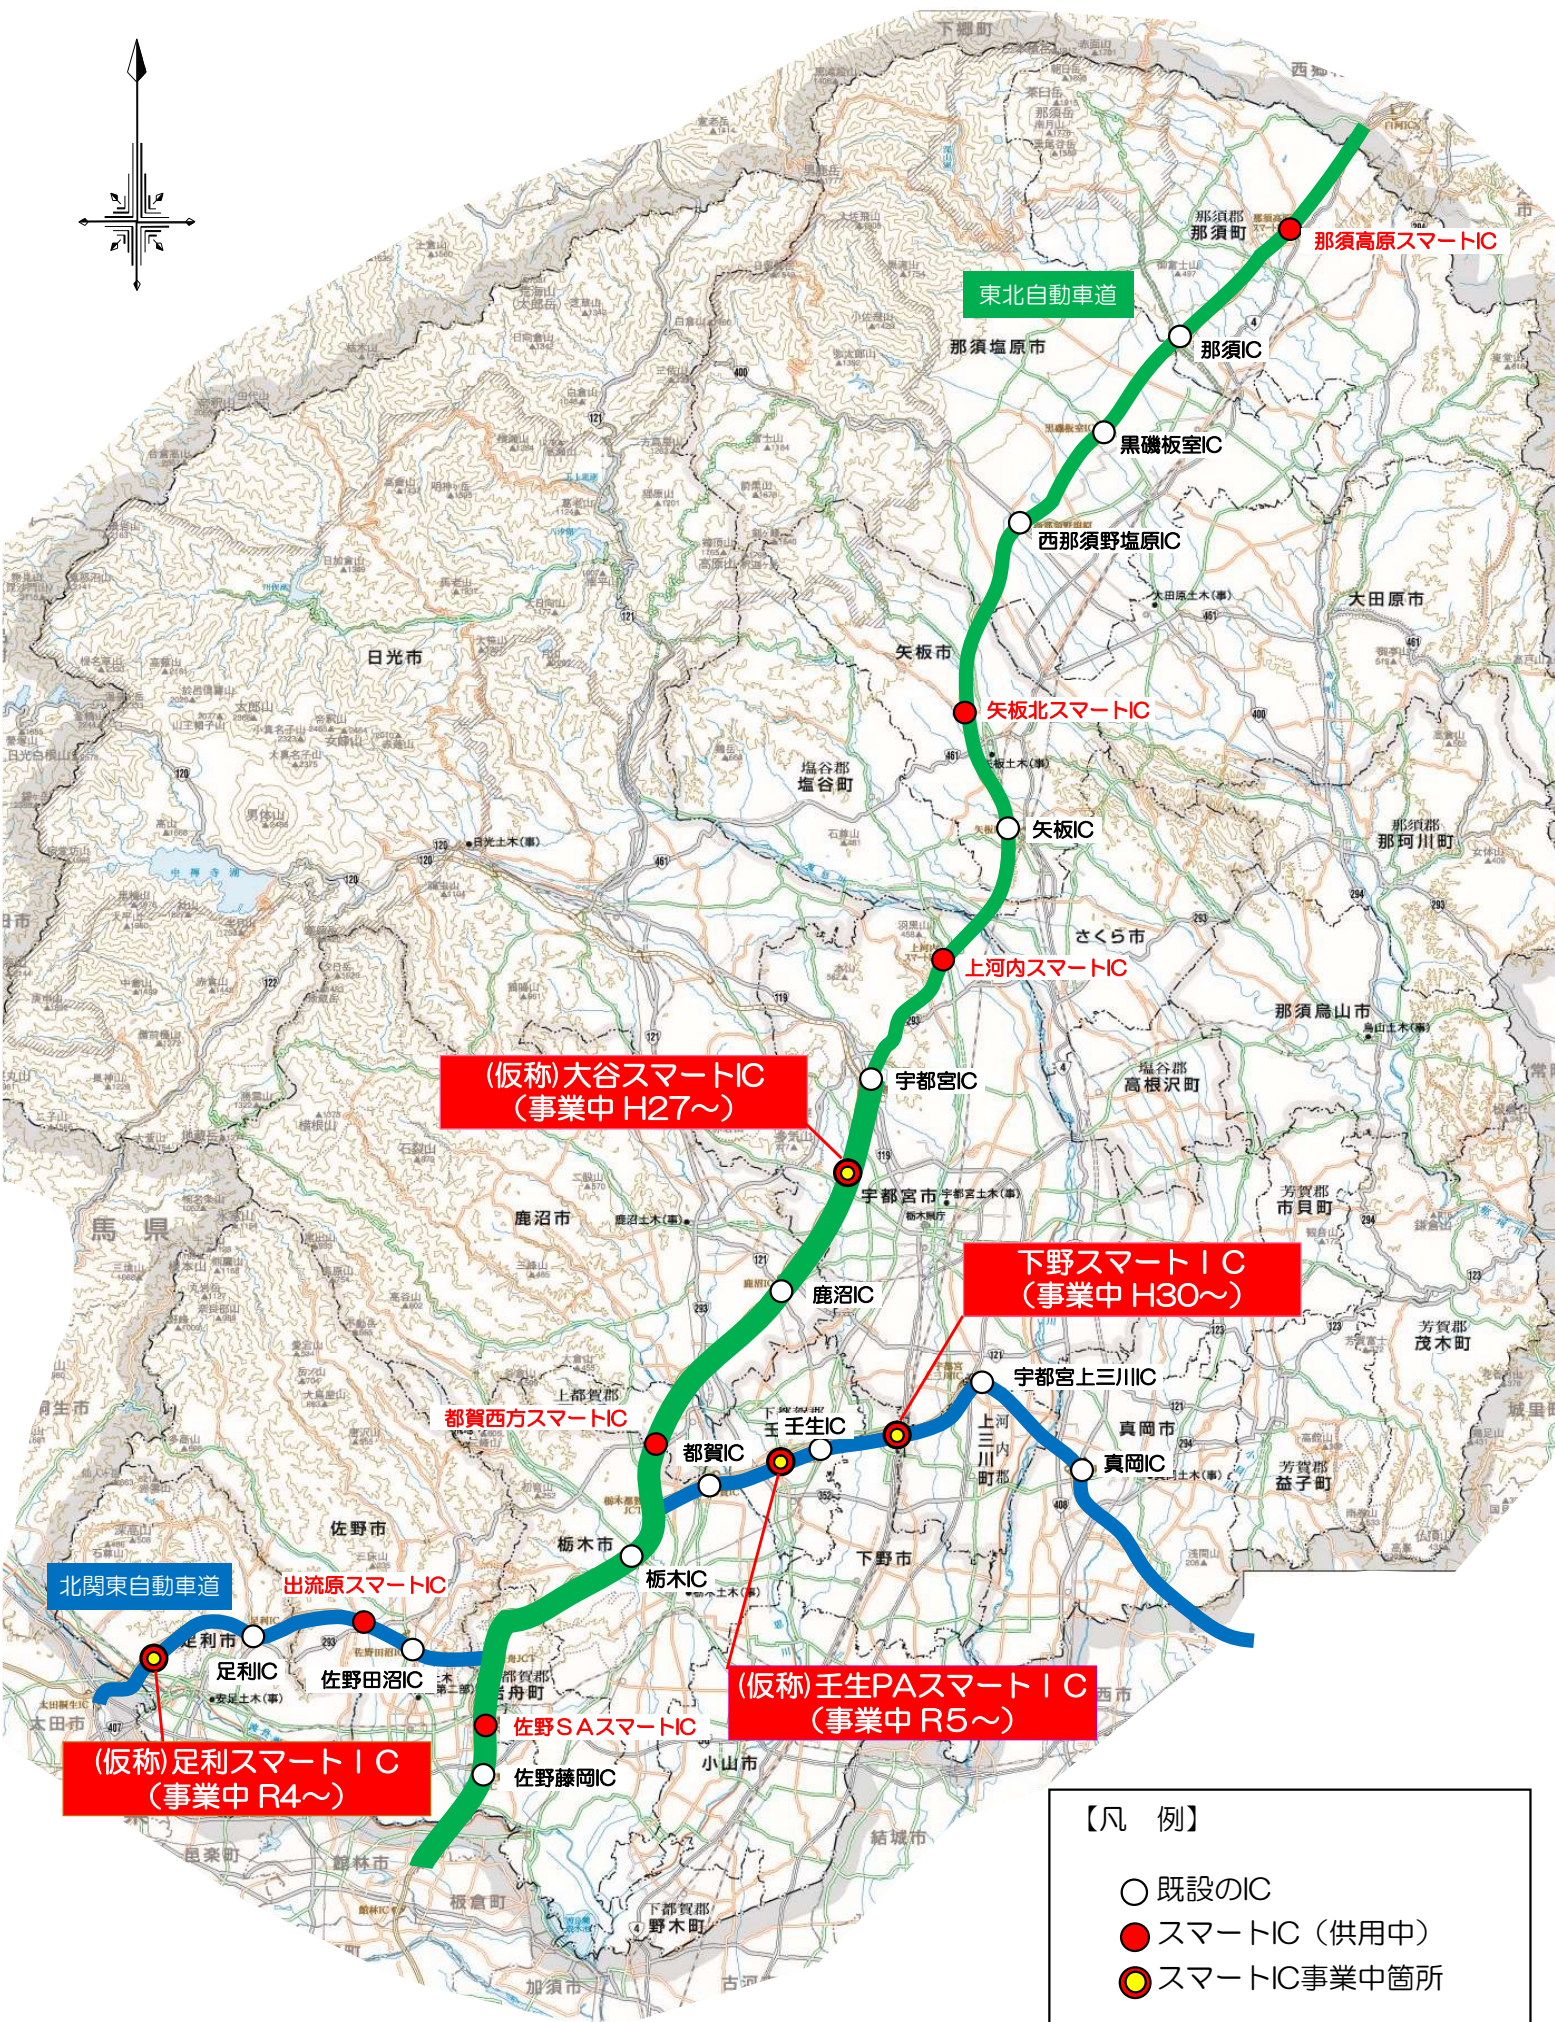

# 栃木県内の高速道路状況図

【凡 例】

- 既設のIC
- スマートIC (供用中)
- スマートIC事業中箇所