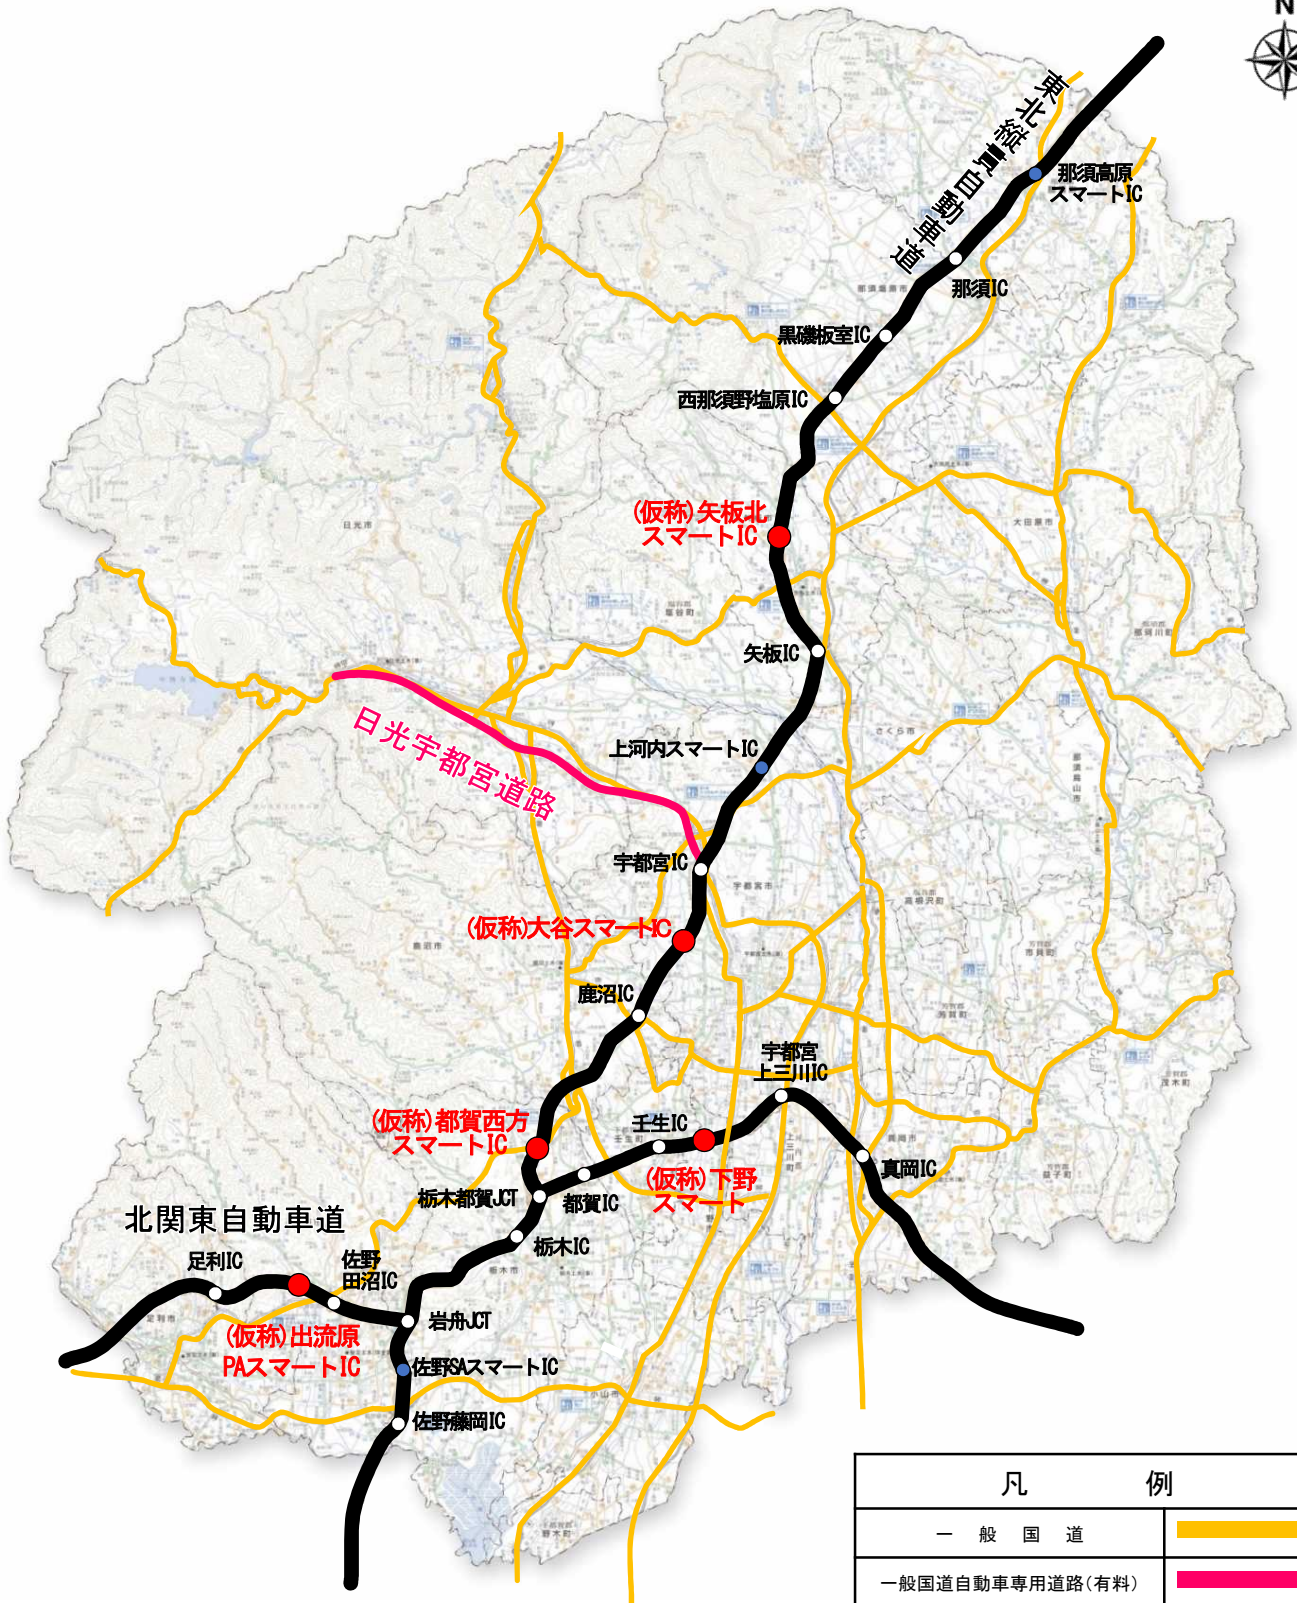

栃木県の高速道路ネットワーク

凡 例		
一般国道		
一般国道自動車専用道路(有料)		
高速道路		
IC		
スマートIC	供用中	
	計画・事業中	