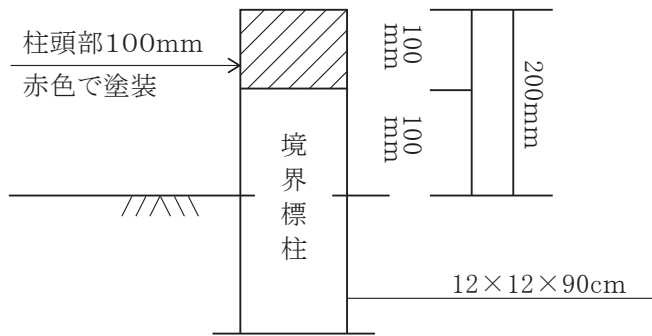

境界標構造図

境界標

道路側…栃木県
民地側…境界標

道界鉾