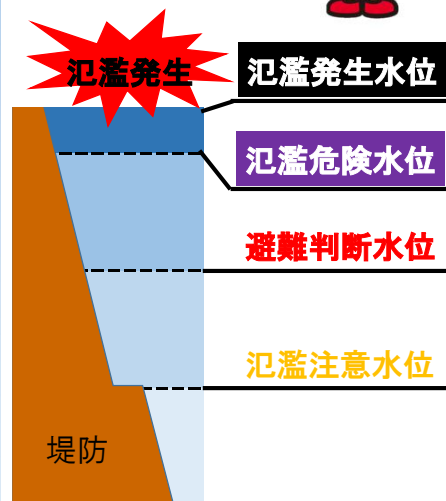

河川氾濫の情報を**緊急速報メール**で配信します

栃木県は、令和2年4月1日から、洪水の危険性が高まったときに、住民の皆様には危険な状況をお知らせする「緊急速報メール」の配信をしています。

配信するタイミングと配信文

「河川氾濫のおそれがある（氾濫危険水位を超えた）とき」
「河川氾濫が切迫又は発生したとき」に配信します。

※新しい防災気象情報の運用（F8.5.~）に伴い、配信文が一部随時配信文が変更となります。

レベル4 氾濫危険警報

警戒レベル4相当
こちらは栃木県河川課です

- ・〇〇の水位が上昇し、避難指示の目安となる氾濫危険水位に到達しました
- ・河川の水が堤防からあふれ、浸水するおそれがあります
- ・防災無線やテレビ等で市町からの避難情報を確認し、各自で安全を確保するよう、防災行動をとってください

レベル5 氾濫特別警報

（レベル5 氾濫特別警報 / 氾濫発生情報）

警戒レベル5相当
こちらは 栃木県河川課です

- ・〇〇で氾濫が切迫又は発生しています
- 命を守るための適切な防災行動をとってください

※氾濫の発生原因には、堤防決壊や越水・溢水があります
※各水位は河川毎に異なります

配信対象河川と配信エリア

県管理の洪水予報河川（15河川）で配信します。
対象河川毎に配信する市町が異なります。
（日光市、塩谷町、高根沢町には対象河川はございません。）

対象河川	配信対象市町
小貝川	真岡市、益子町、市貝町
五行川	真岡市、市貝町、芳賀町、
田川	宇都宮市、 <u>小山市</u> ※、下野市、上三川町
思川	栃木市、鹿沼市、小山市、下野市、壬生町、野木町
姿川	宇都宮市、小山市、下野市、壬生町
黒川	栃木市、鹿沼市、下野市、壬生町
永野川	栃木市、 <u>小山市</u> ※、野木町
秋山川	栃木市、佐野市
袋川	足利市、佐野市
那珂川	大田原市、那須塩原市、那須町
逆川	茂木町
荒川	さくら市、那須烏山市、市貝町
箒川	大田原市、矢板市、那須烏山市、那珂川町
蛇尾川	大田原市、那須塩原市
余笹川	大田原市、那須塩原市、那須町