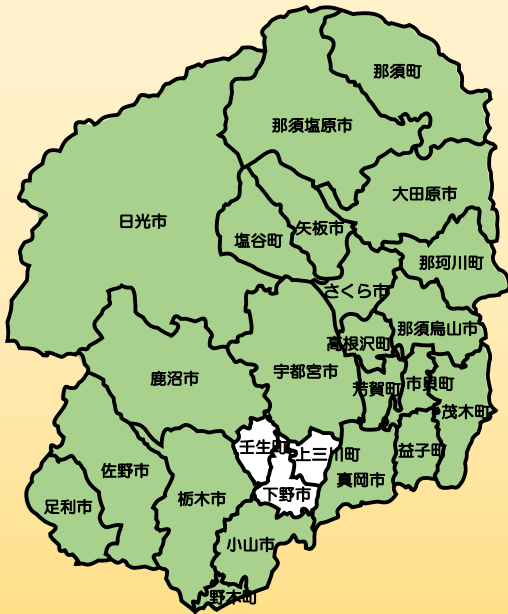

# 「緊急速報メール」 レベル4土砂災害危険警報について

栃木県では、**レベル4土砂災害危険警報**が発表された時に、住民の皆様には危険な状況をお知らせする「緊急速報メール」を配信しています。

## レベル4土砂災害危険警報とは？

土砂災害の危険性が高まった時に、市町長が避難勧告等を発令する際の判断や住民等の自主避難の参考となるよう、宇都宮地方気象台から発表される防災情報です。

## 緊急速報メールとは？

携帯電話事業者が無料で提供するサービスで、気象庁による緊急地震速報等や国・地方公共団体による災害・避難情報等を特定の配信エリア内のスマートフォンや携帯電話に一齐に配信するものです。

## レベル4土砂災害危険警報の配信エリア

 配信対象

土砂災害警戒区域がある市町

宇都宮市、足利市、栃木市、佐野市、鹿沼市、日光市、小山市、真岡市、大田原市、矢板市、那須塩原市、さくら市、那須烏山市、益子町、茂木町、市貝町、芳賀町、野木町、塩谷町、高根沢町、那須町、那珂川町

 配信対象外

土砂災害警戒区域がない市町

下野市、上三川町、壬生町

メール確認後は、市(町)から避難勧告等が発令される場合がありますので、防災無線やテレビ等で情報を収集し、防災行動に移るきっかけにしてください。