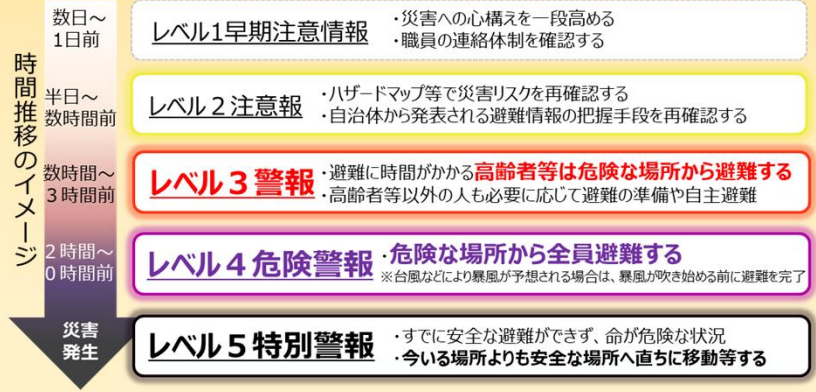

「緊急速報メール」 レベル4土砂災害危険警報について

栃木県では、**レベル4土砂災害危険警報**が発表された時に、住民の皆様には危険な状況をお知らせする「緊急速報メール」を配信しています。

レベル4土砂災害危険警報とは？

土砂災害の危険性が高まった時に、市町長が避難勧告等を発令する際の判断や住民等の自主避難の参考となるよう、宇都宮地方気象台から発表される防災情報です。

緊急速報メールとは？

携帯電話事業者が無料で提供するサービスで、気象庁による緊急地震速報等や国・地方公共団体による災害・避難情報等を特定の配信エリア内のスマートフォンや携帯電話に一齐に配信するものです。

配信文例（栃木県配信）

レベル4土砂災害危険警報
警戒レベル4相当
こちらは栃木県砂防水資源課です
2000年00月00日00時00分
●●市(町)にレベル4土砂災害危険警報が発表されました

- ・がけや沢の近くでは、生命に危険が及ぶ土砂災害がいつ発生してもおかしくない状況です
- ・防災無線やテレビ等で市町からの避難情報を確認し、各自で安全を確保するよう防災行動をとってください