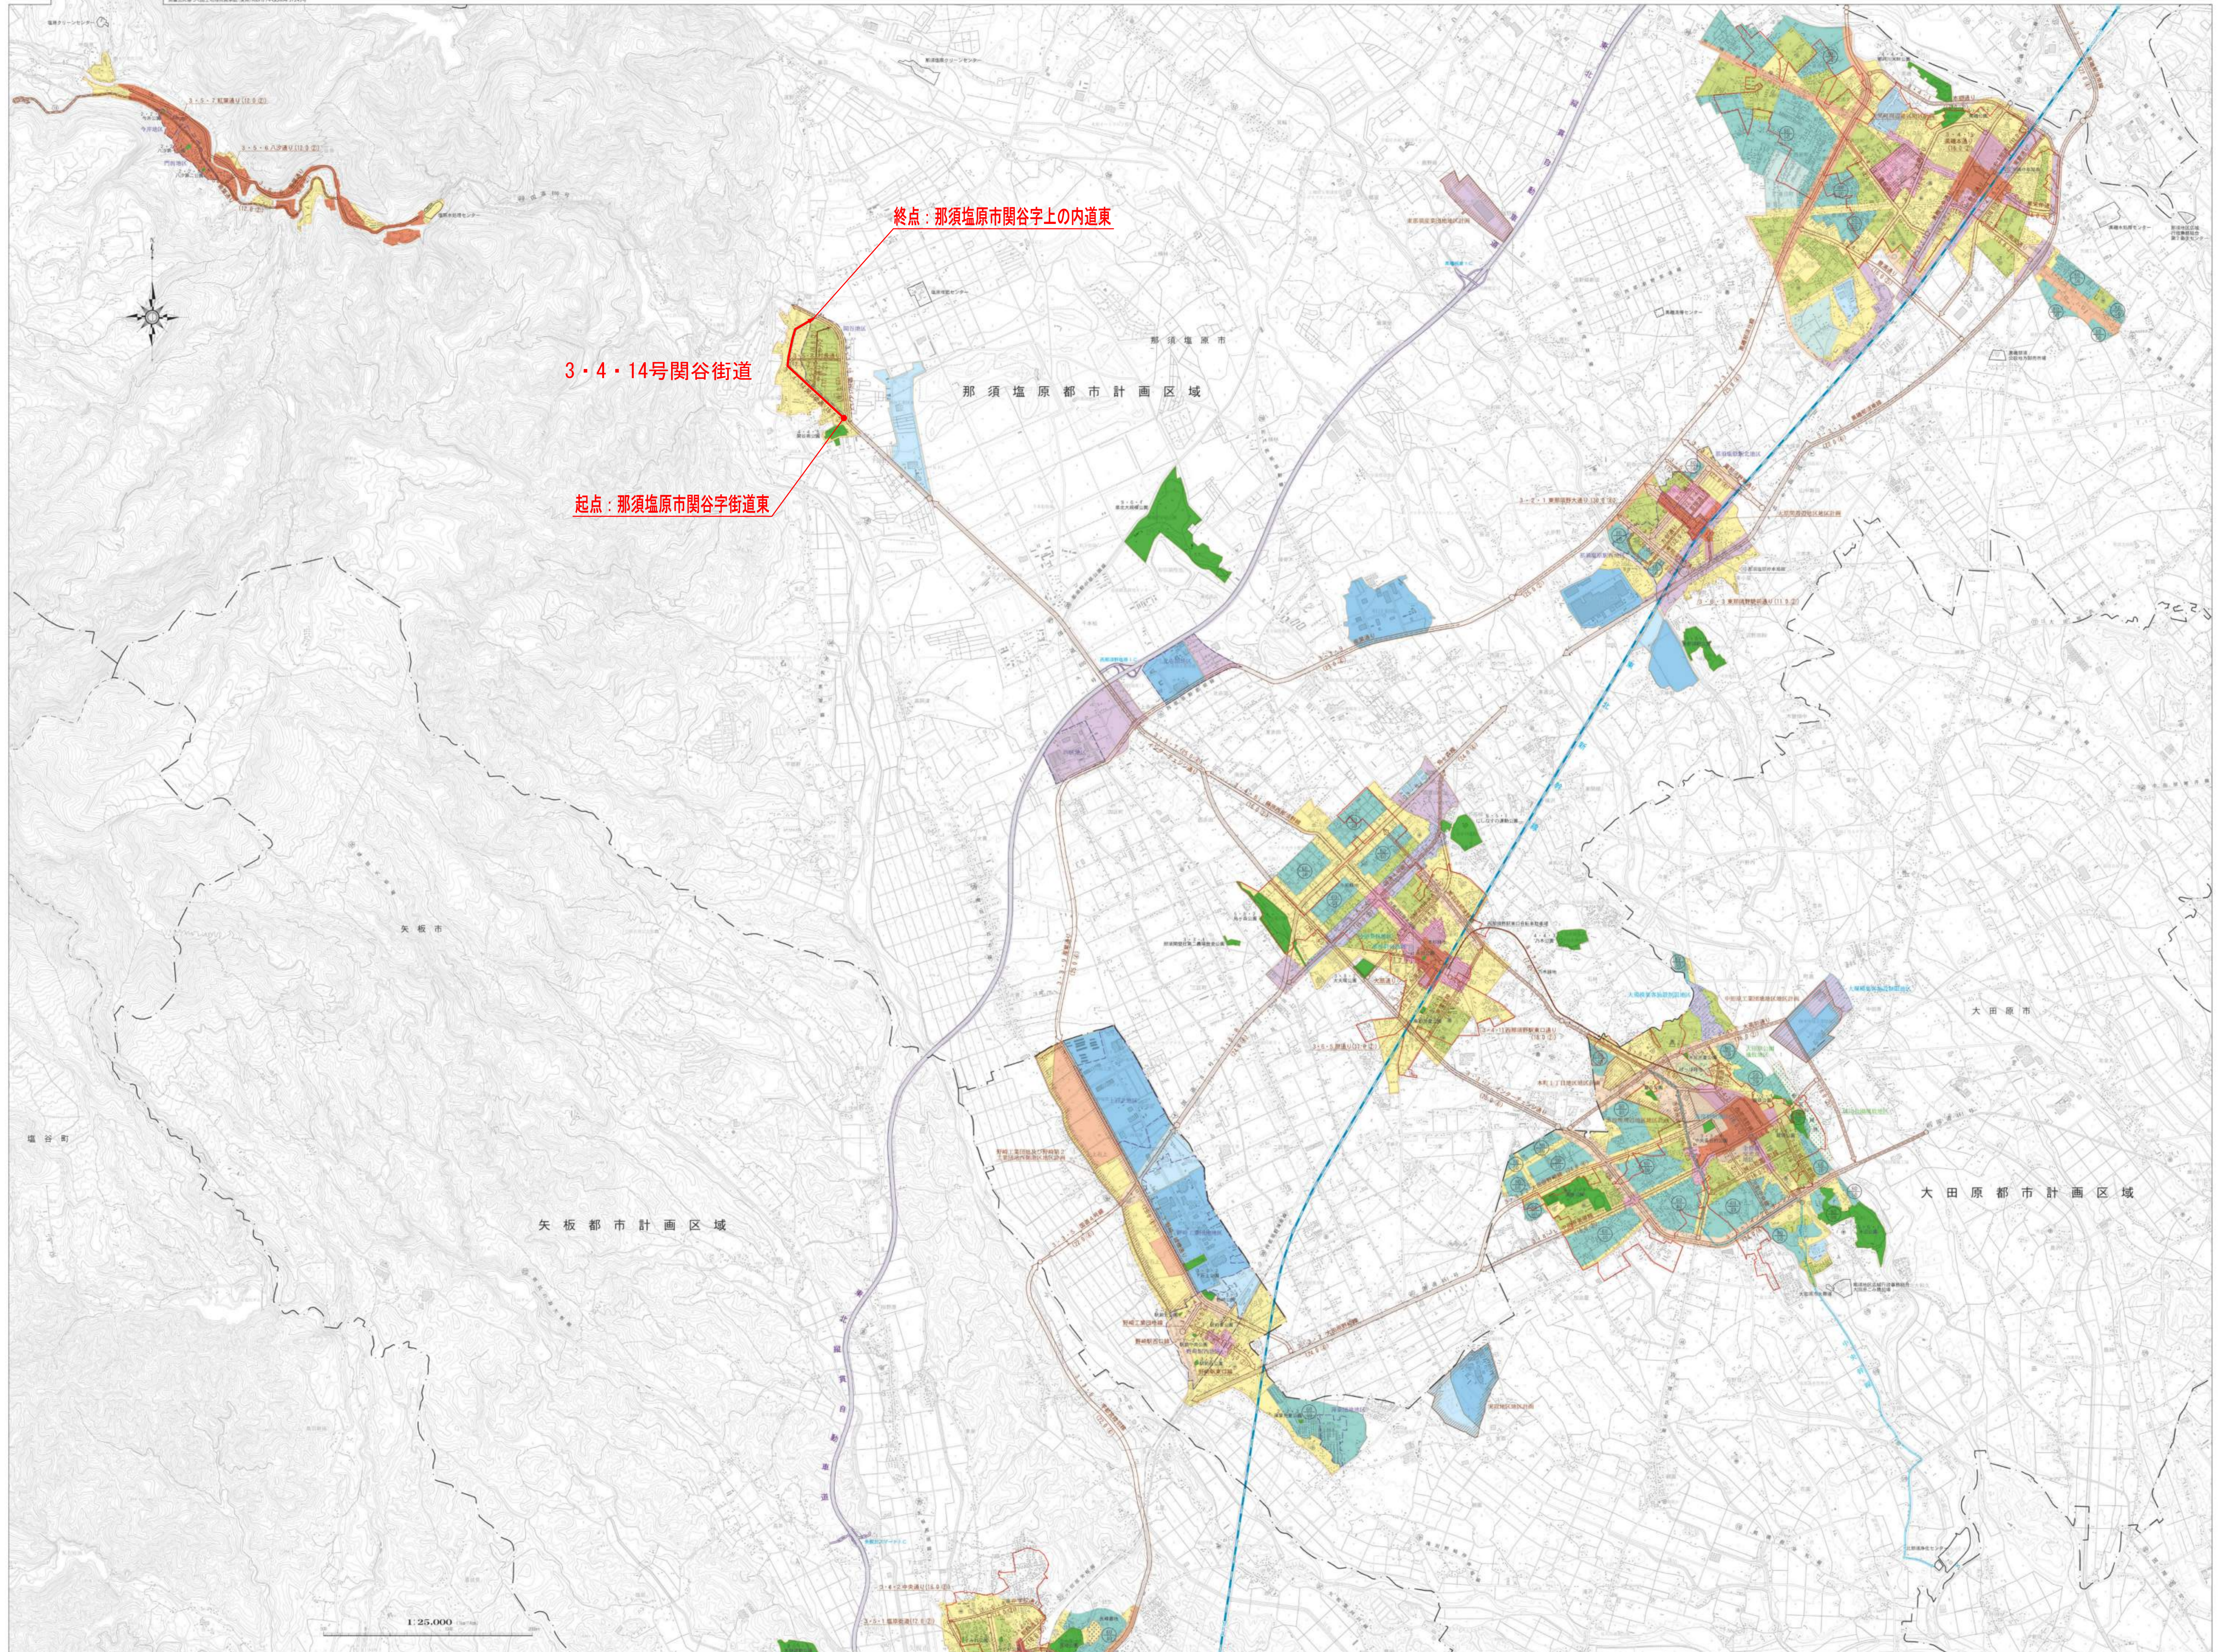

大田原・那須塩原都市計画総括図(大田原市・那須塩原市)

栃木県

記号

市界	市町村界	市街化区域界	第一種住居専用地域	第二種住居専用地域	第一種中高層住居専用地域	第二種中高層住居専用地域	第一種住居地域	第二種住居地域	準住居地域	田園住居地域	近隣商業地域	商業地域	準工業地域	工業地域	工業専用地域	用途地域外(都市計画区域)	都市計画道路	自転車歩行者専用道路	公園	緑地	緑地地区	緑地地区	緑地地区	特別用途地区	高度利用地区	準防犯地域	令和2(2020)年度調査D1D	流域下水道幹線	区域整理区域	地区計画	都市計画施設
----	------	--------	-----------	-----------	--------------	--------------	---------	---------	-------	--------	--------	------	-------	------	--------	---------------	--------	------------	----	----	------	------	------	--------	--------	-------	------------------	---------	--------	------	--------

凡例

市界	市町村界	市街化区域界	第一種住居専用地域	第二種住居専用地域	第一種中高層住居専用地域	第二種中高層住居専用地域	第一種住居地域	第二種住居地域	準住居地域	田園住居地域	近隣商業地域	商業地域	準工業地域	工業地域	工業専用地域	用途地域外(都市計画区域)	都市計画道路	自転車歩行者専用道路	公園	緑地	緑地地区	緑地地区	緑地地区	特別用途地区	高度利用地区	準防犯地域	令和2(2020)年度調査D1D	流域下水道幹線	区域整理区域	地区計画	都市計画施設
----	------	--------	-----------	-----------	--------------	--------------	---------	---------	-------	--------	--------	------	-------	------	--------	---------------	--------	------------	----	----	------	------	------	--------	--------	-------	------------------	---------	--------	------	--------

本図は令和7(2025)年4月1日現在の都市計画の概略を示すものであり、内容を保証・証明するものではありません。これ以降に決定・変更している場合がありますので、最新の情報については、各市町までお問い合わせください。