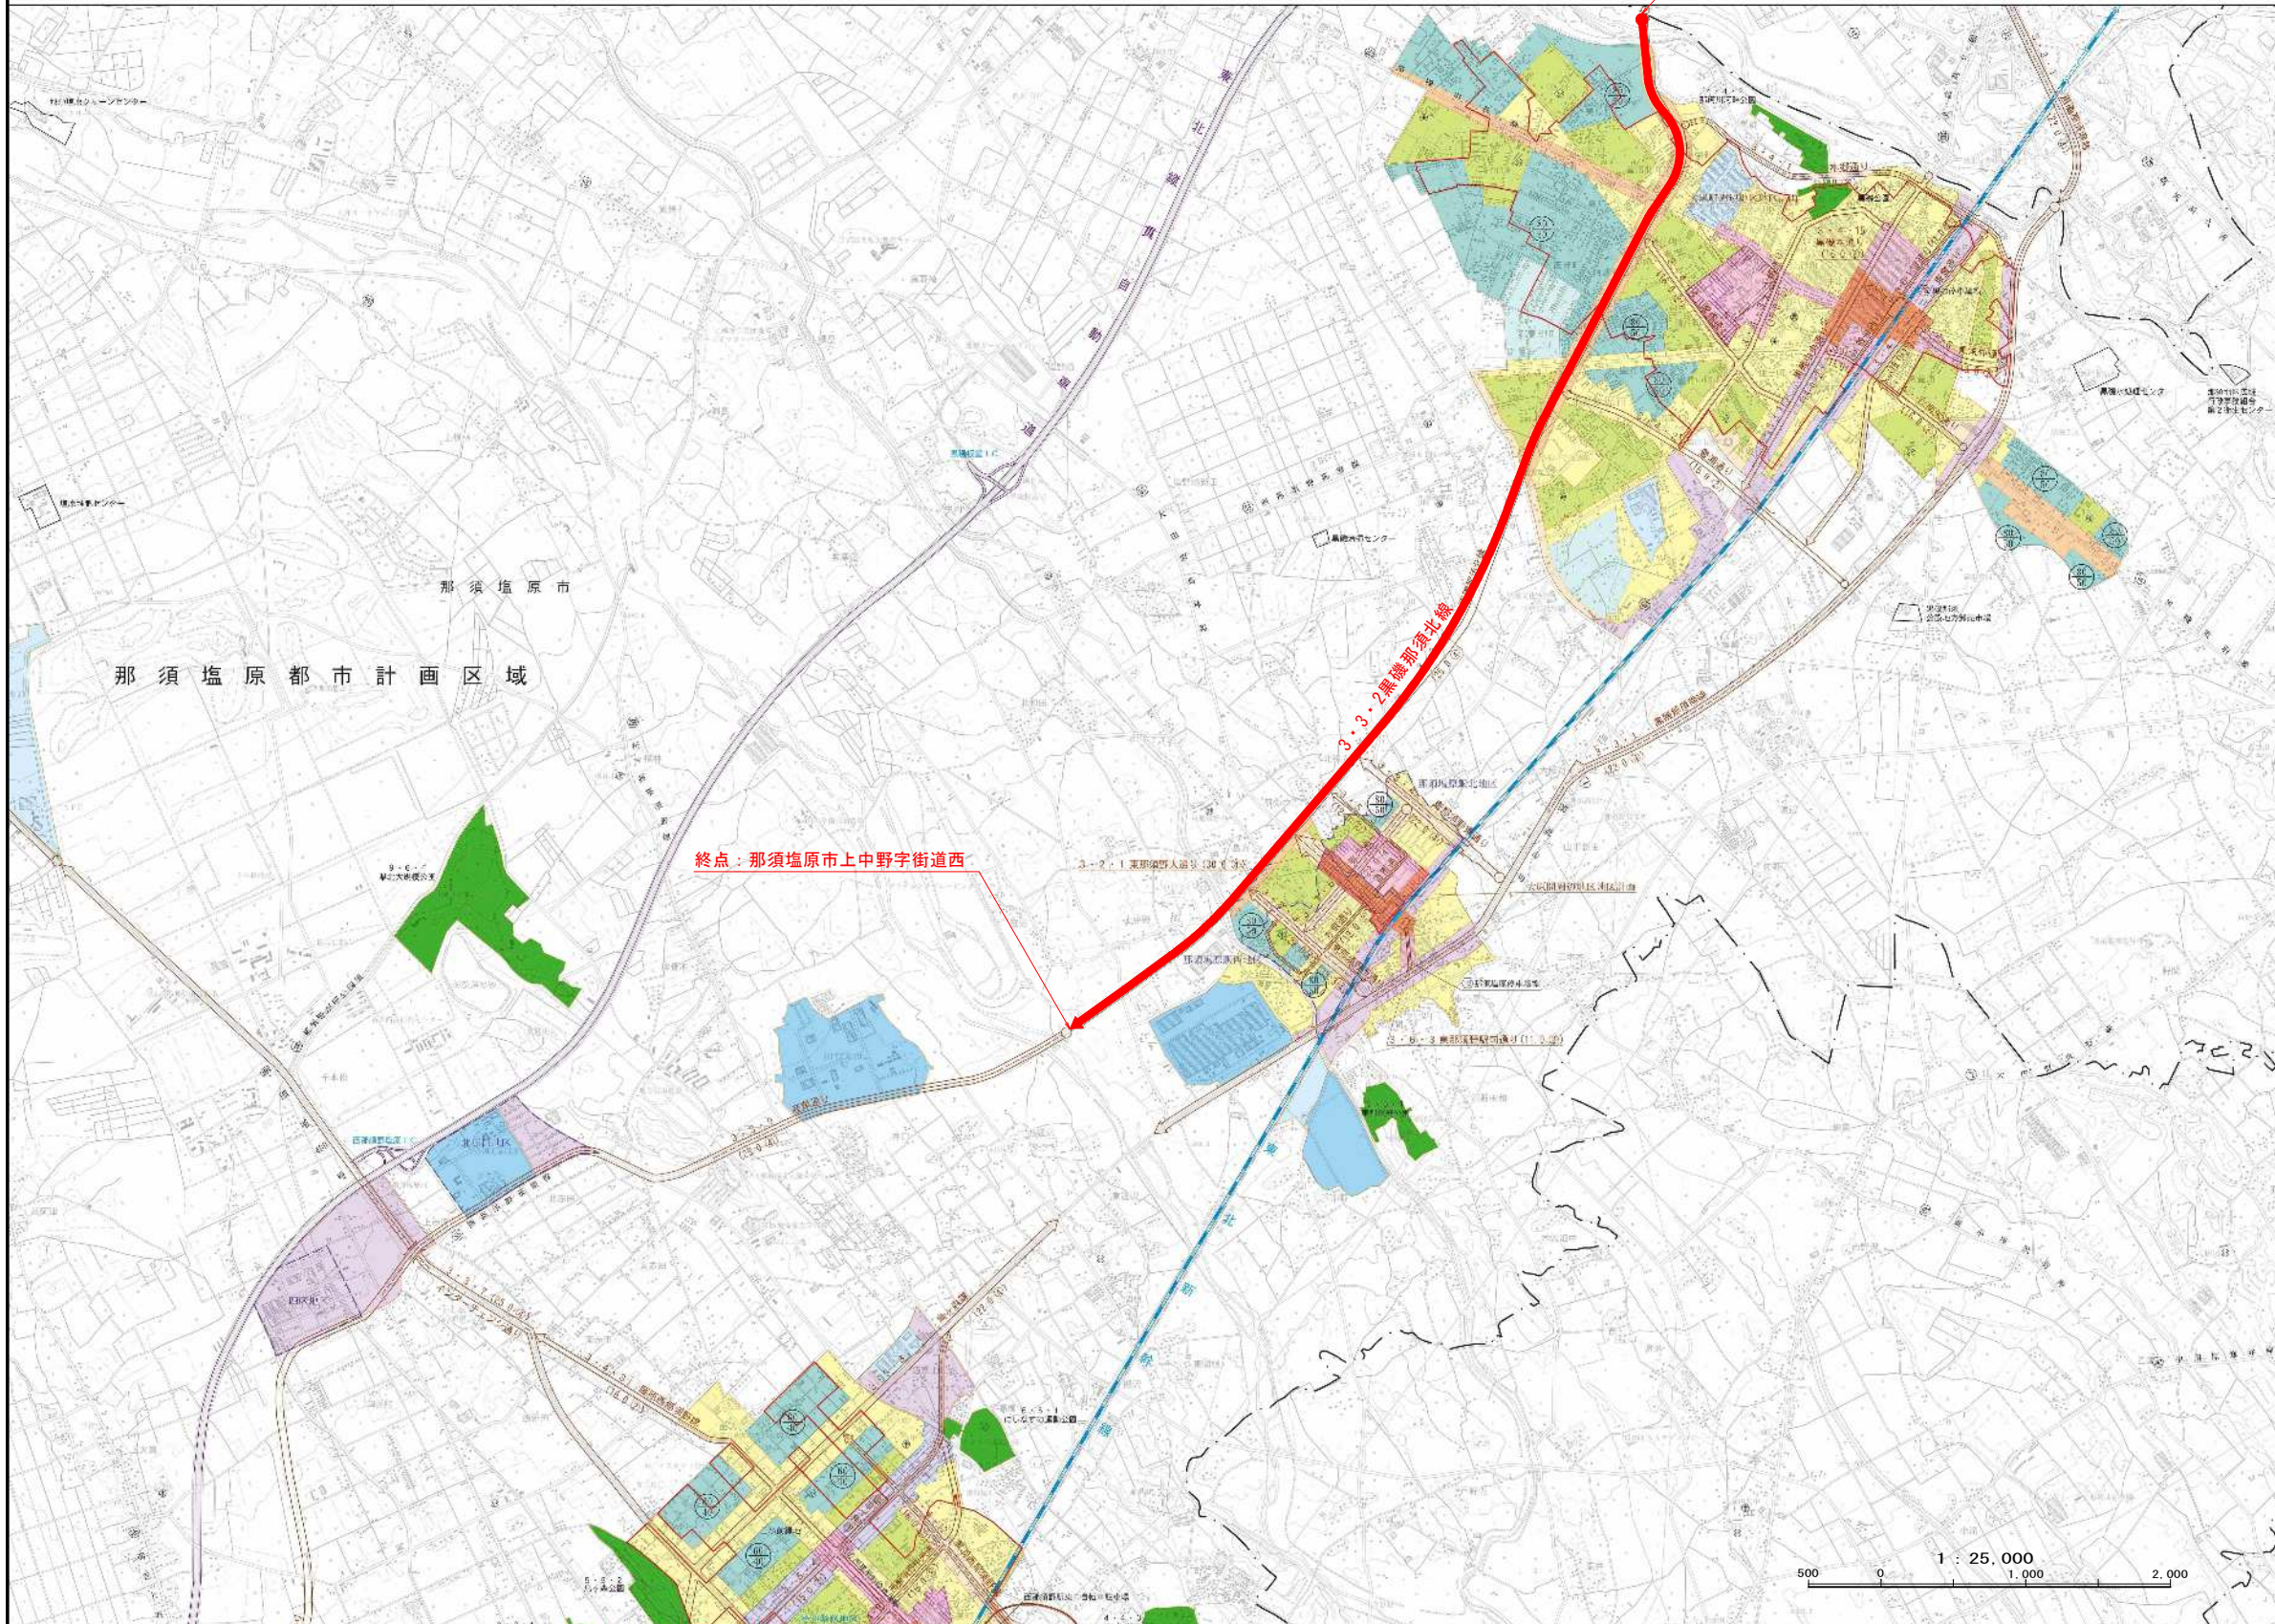

総括図 那須塩原都市計画道路

3・3・2黒磯那須北線の変更

起点：那須塩原市黒磯字白崖

終点：那須塩原市上中野字街道西

凡 例	
	県 界
	市 町 村 界
	都市計画区域界
	市街化区域界
	第一種低層住居専用地域
	第二種低層住居専用地域
	第一種中高層住居専用地域
	第二種中高層住居専用地域
	第一種住居地域
	第二種住居地域
	準住居地域
	団地住居地域
	近隣商業地域
	商業地域
	工業地域
	工業専用地域
	用途地域外(都市計画区域)
	都市計画道路
	自転車歩行者専用道路
	公園
	緑地
	風致地区
	東北新幹線
	東北経済動脈
	特別用途地区
	高度利用地区
	準防火地域
	平成27(2015)年国勢調査DID
	流域下水制御線
	区画整理区域
	地区界
	都市計画施設