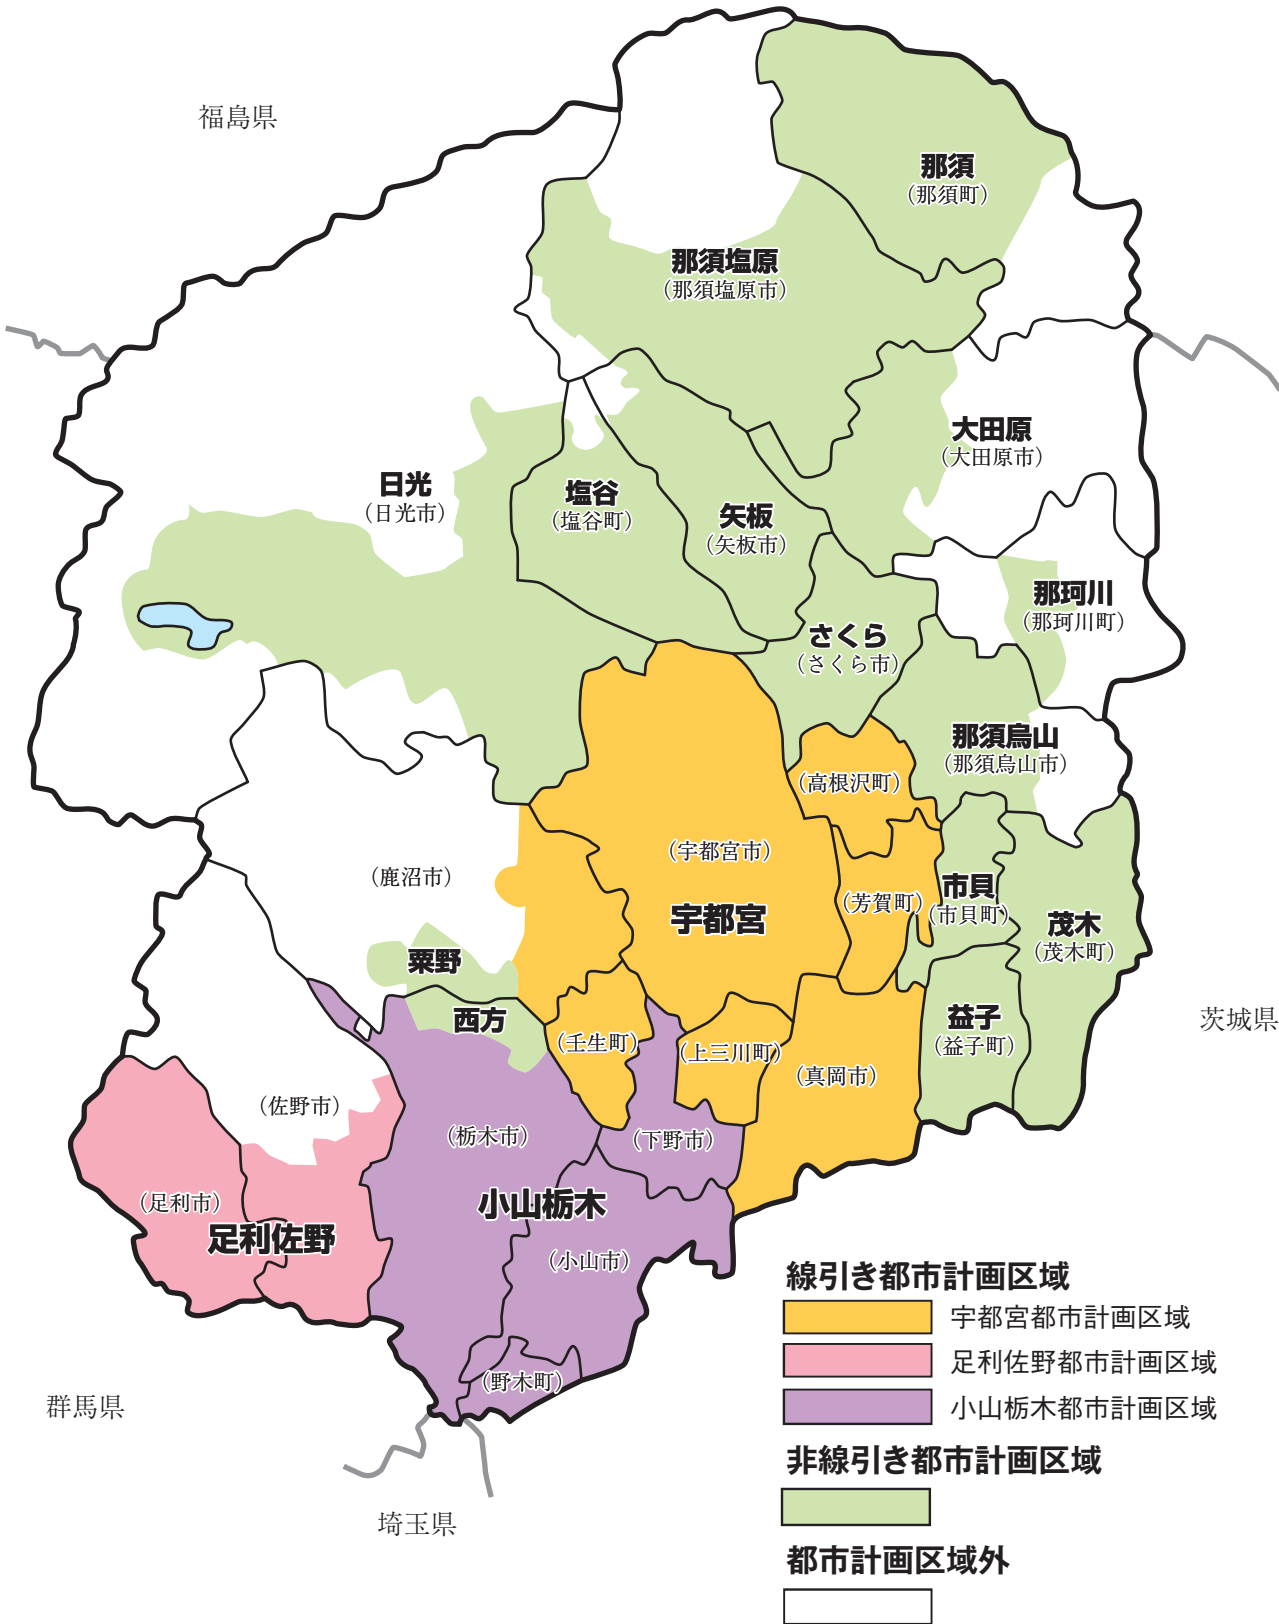

栃木県都市計画区域図

(令和6(2024)年4月1日現在)

線引き都市計画区域

- 宇都宮都市計画区域
- 足利佐野都市計画区域
- 小山栃木都市計画区域

非線引き都市計画区域

都市計画区域外

注：() 書きは市町村名