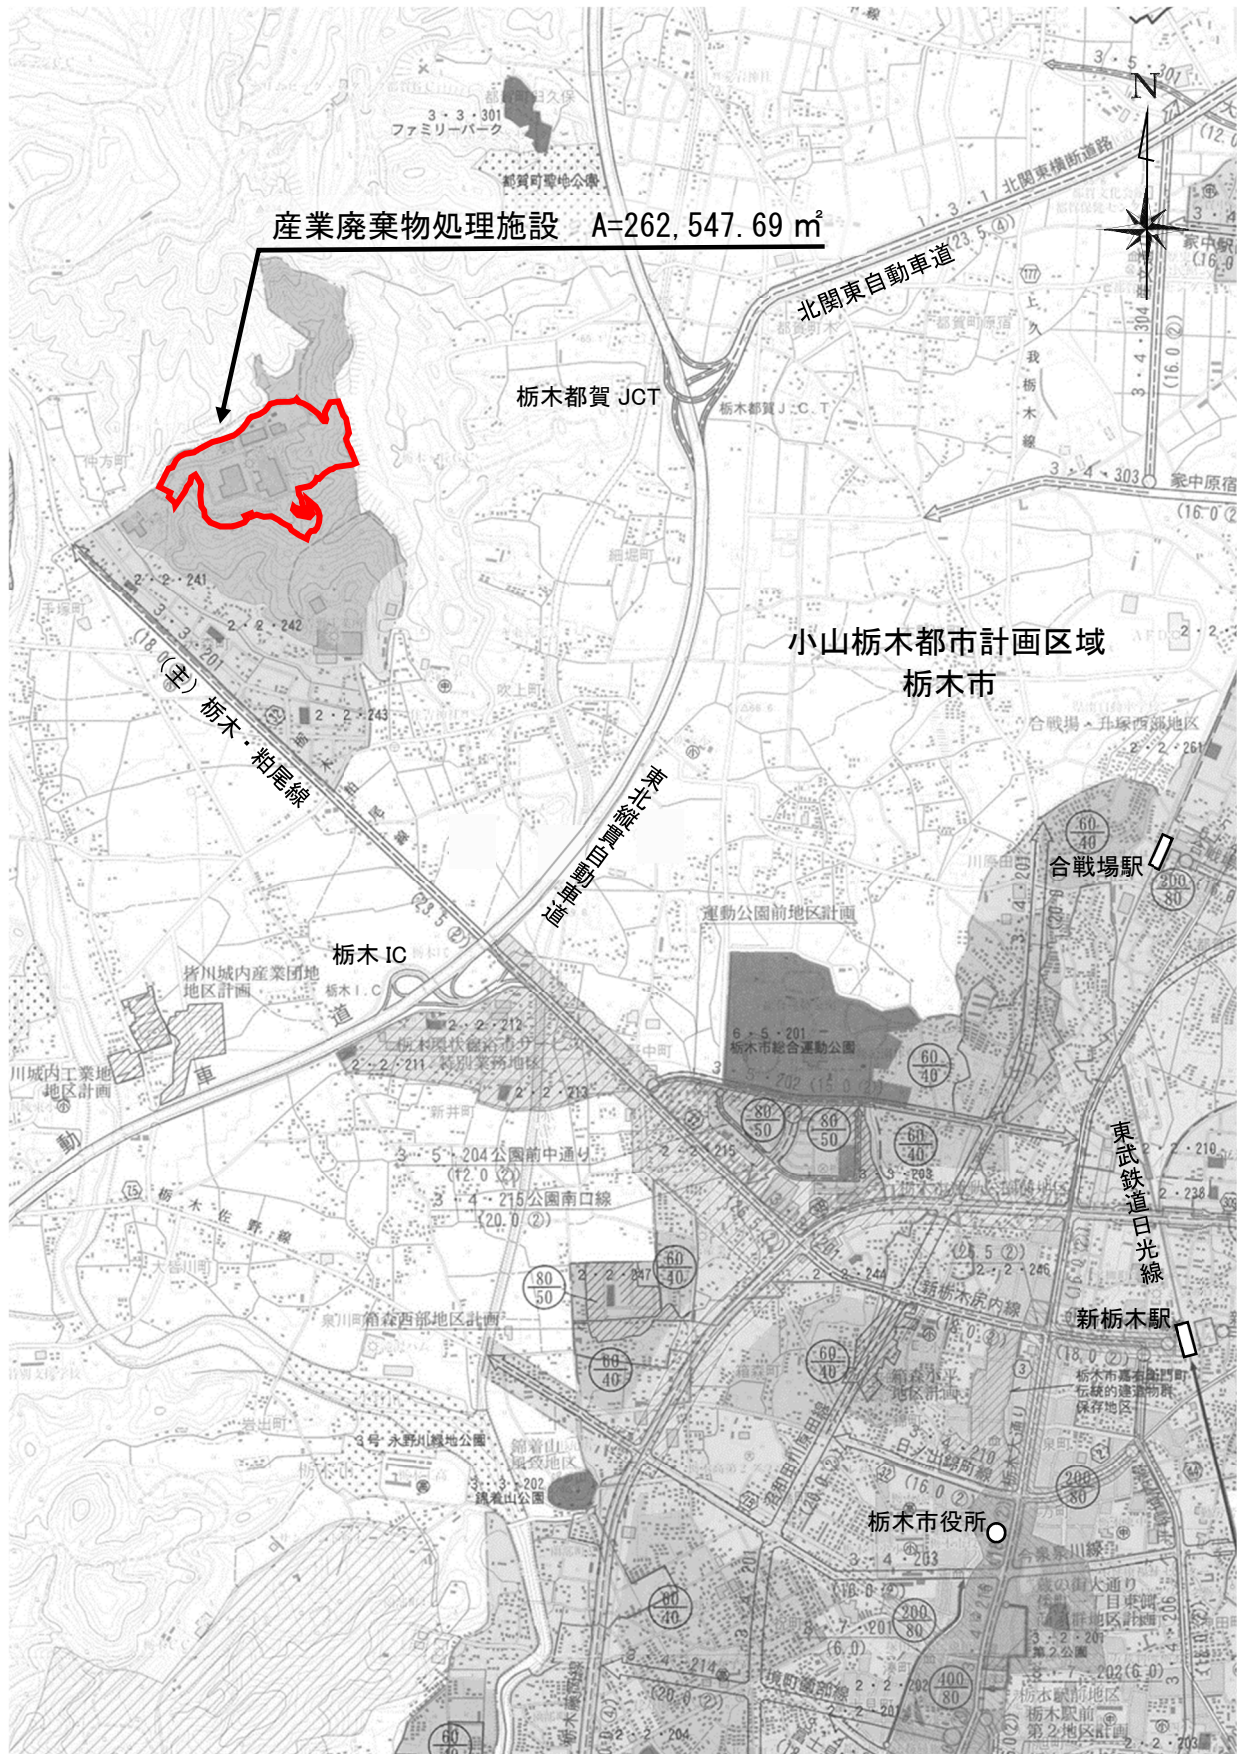

位置図

小山栃木都市計画区域内に設置する産業廃棄物処理施設の敷地の位置について

縮尺 1 : 30,000