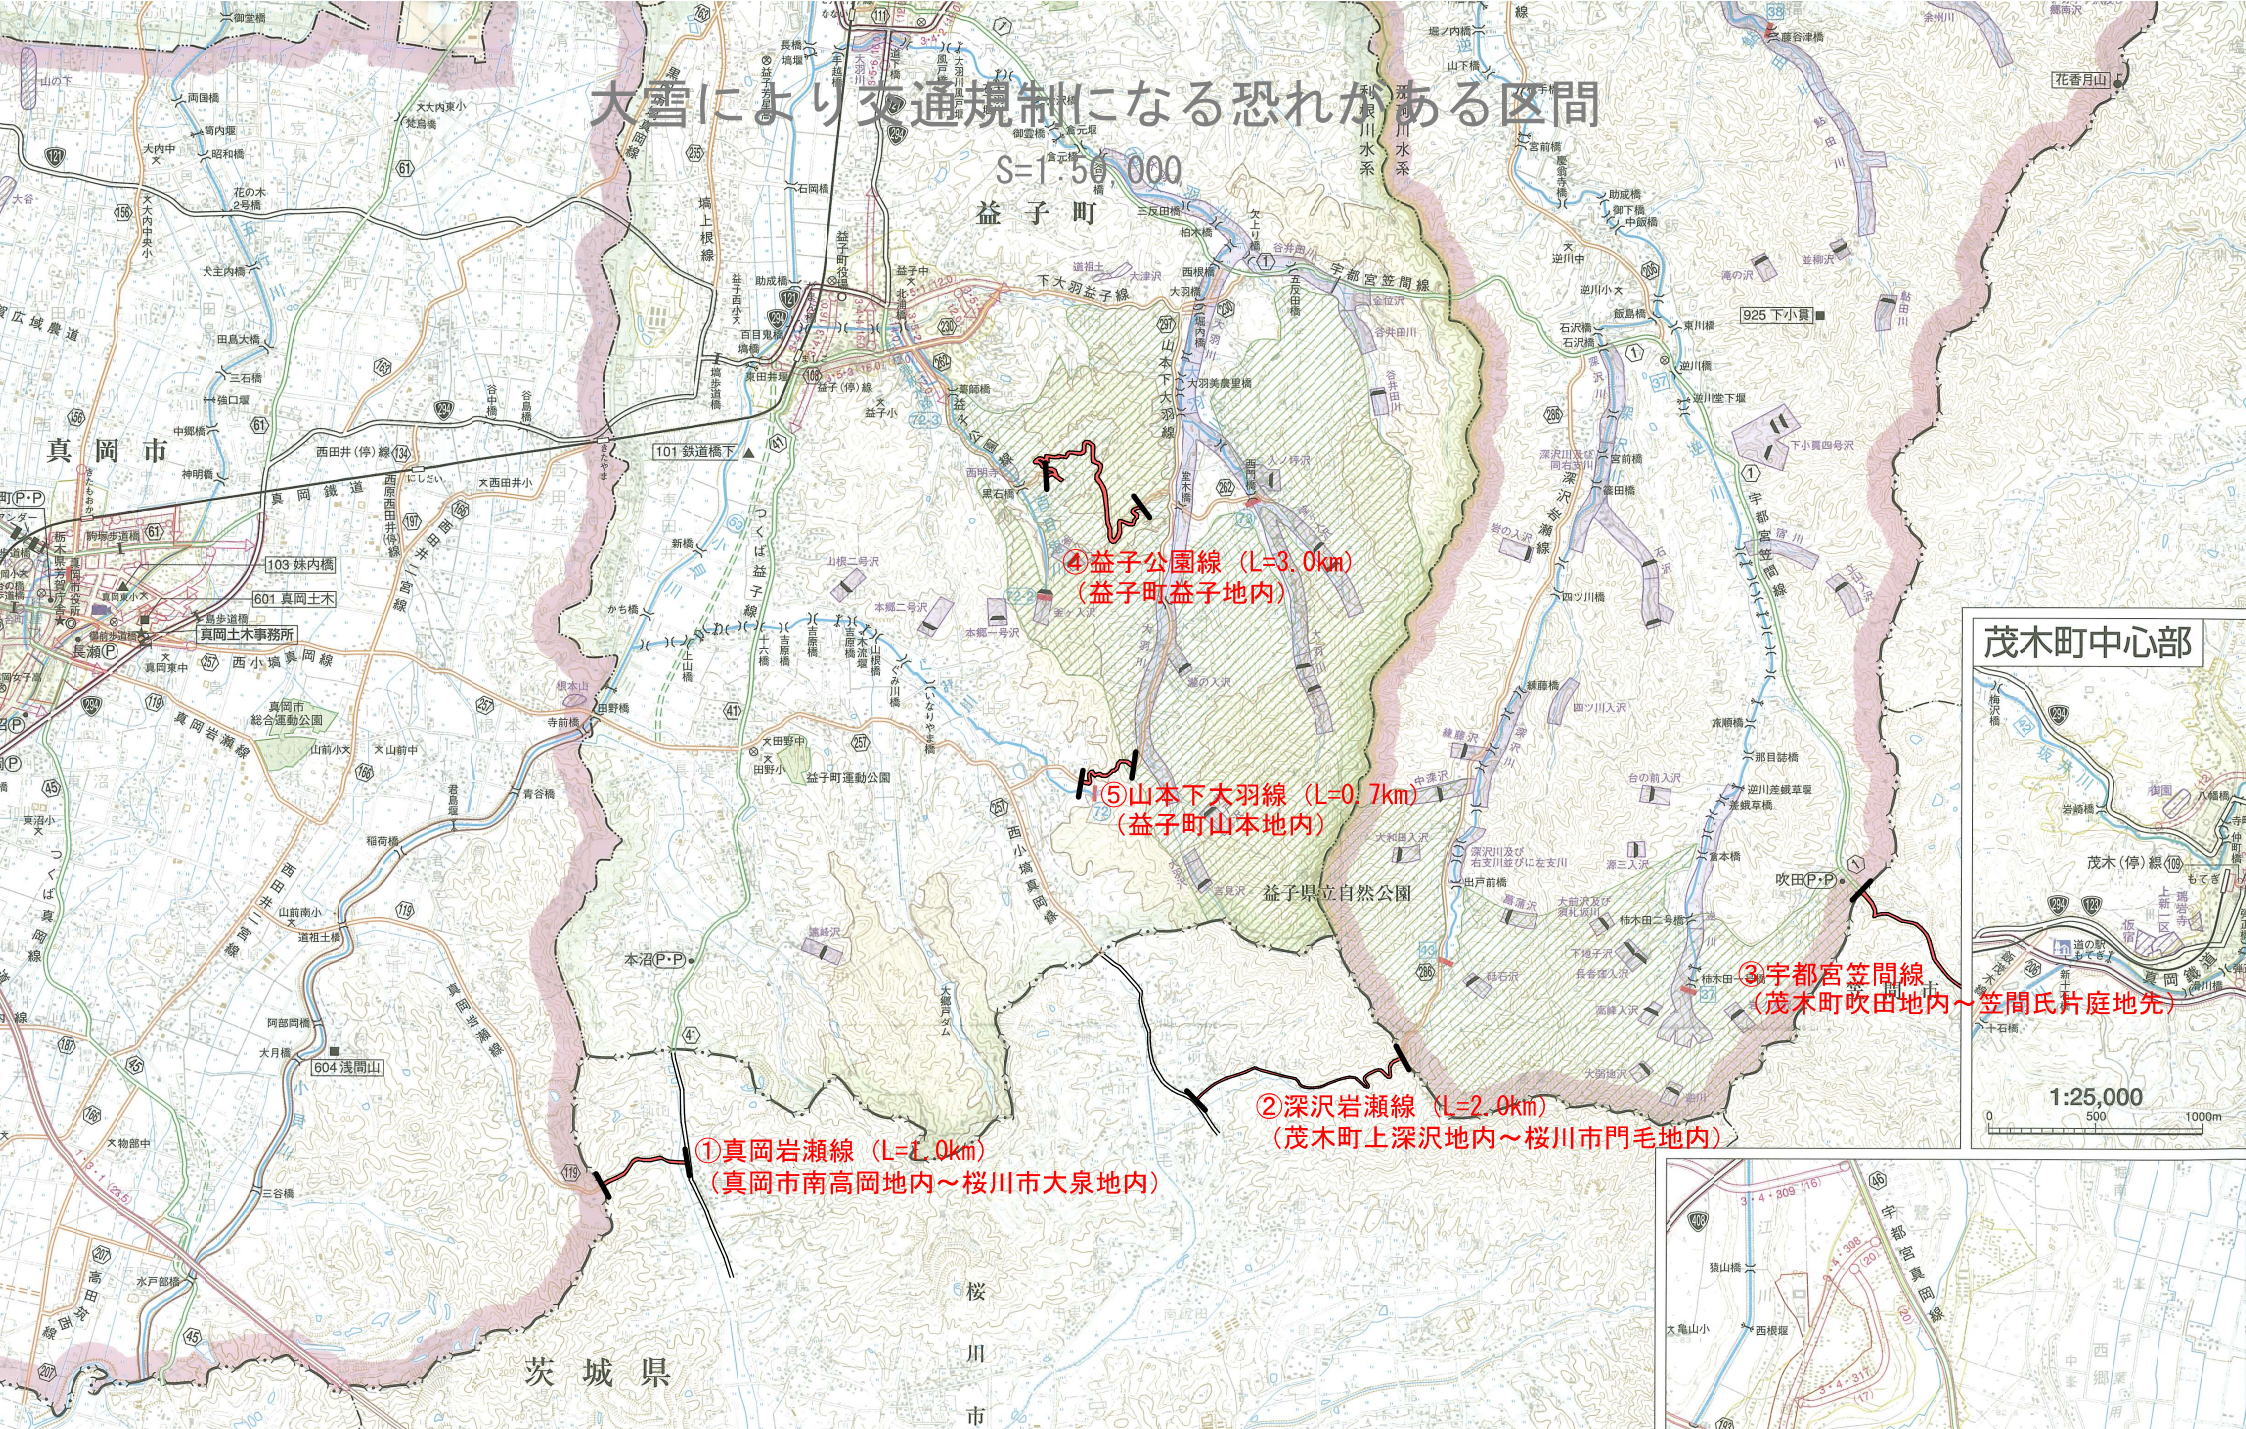

大雪により交通規制になる恐れがある区間

S=1.56.000
益子町

④ 益子公園線 (L=3.0km)
(益子町益子地内)

⑤ 山本下大羽線 (L=0.7km)
(益子町山本地内)

③ 宇都宮笠間線
(茂木町吹田地内～笠間氏片庭地先)

② 深沢岩瀬線 (L=2.0km)
(茂木町上深沢地内～桜川市門毛地内)

① 真岡岩瀬線 (L=1.0km)
(真岡市南高岡地内～桜川市大泉地内)

茂木町中心部

県内位置図