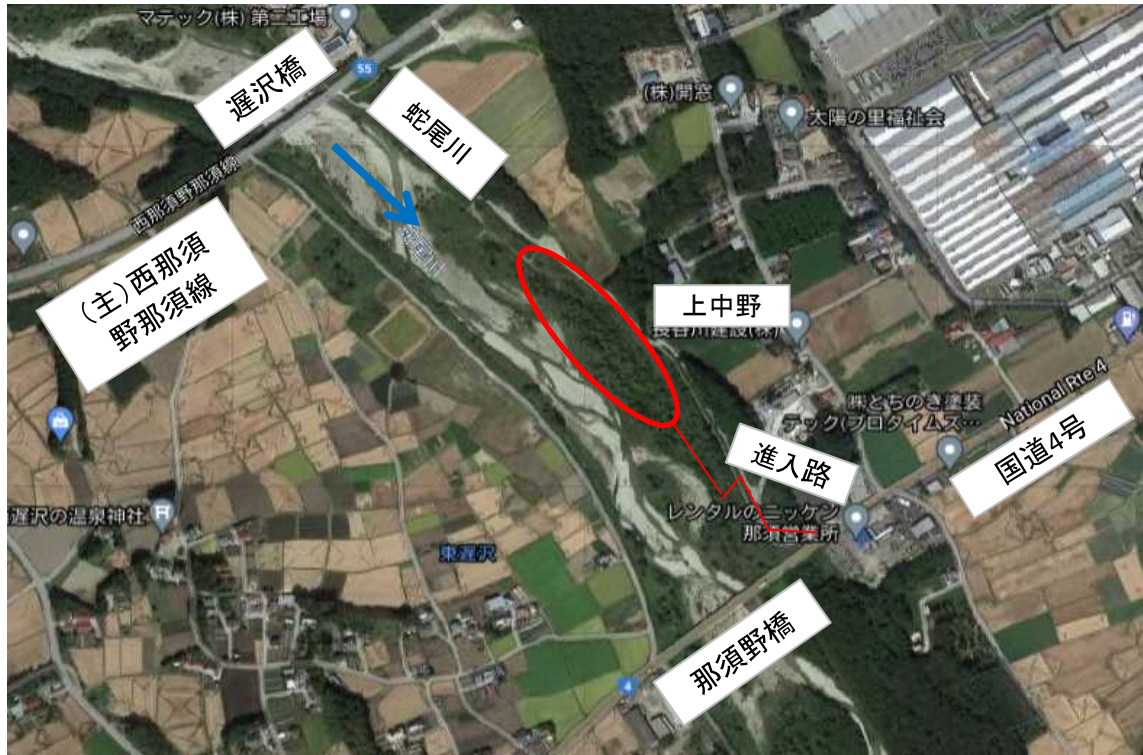

# 公募伐採箇所

②一級河川蛇尾川(那須塩原市上中野)

位置図