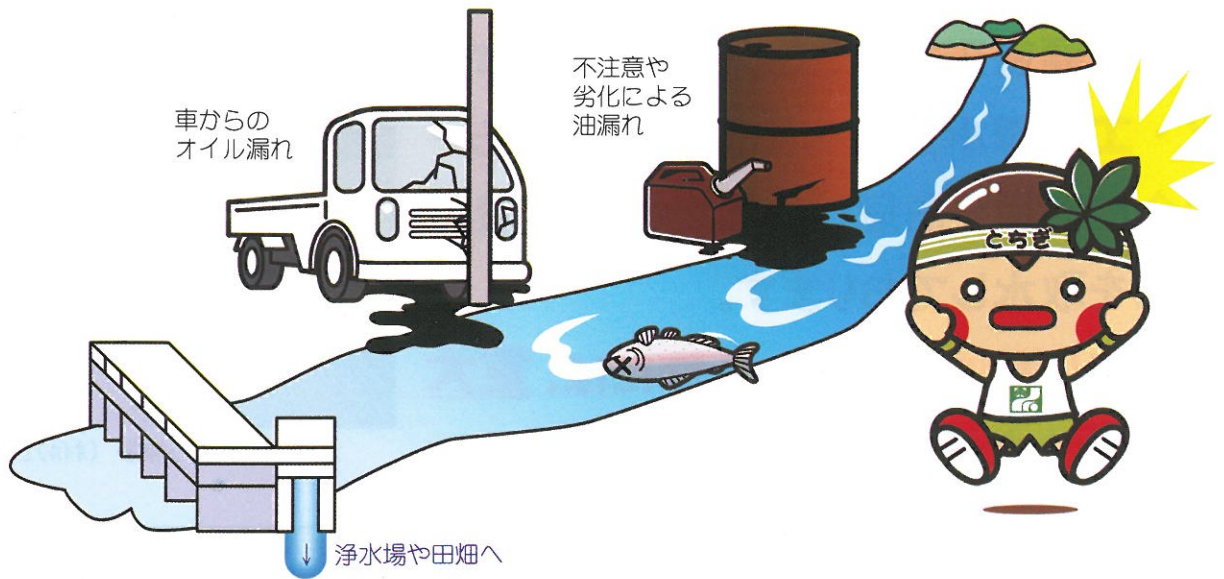

あつ!! 川に油が!!

すぐに **119** 番

〇〇川の△△周辺で油を { 発見しました
流してしまいました

余裕があれば最寄の県の機関への通報もお願いします

県北環境森林事務所 0287-22-2277

県東環境森林事務所 0285-81-9002

県南環境森林事務所 0283-23-4445

県西環境森林事務所 0288-23-1000