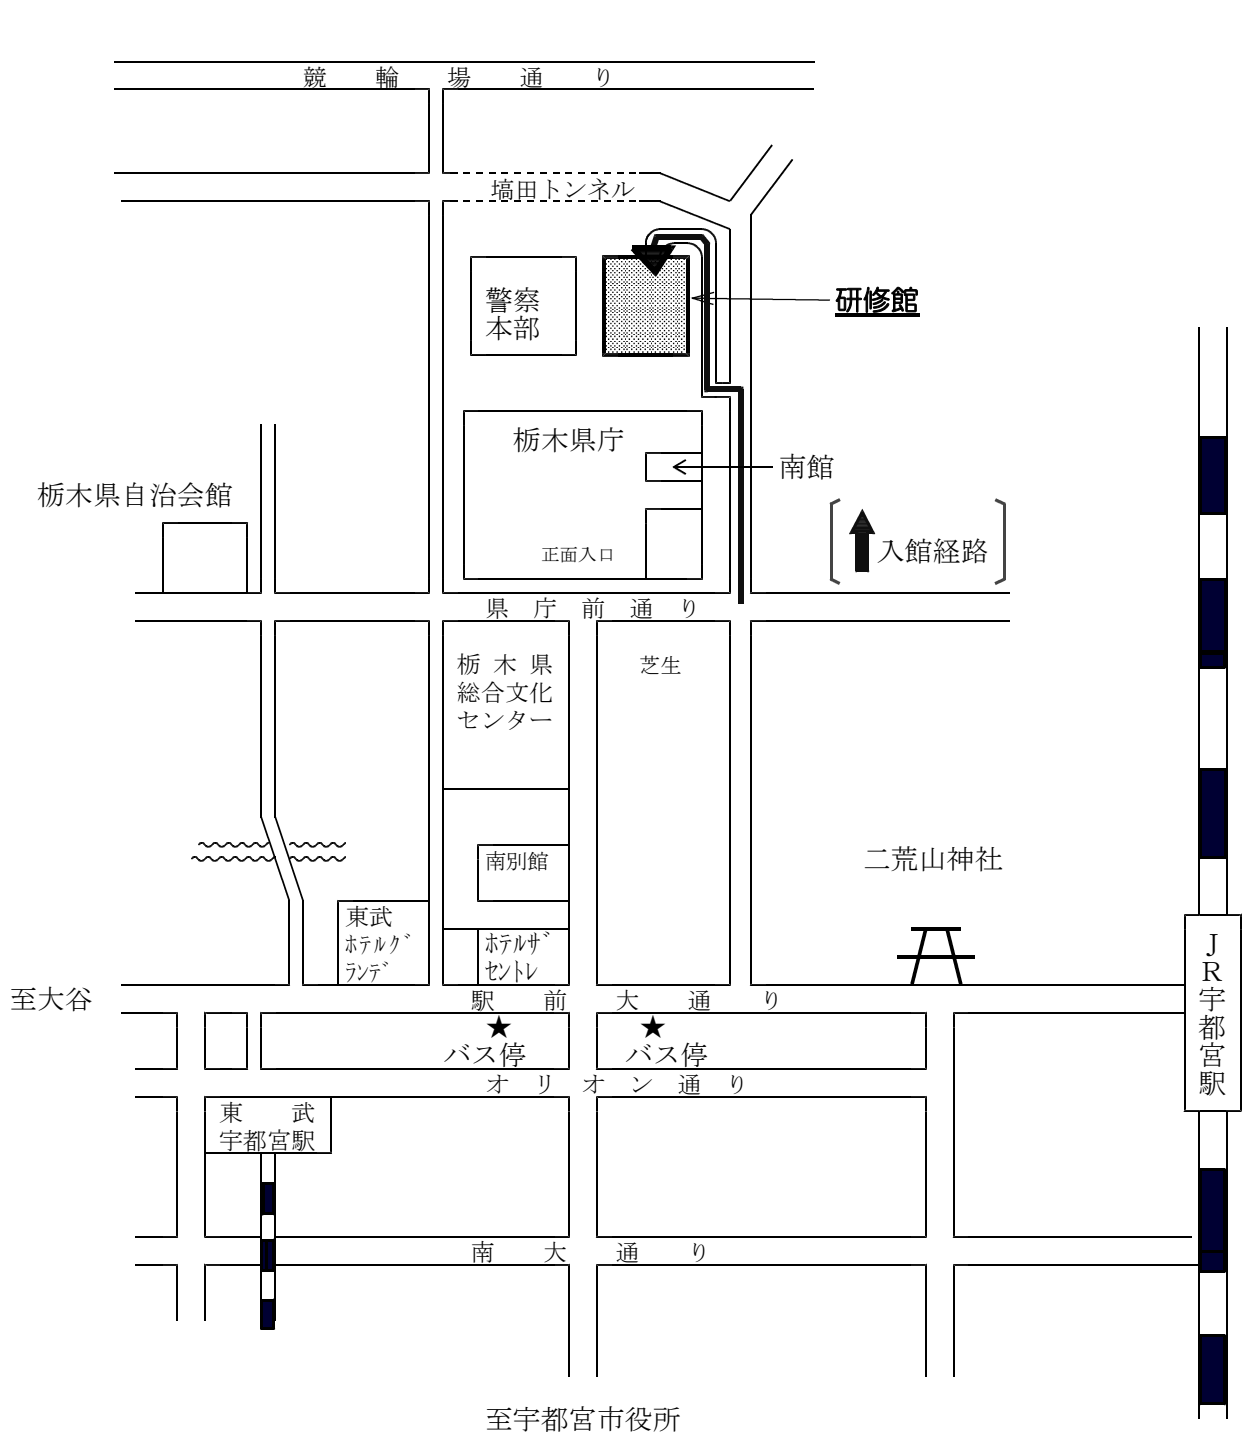

# 試験会場案内

## 【交通の御案内】

- JR宇都宮駅（西口）から（約2km）
  - ・徒歩で約30分
  - ・バス【関東バス、JRバス】で「県庁前」下車後、徒歩で約10分
- 東武宇都宮駅から（約1km）
  - ・徒歩で約15分

※ 会場には駐車場がありませんので、車は御遠慮ください。