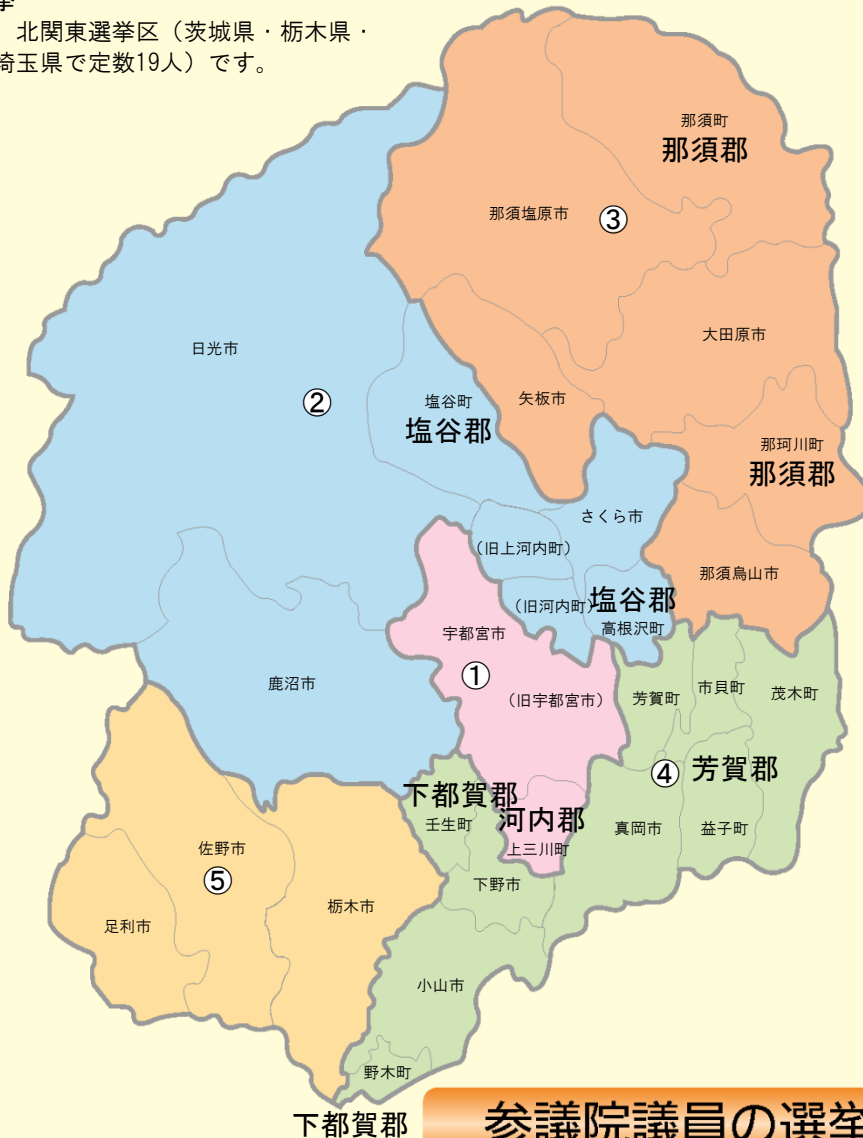

## 県議会議員の選挙区

選挙区	定数
宇都宮市・上三川町	13
足利市	4
栃木市	4
佐野市	3
鹿沼市	3
日光市	2
小山市・野木町	5
真岡市	2
大田原市	2
矢板市	1

選挙区	定数
那須塩原市・那須町	4
さくら市・塩谷郡	2
那須烏山市・那珂川町	1
下野市	1
芳賀郡	2
壬生町	1
計	16選挙区

# 衆議院議員の選挙

衆議院議員の選挙制度は小選挙区比例代表並立制です。

○小選挙区選挙（定数289人）と比例代表選挙（定数176人）の2つの選挙によって議員を選びます（定数 計465人）

○小選挙区選挙は、1選挙区から1人の議員を選びます。

○比例代表選挙は、全国11の選挙区（ブロック）ごとに行われ、各政党等の得票数に応じて議員を選びます。

小選挙区選挙

○栃木県は、5つの小選挙区に分かれます。

第 1 区	宇都宮市のうち旧宇都宮市の区域、河内郡
第 2 区	宇都宮市のうち旧上河内町・旧河内町の区域、鹿沼市、日光市、さくら市、塩谷郡
第 3 区	大田原市、矢板市、那須塩原市、那須烏山市、那須郡
第 4 区	小山市、真岡市、下野市、芳賀郡、下都賀郡
第 5 区	足利市、栃木市、佐野市

比例代表選挙

○栃木県は、北関東選挙区（茨城県・栃木県・群馬県・埼玉県で定数19人）です。

# 参議院議員の選挙

○選挙区選挙（定数148人）と比例代表選挙（定数100人）の2つの選挙によって議員を選びます（定数 計248人、3年ごとに半数を改選）。

○選挙区選挙の栃木県の定数は2人です。

○比例代表選挙は全国区で行われ、各政党等の得票数に応じて議員を選びます。