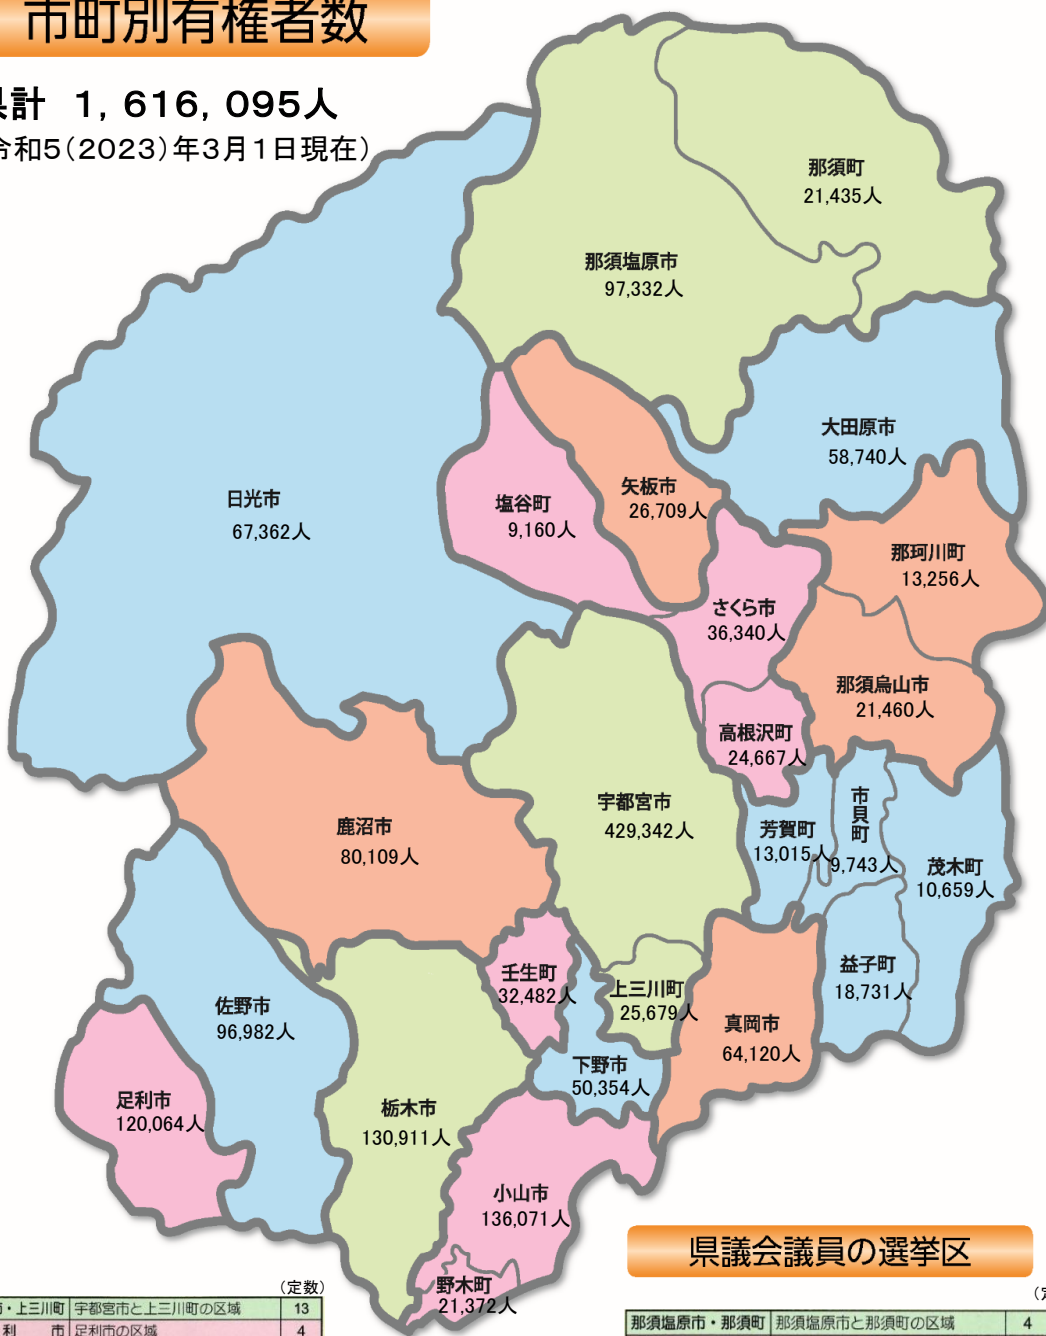

# とちぎせんきょマップ

## 市町別有権者数

県計 1,616,095人  
(令和5(2023)年3月1日現在)

## 県議会議員の選挙区

選挙区	定数
宇都宮市・上三川町	13
足利市	4
栃木市	4
佐野市	3
鹿沼市	3
日光市	2
小山市・野木町	5
真岡市	2
大田原市	2
矢板市	1

選挙区	定数
那須塩原市・那須町	4
さくら市・塩谷郡	2
那須烏山市・那珂川町	1
下野市	1
芳賀郡	2
壬生町	1
計	16選挙区

# 衆議院議員の選挙

衆議院議員の選挙制度は小選挙区比例代表並立制です。

○小選挙区選挙（定数289人）と比例代表選挙（定数176人）の2つの選挙によって議員を選びます（定数 計465人）

○小選挙区選挙は、1選挙区から1人の議員を選びます。

○比例代表選挙は、全国11の選挙区（ブロック）ごとに行われ、各政党等の得票数に応じて議員を選びます。

小選挙区選挙

○栃木県は、5つの小選挙区に分かれます。

第 1 区	宇都宮市のうち旧宇都宮市の区域、河内郡
第 2 区	宇都宮市のうち旧上河内町・旧河内町の区域、鹿沼市、日光市、さくら市、塩谷郡
第 3 区	大田原市、矢板市、那須塩原市、那須烏山市、那須郡
第 4 区	小山市、真岡市、下野市、芳賀郡、下都賀郡
第 5 区	足利市、栃木市、佐野市