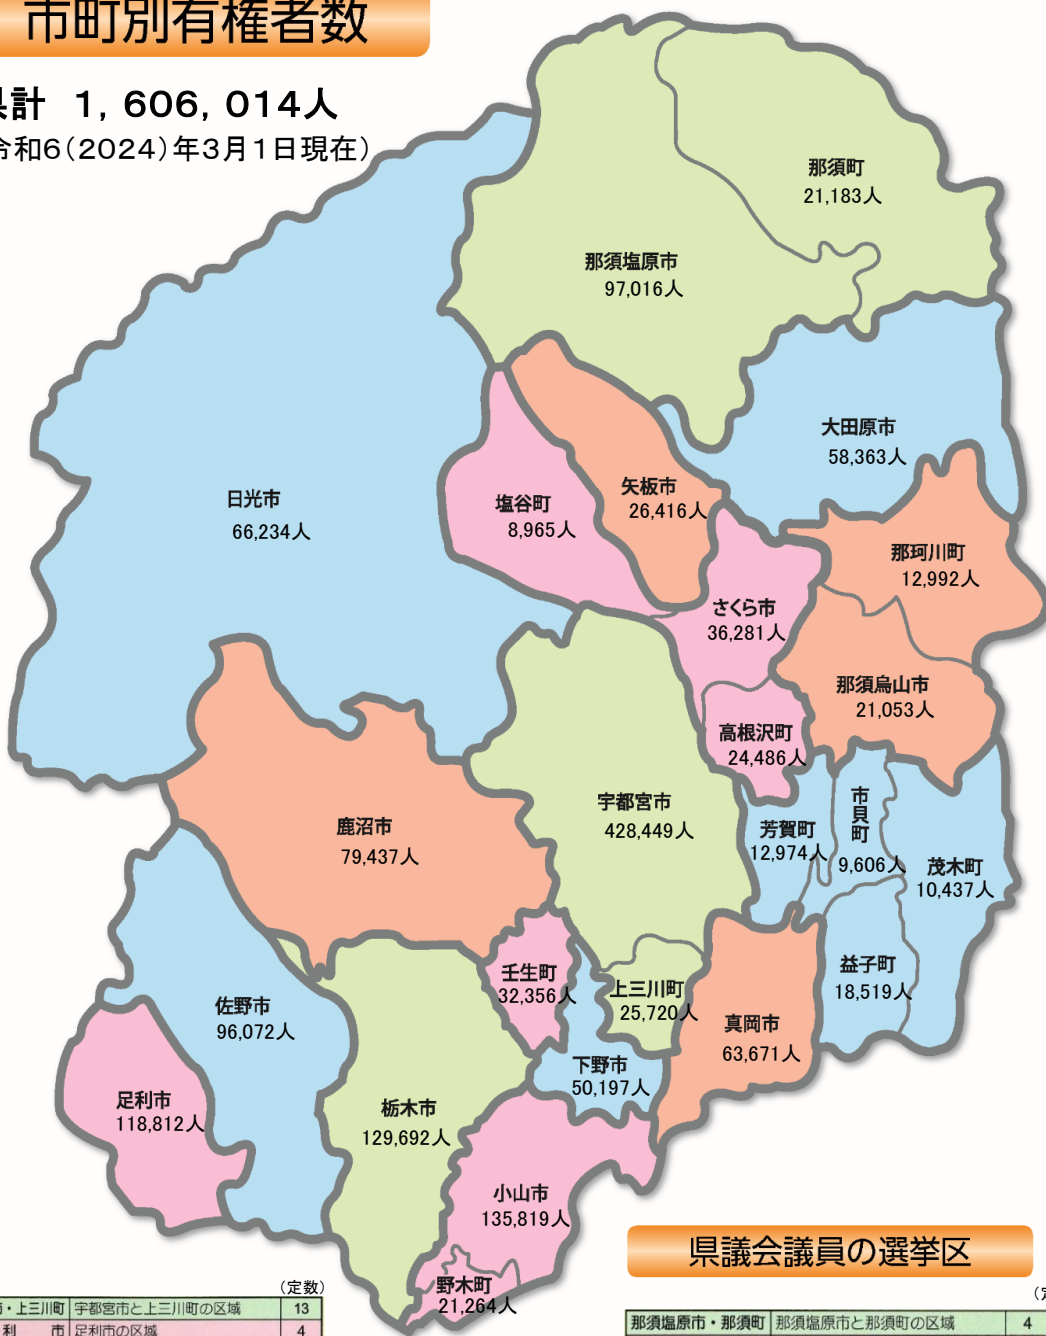

とちぎせんきょマップ

市町別有権者数

県計 1,606,014人
(令和6(2024)年3月1日現在)

県議会議員の選挙区

選挙区	区域	(定数)
宇都宮市・上三川町	宇都宮市と上三川町の区域	13
足利市	足利市の区域	4
栃木市	栃木市の区域	4
佐野市	佐野市の区域	3
鹿沼市	鹿沼市の区域	3
日光市	日光市の区域	2
小山市・野木町	小山市と野木町の区域	5
真岡市	真岡市の区域	2
大田原市	大田原市の区域	2
矢板市	矢板市の区域	1

選挙区	区域	(定数)
那須塩原市・那須町	那須塩原市と那須町の区域	4
さくら市・塩谷郡	さくら市、塩谷町、高根沢町の区域	2
那須烏山市・那珂川町	那須烏山市と那珂川町の区域	1
下野市	下野市の区域	1
芳賀郡	益子町、茂木町、市貝町、芳賀町の区域	2
壬生町	壬生町の区域	1
計	16選挙区	50

衆議院議員の選挙

衆議院議員の選挙制度は小選挙区比例代表並立制です。

○小選挙区選挙（定数289人）と比例代表選挙（定数176人）の2つの選挙によって議員を選びます（定数 計465人）

○小選挙区選挙は、1選挙区から1人の議員を選びます。

○比例代表選挙は、全国11の選挙区（ブロック）ごとに行われ、各政党等の得票数に応じて議員を選びます。

小選挙区選挙

○栃木県は、5つの小選挙区に分かれます。

第 1 区	宇都宮市のうち旧宇都宮市の区域、河内郡
第 2 区	宇都宮市のうち旧上河内町・旧河内町の区域、鹿沼市、日光市、さくら市、塩谷郡
第 3 区	大田原市、矢板市、那須塩原市、那須烏山市、那須郡
第 4 区	小山市、真岡市、下野市、芳賀郡、下都賀郡
第 5 区	足利市、栃木市、佐野市

比例代表選挙

○栃木県は、北関東選挙区（茨城県・栃木県・群馬県・埼玉県で定数19人）です。

参議院議員の選挙

○選挙区選挙（定数148人）と比例代表選挙（定数100人）の2つの選挙によって議員を選びます（定数 計248人、3年ごとに半数を改選）。

○選挙区選挙の栃木県の定数は2人です。

○比例代表選挙は全国区で行われ、各政党等の得票数に応じて議員を選びます。

市及び町の長と議会議員の任期満了日

(令和6(2024)年3月31日現在)