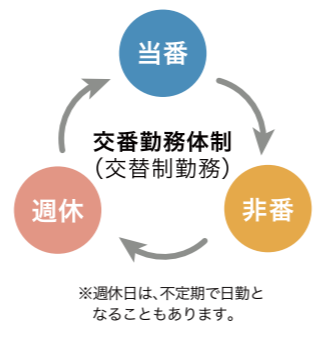

「安全は全てに優先する」という信念の下に!

栃木のおすすめグルメ

焼きそば

宇都宮のやきそばといえば、モチモチ太麺、県南地域ではジャガイモ入り。県北地域ではスープ入りやきそば等各地のご当地物が沢山あり、それぞれのおいしさを楽しむことができます。

栃木県警察本部 地域部
平成19年採用

My Daily Life
私の1日

出勤	点検指示	パトロール・交通取締り	昼食	報告書作成	山岳遭難事案対応	報告書作成	夕食	パトロール	休憩	引継ぎ	勤務終了
9:30	10:30	12:00	13:00	14:00	18:00	19:00	20:30	2:00	7:00	9:30	

交番勤務

警察学校を卒業後、まずは交番勤務で基礎力をつける

警察官になると最初に配属されるのが、地域課の交番です。地域の治安維持のため昼夜を問わず、地域のパトロール、職務質問、巡回連絡と防犯活動を行い、通報を受けた際に真っ先に現場にかけつけ、事件・事故の初動捜査を行います。そのほか、拾得物の取り扱い受理、地理案内、困りごとの相談など、多岐にわたる業務を経験し、警察官としての基礎力を身につけることができます。