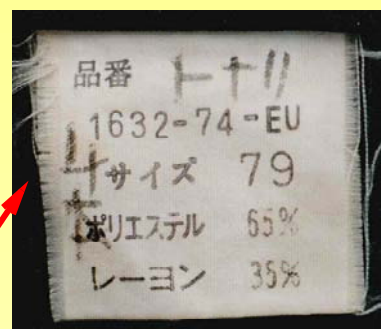

## この男性を捜しています

ボタン

ネクタイ

被害時の  
の着衣

ズボンのタグに (トナリ 山本)

布団袋

所持品のハンカチ

40～50歳位 (平成8年当時)

体型 やせ型  
血液型 O型  
身長 180cm位  
頭髪 黒色 長髪直毛

平成8年4月21日(日)栃木県芳賀郡市貝町の竹林で布団袋に入れられた状態で発見された殺人事件の被害者です。心当たりがある方はお知らせ下さい。