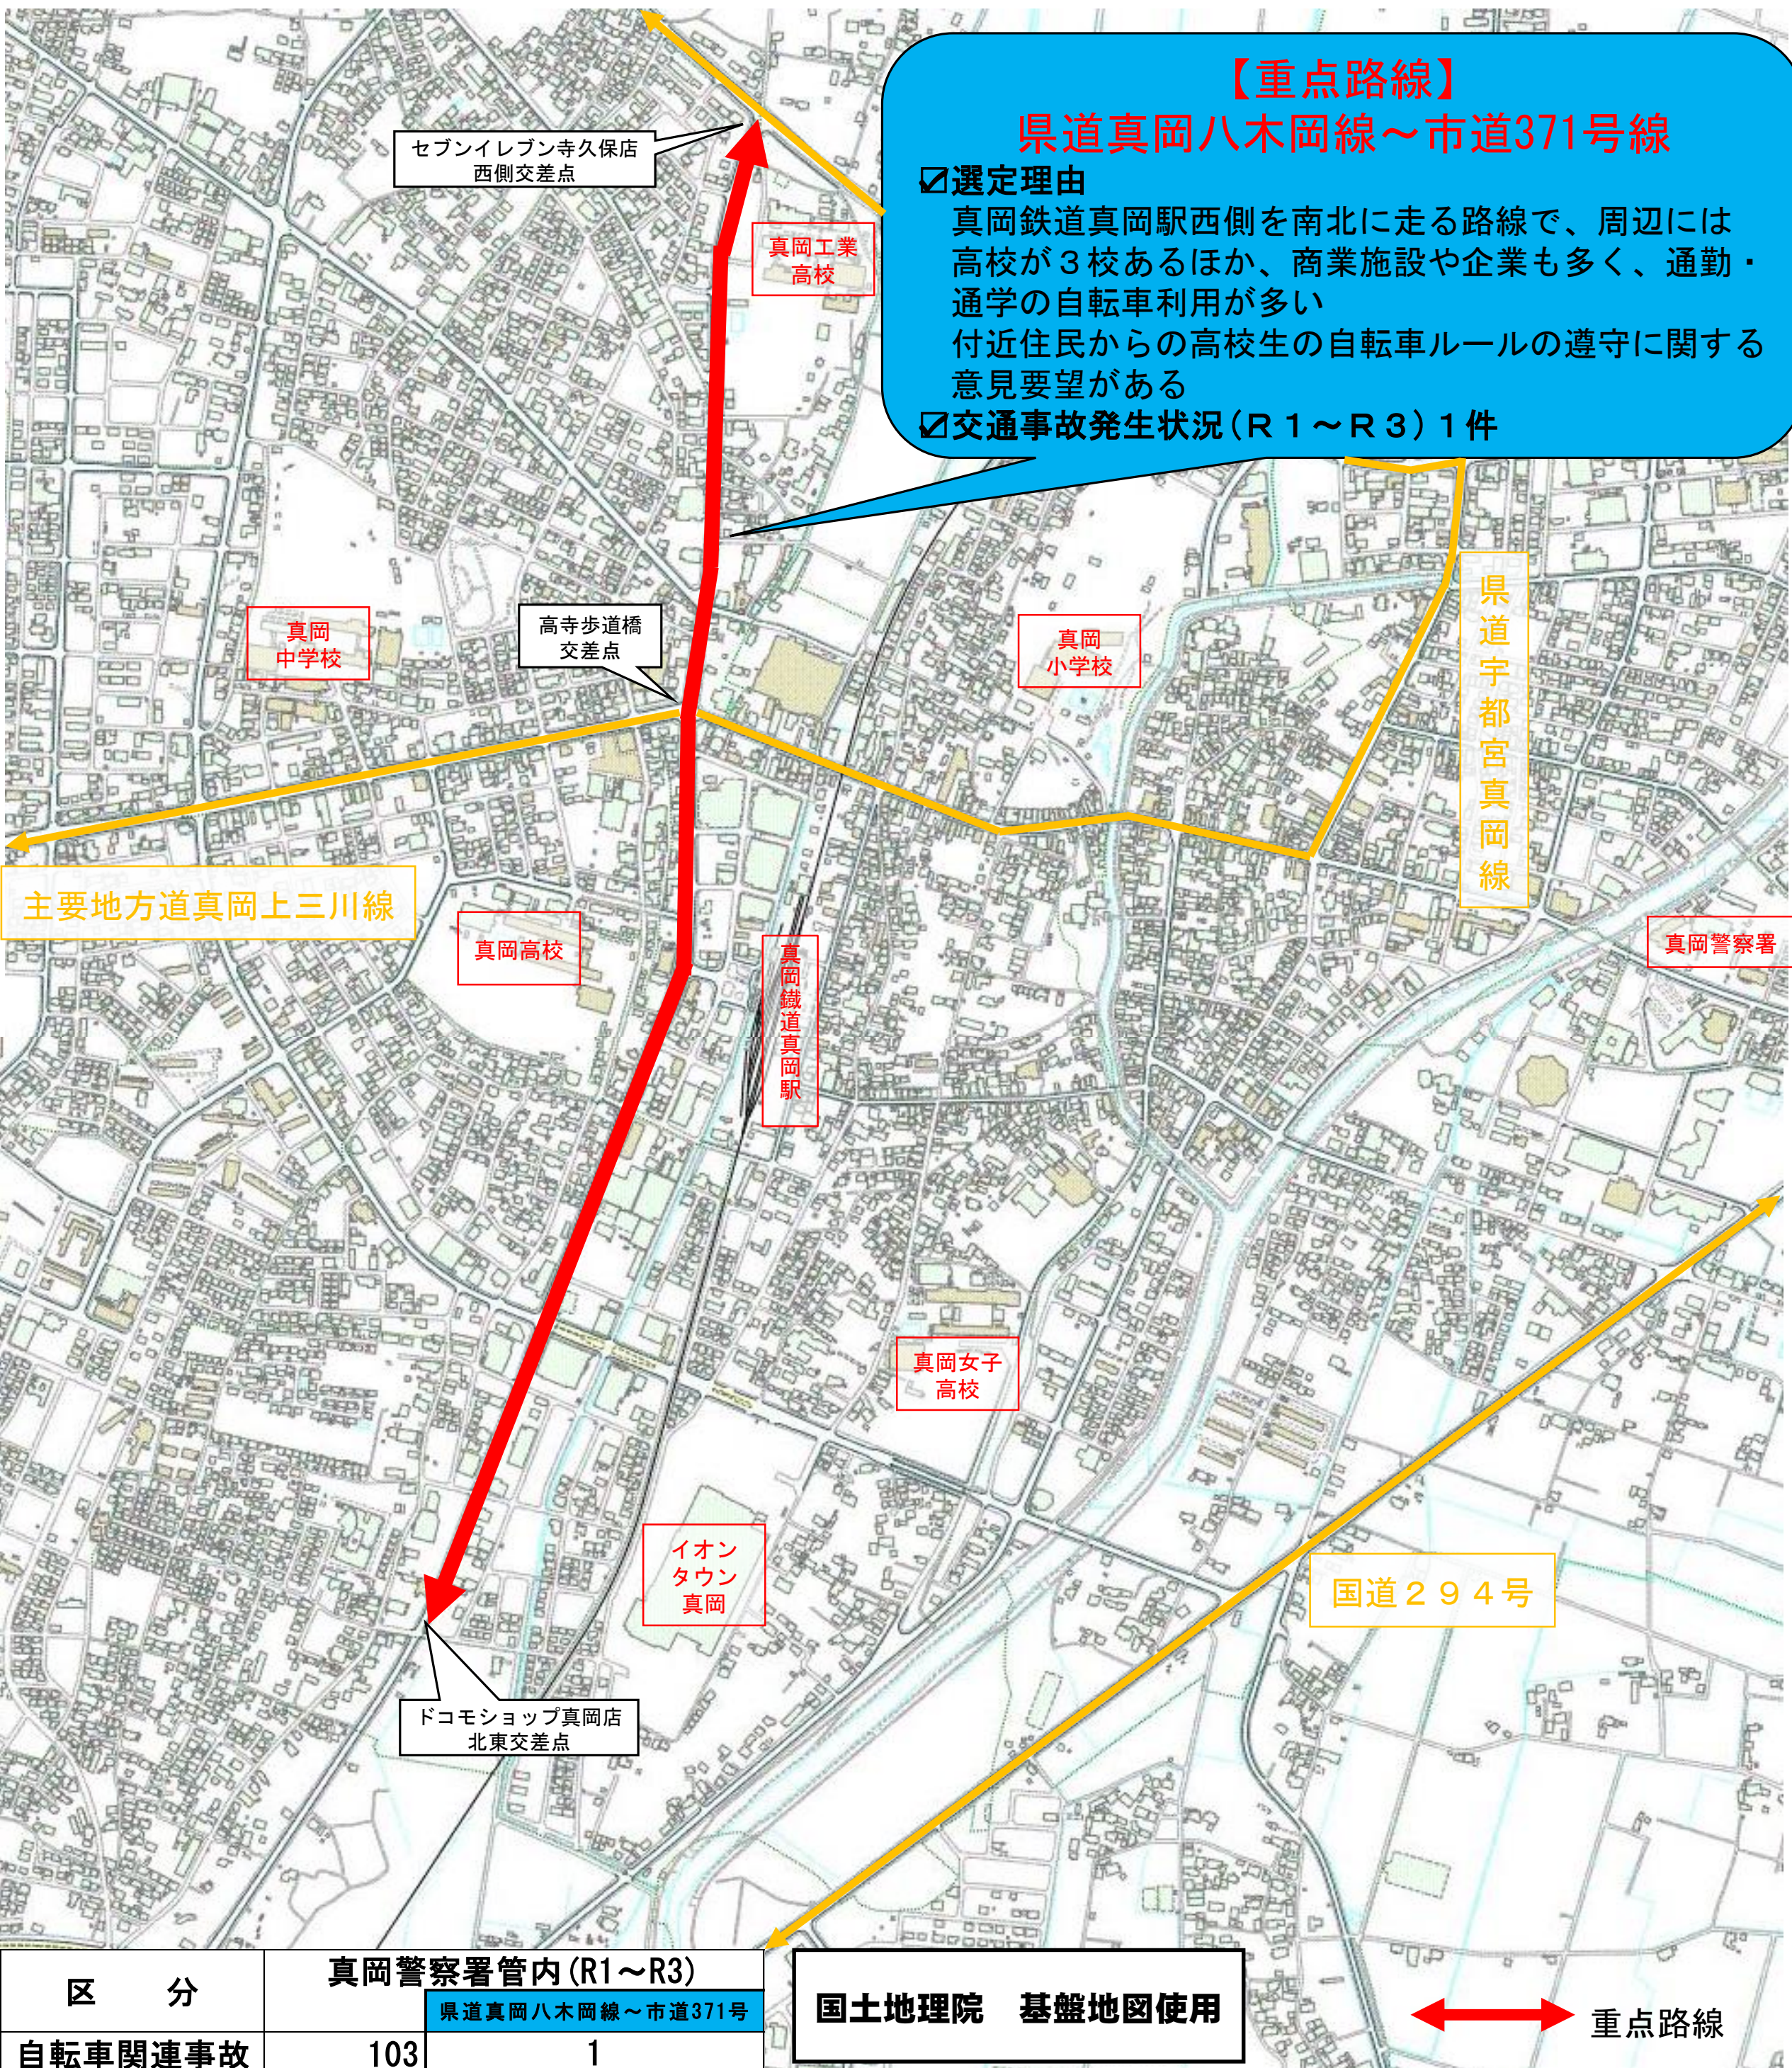

真岡警察署 自転車指導啓発重点路線

区 分	真岡警察署管内(R1～R3)	
	県道真岡八木岡線～市道371号	
自転車関連事故	103	1

国土地理院 基盤地図使用