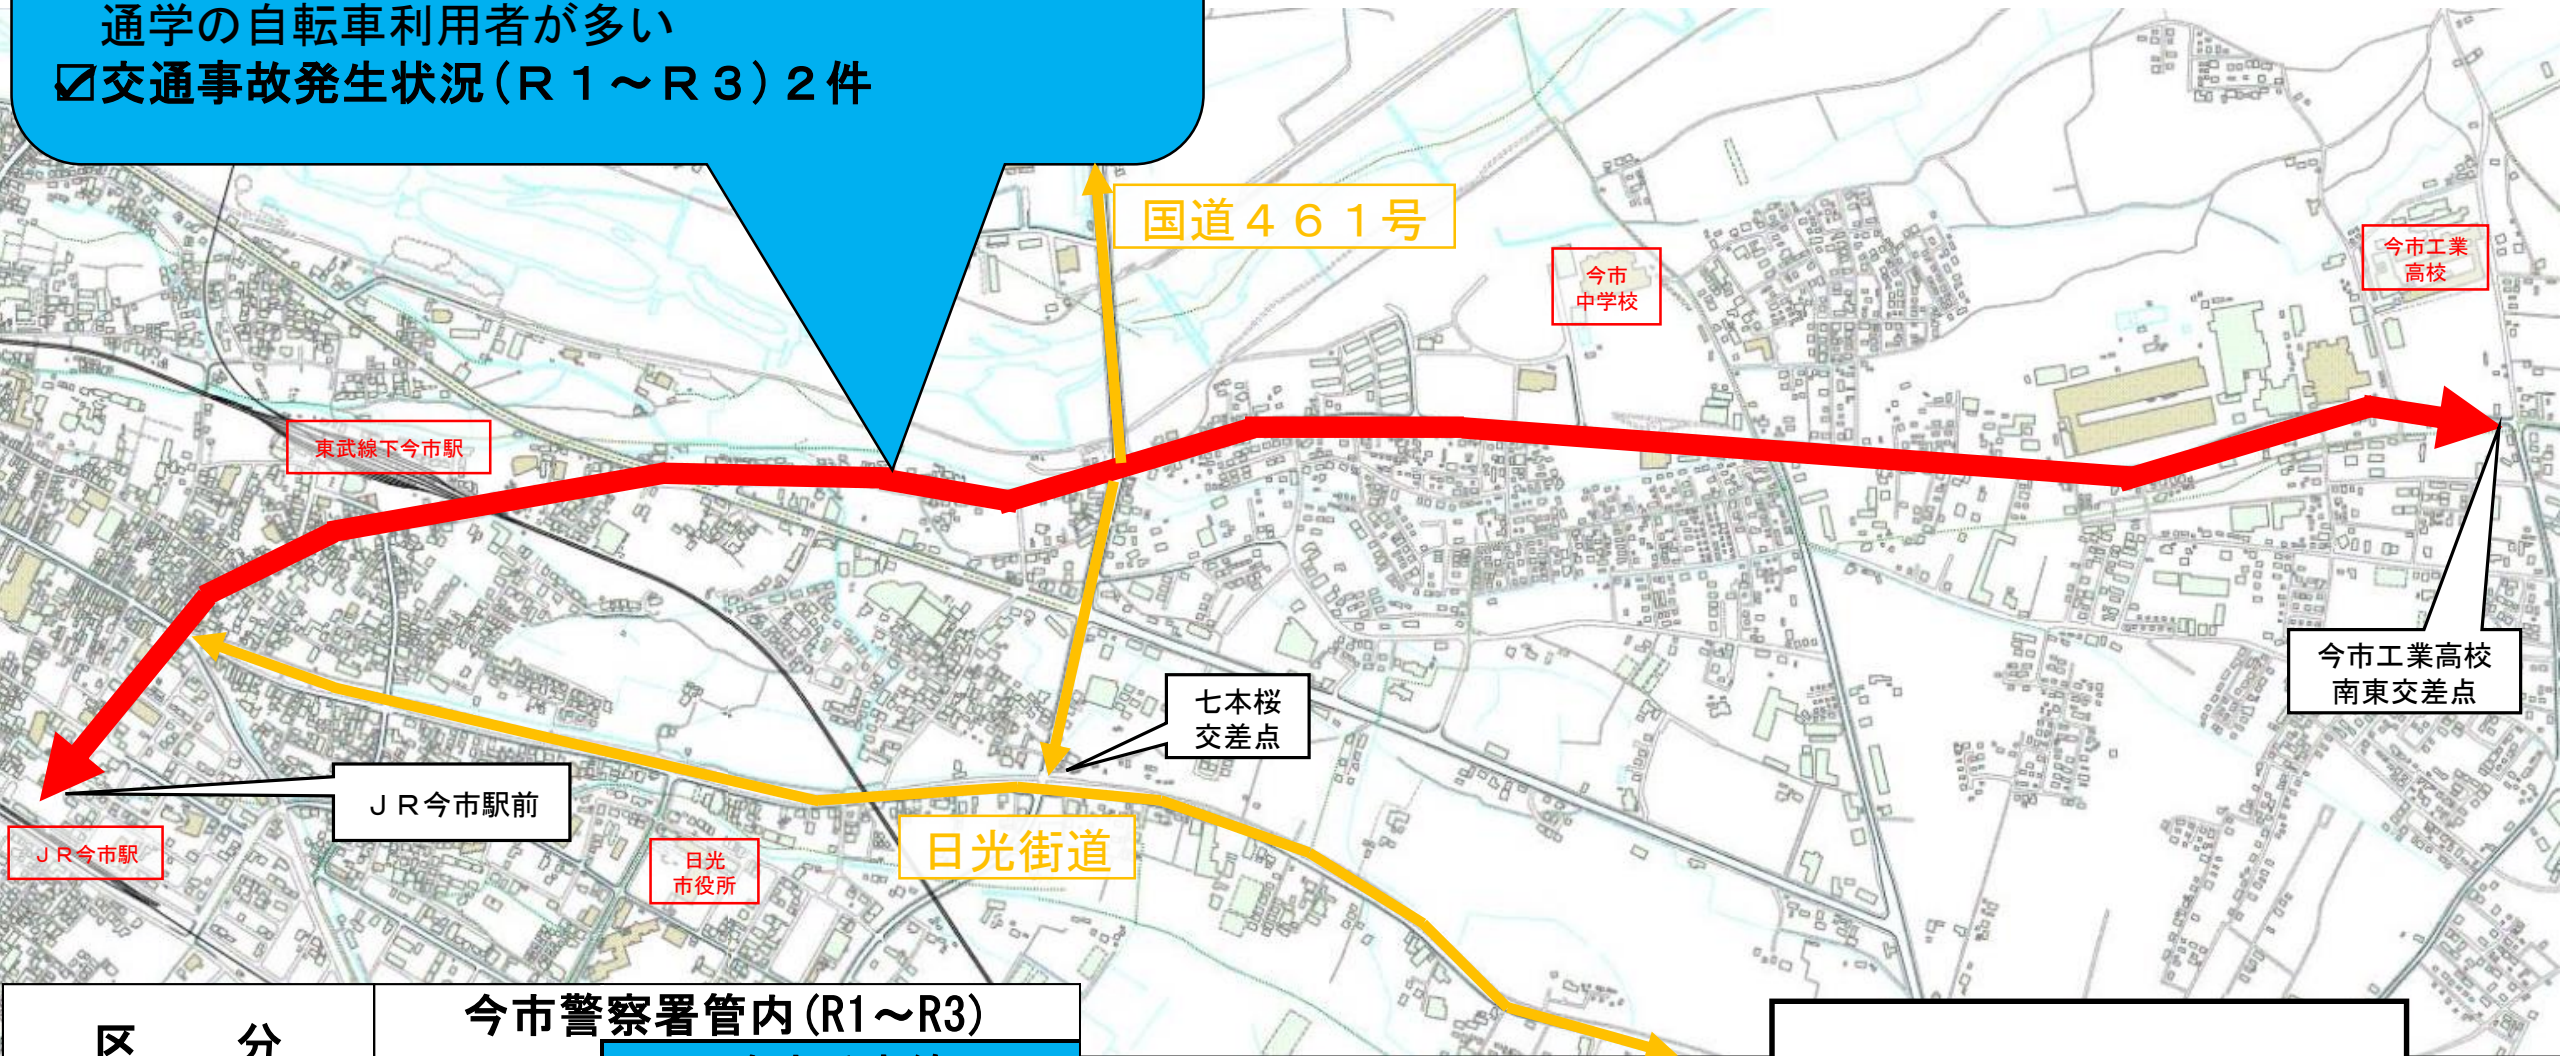

今市警察署 自転車指導啓発重点路線

【重点路線】 主要地方道今市氏家線

☑選定理由

J R今市駅及び東武線下今市駅を利用する通勤・通学の自転車利用者が多い

☑交通事故発生状況(R1~R3) 2件

区分	今市警察署管内(R1~R3)	
	今市氏家線	その他
自転車関連事故	2	48

国土地理院 基盤地図使用