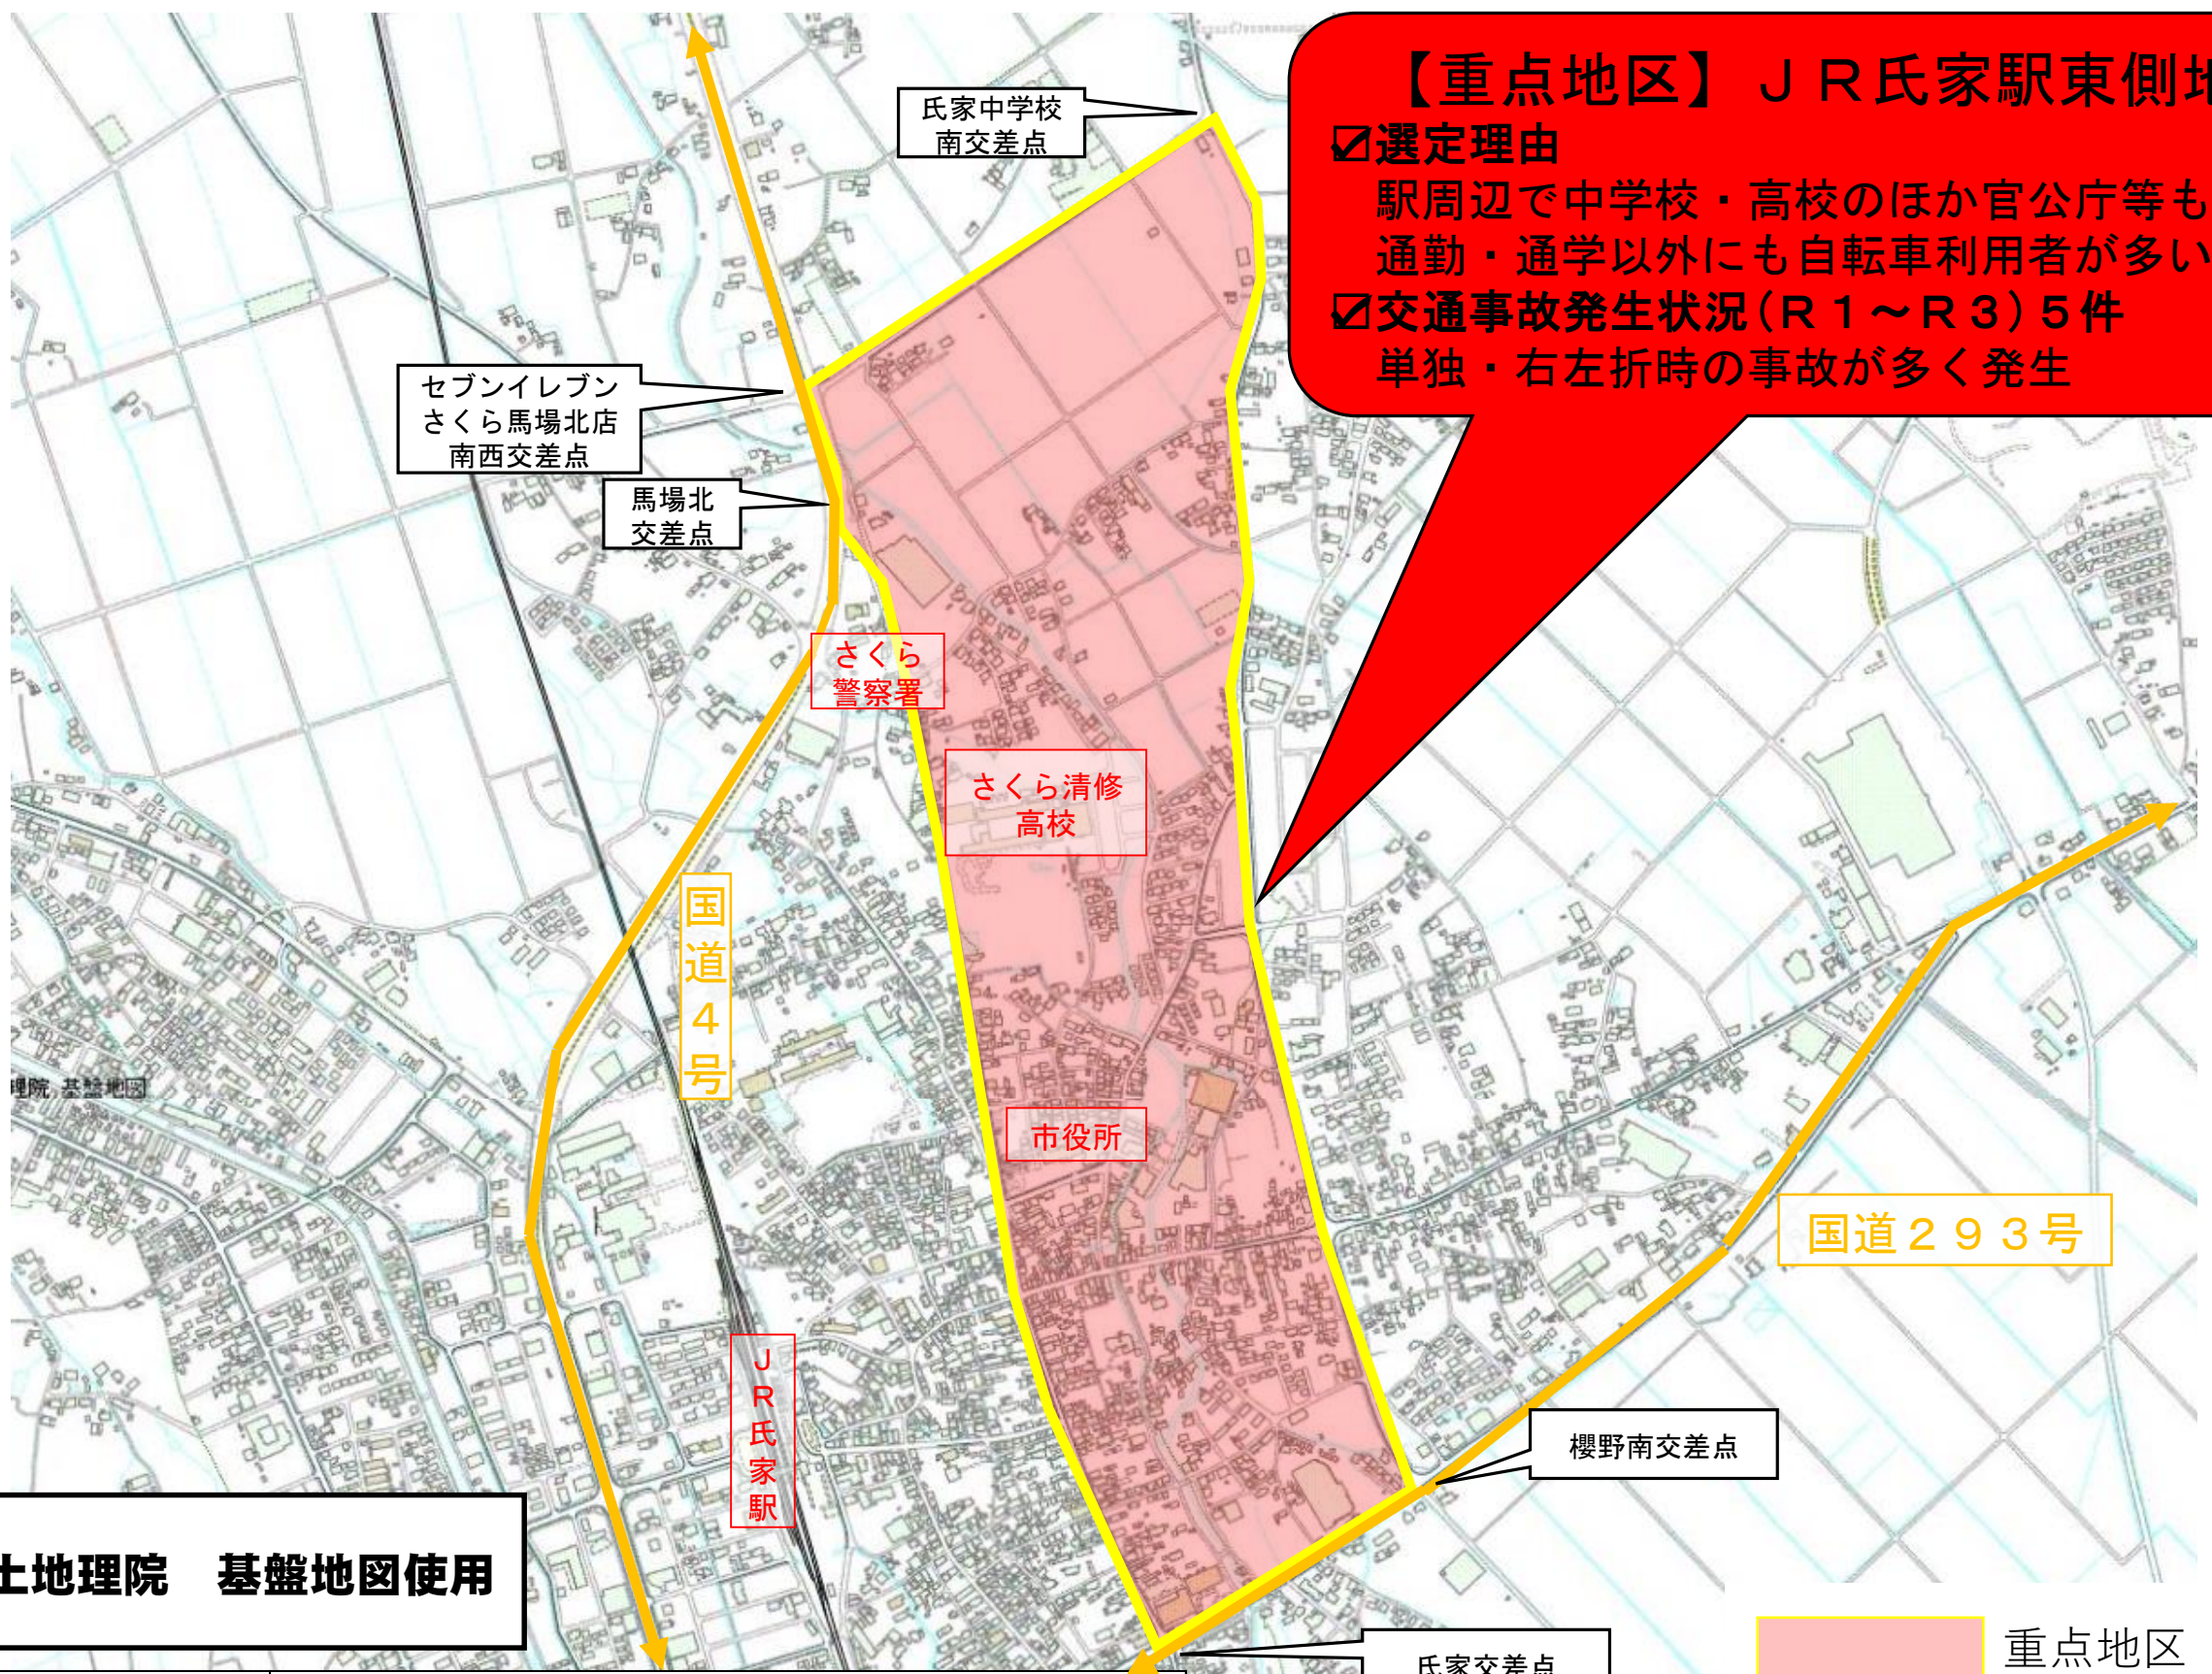

さくら警察署 自転車指導啓発重点地区・路線

国土地理院 基盤地図使用

重点地区
 重点路線

区分	さくら警察署管内(R1~R3)		
	地区(氏家駅東側)	町道348号	町道354号
自転車関連事故	106	5	1