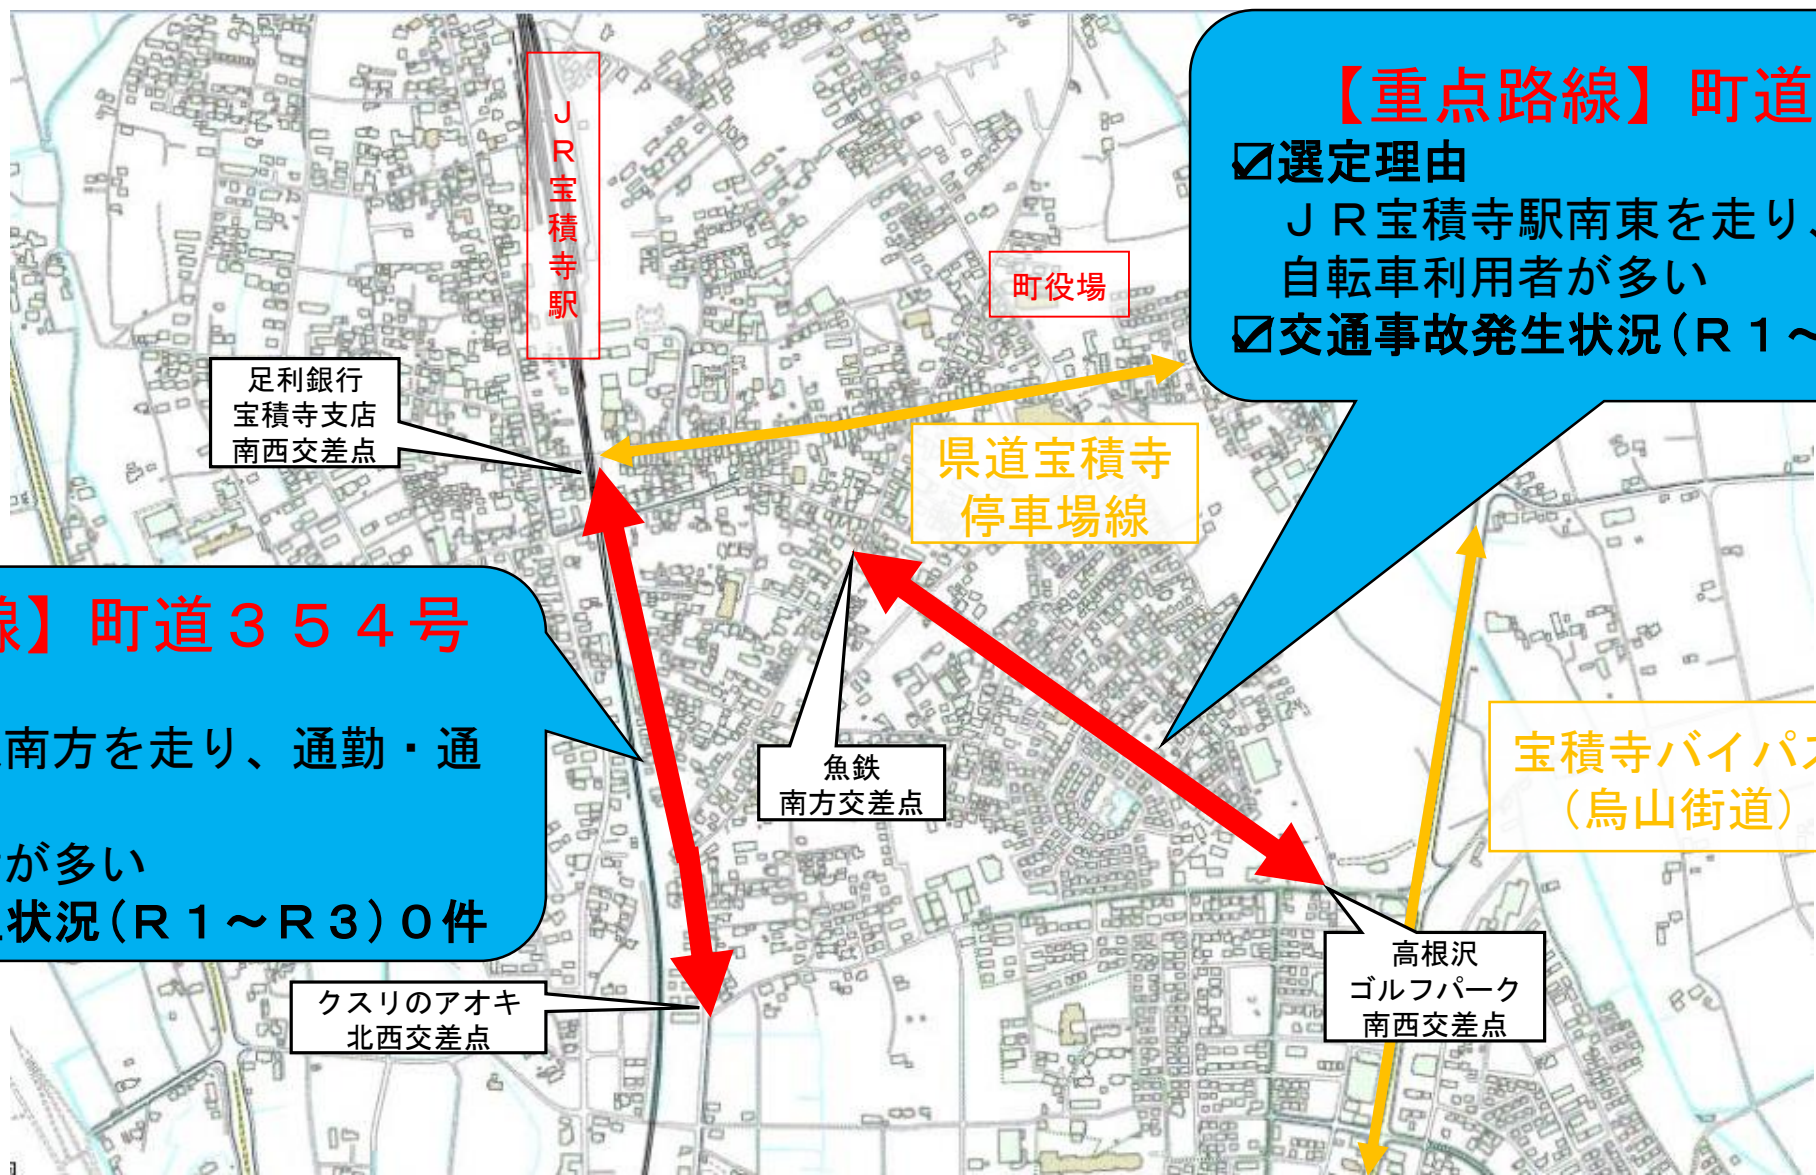

さくら警察署 自転車指導啓発重点地区・路線

国土地理院 基盤地図使用

重点地区
 重点路線

区分	さくら警察署管内(R1~R3)		
	地区(氏家駅東側)	町道348号	町道354号
自転車関連事故	106	5	1