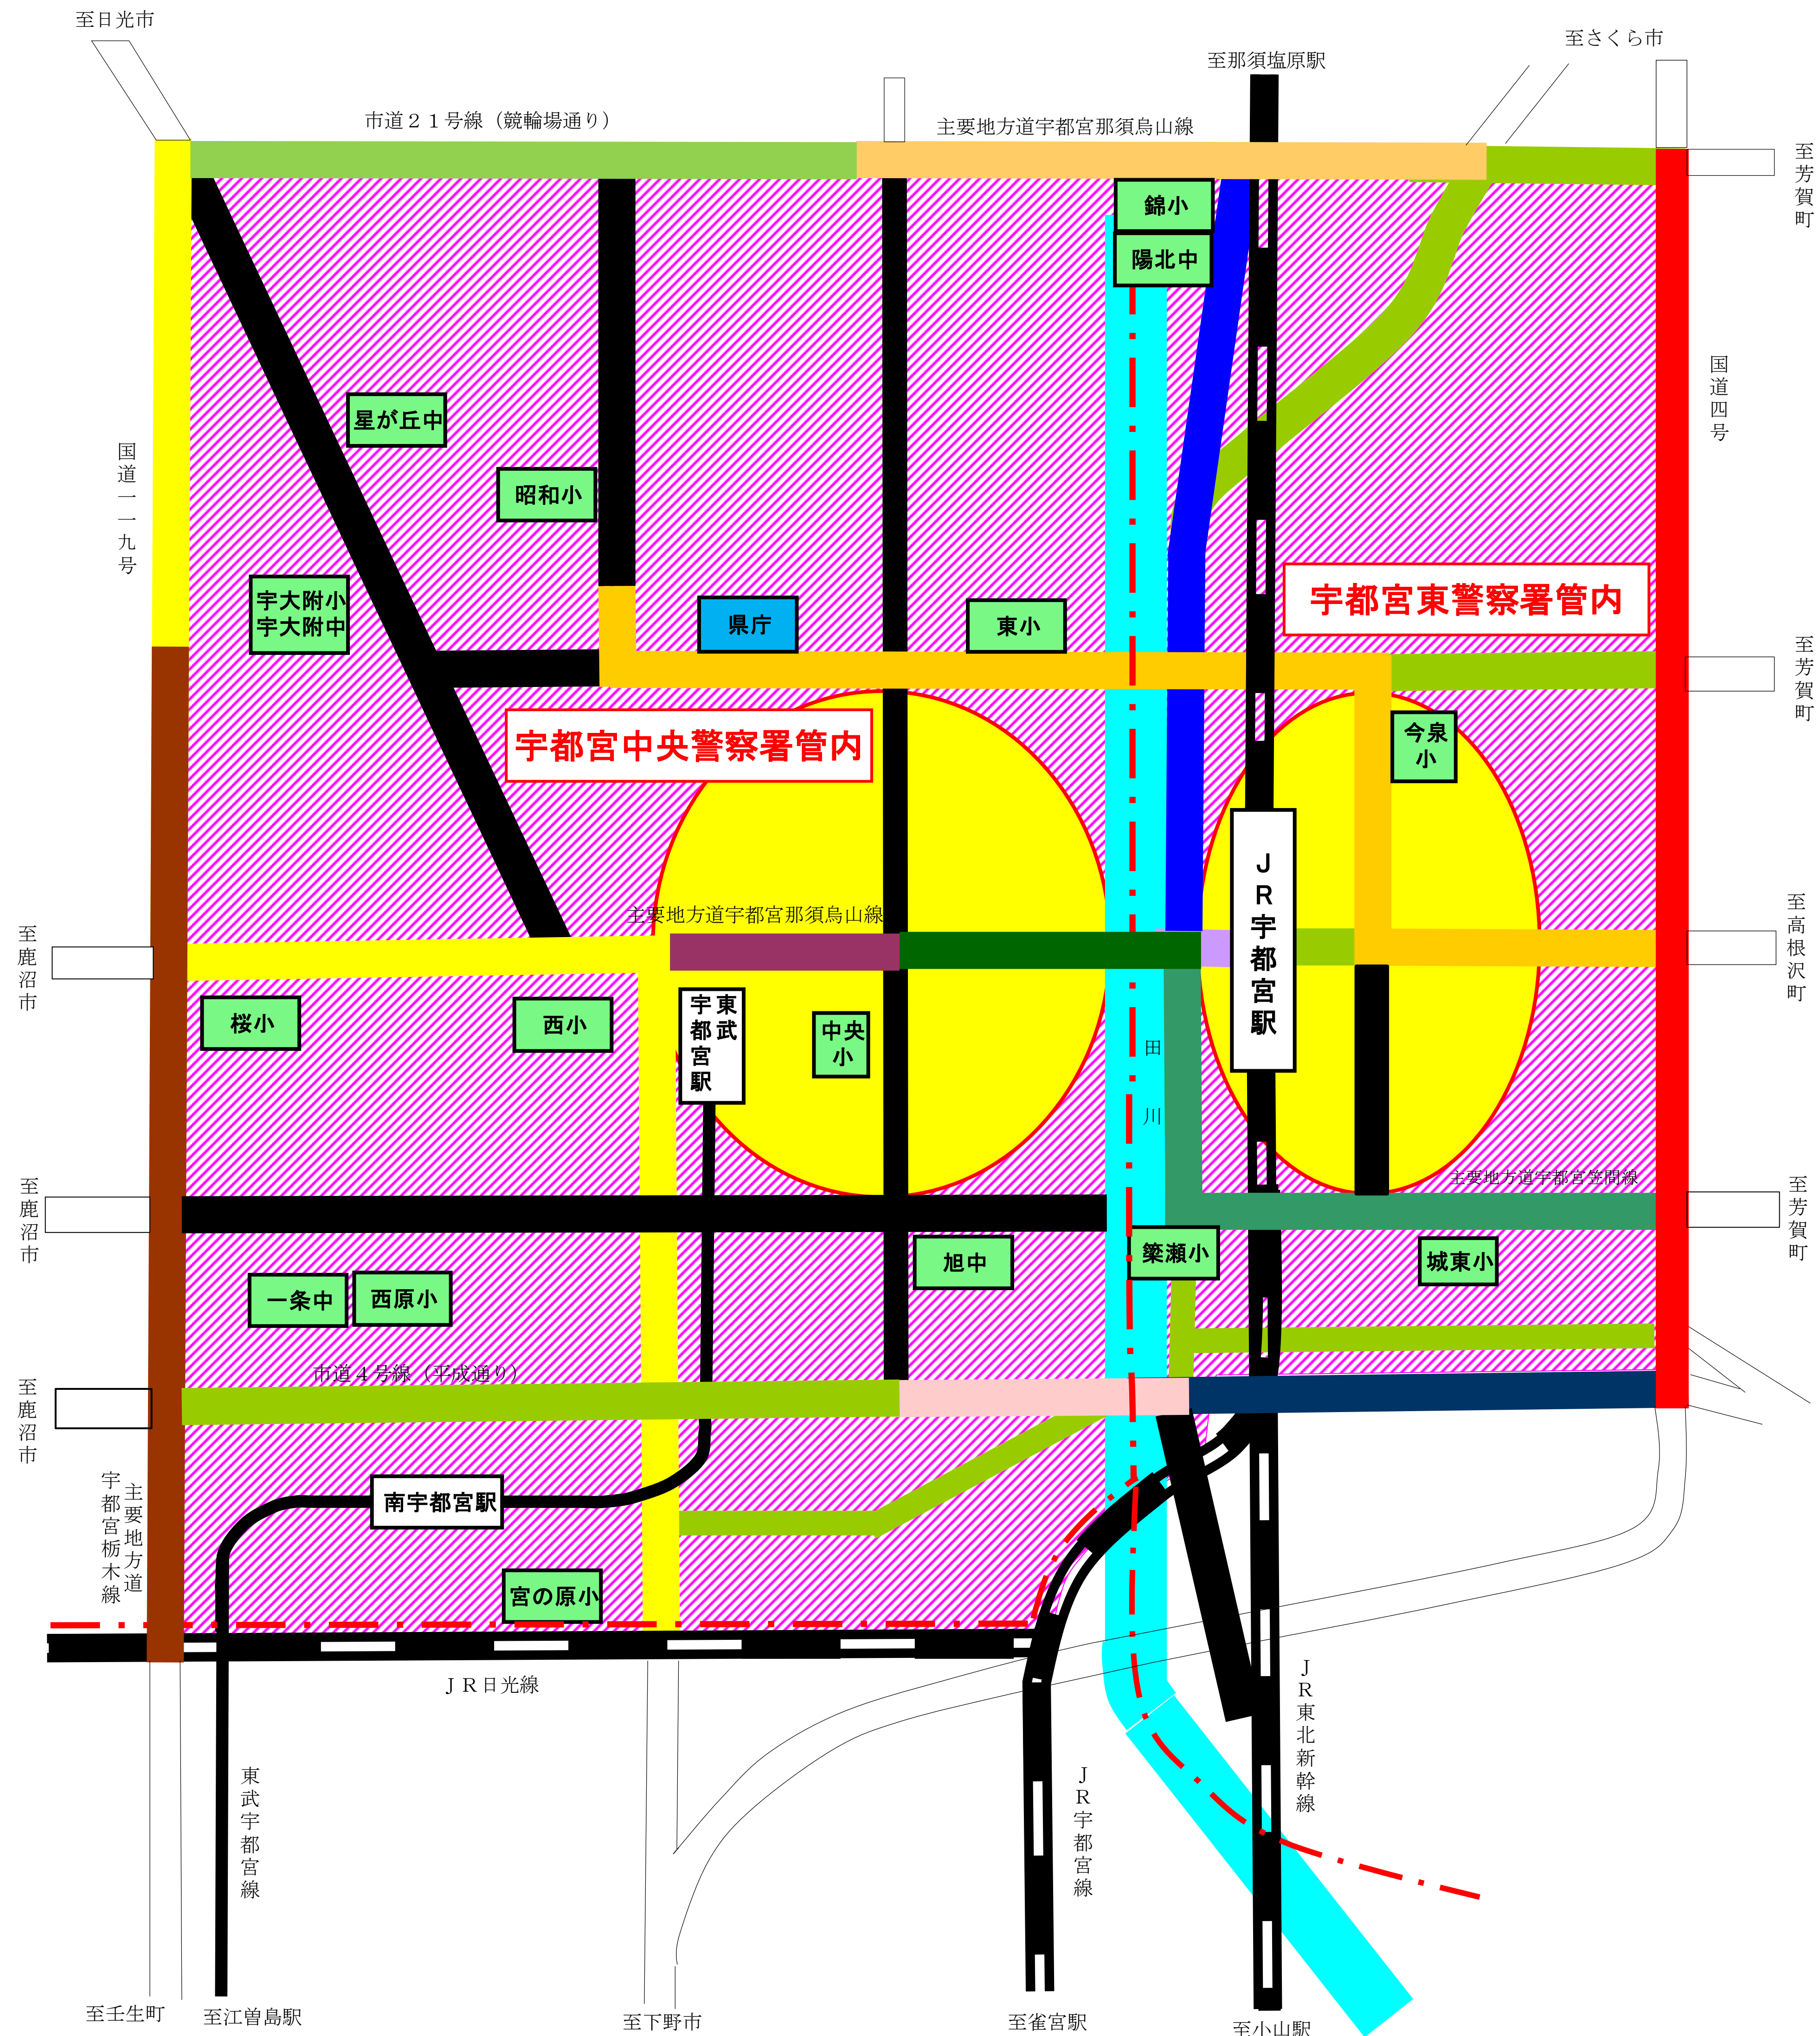

駐車監視員活動ガイドライン《宇都宮市(宇都宮中央・東警察署)》

	最重点地域
--	-------

	重点地域
--	------

	国道4号	重点路線
	国道119号	重点路線

	県道宇都宮停車場線 (大通り)	最重点路線
	主要地方道宇都宮那須烏山線 (大通り)	最重点路線
	主要地方道宇都宮笠間場線 (大通り)	最重点路線
	主要地方道宇都宮向田線	最重点路線
	主要地方道宇都宮笠間線	重点路線
	主要地方道宇都宮栃木線	重点路線
	県道宇都宮氏家線	重点路線

	主要地方道宇都宮真岡線	重点路線
	県道宇都宮真岡線	重点路線
	県道宇都宮那須烏山線 (大通り以外)	重点路線
	主要地方道宇都宮結城線	重点路線

	国道、県道及び市道の非重点路線
--	-----------------

	市道	重点路線
--	----	------