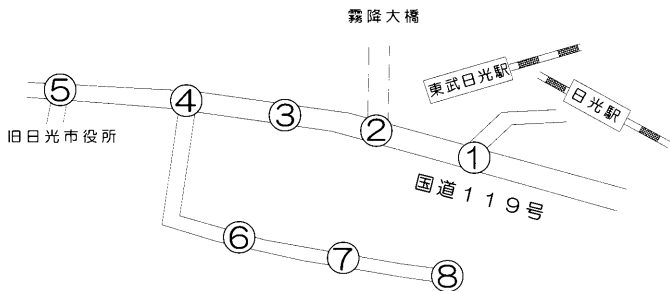

交通バリアフリー基本構想特定経路

〔東武日光駅エリア〕

- | | | |
|-----------|------------|--------------|
| ① 東武日光駅前 | ⑤ 日光市役所 | 〈視覚障害者用付加装置〉 |
| ② 霧降高原入口 | ⑥ 日光保育所前 | 〈視覚障害者用付加装置〉 |
| ③ 山七スタンド前 | ⑦ たばこ産業交差点 | 〈視覚障害者用付加装置〉 |
| ④ 御幸町 | ⑧ リオンドール前 | 〈視覚障害者用付加装置〉 |