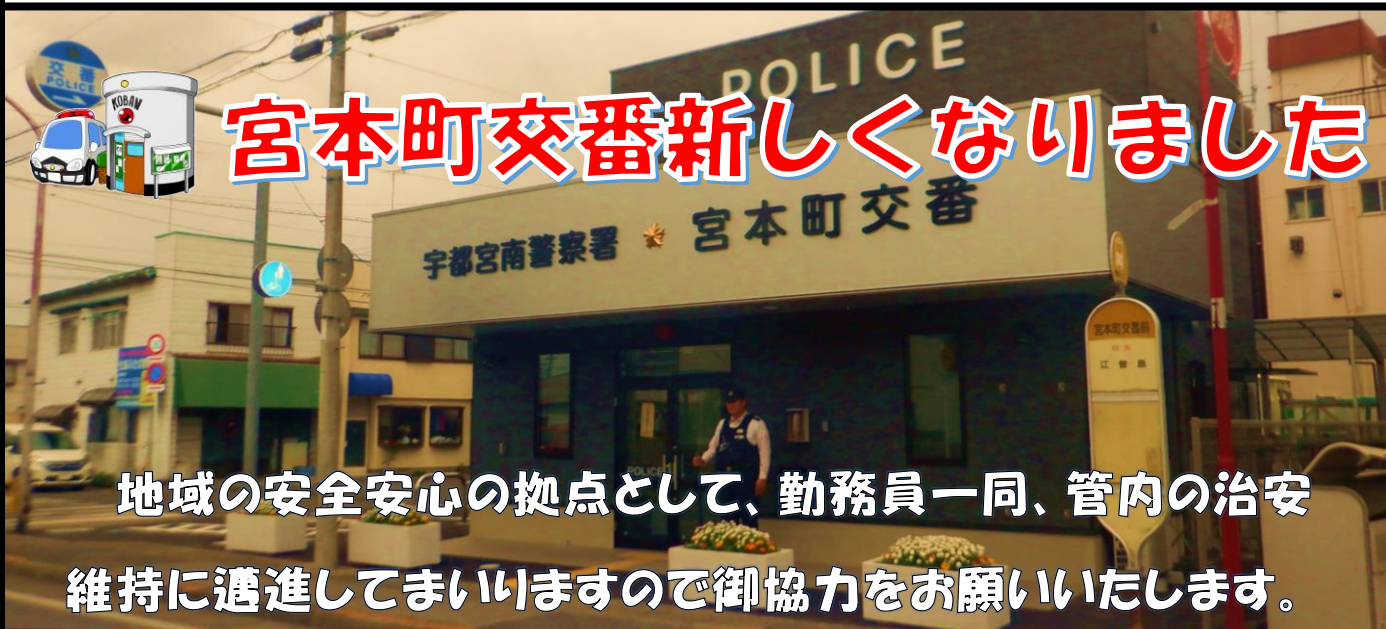

5月 宮本町交番だより

宇都宮南警察署
宮本町交番
028-645-5957

注意!!

タイヤ泥棒多発!!

庭先や軒下に放置はダメ

宇都宮南警察署管内で自宅の庭先などに置いておいたタイヤが盗まれる被害が多発しています。

被害のほとんどが、自宅敷地内に施錠などをせずに置いておいたものやタイヤラックにカバーをかけているだけで、簡単に持ち出してしまうものです。

特に道路沿いに置いておくと簡単に盗まれてしまいます。

置きっぱなしのタイヤだ
ラッキー♪♪

宮本町交番新しくなりました

地域の安全安心の拠点として、勤務員一同、管内の治安維持に邁進してまいりますので御協力をお願いいたします。

防犯アプリ「とちぎポリス」

「とちぎポリス」とは、犯罪や交通事故等の各種情報をリアルタイムに提供し、防犯に役立つ機能等により安全で安心な“とちぎ”の実現を図ることを目的とした栃木県警察の防犯アプリです。無料でダウンロードできます。(通信費はかかります)