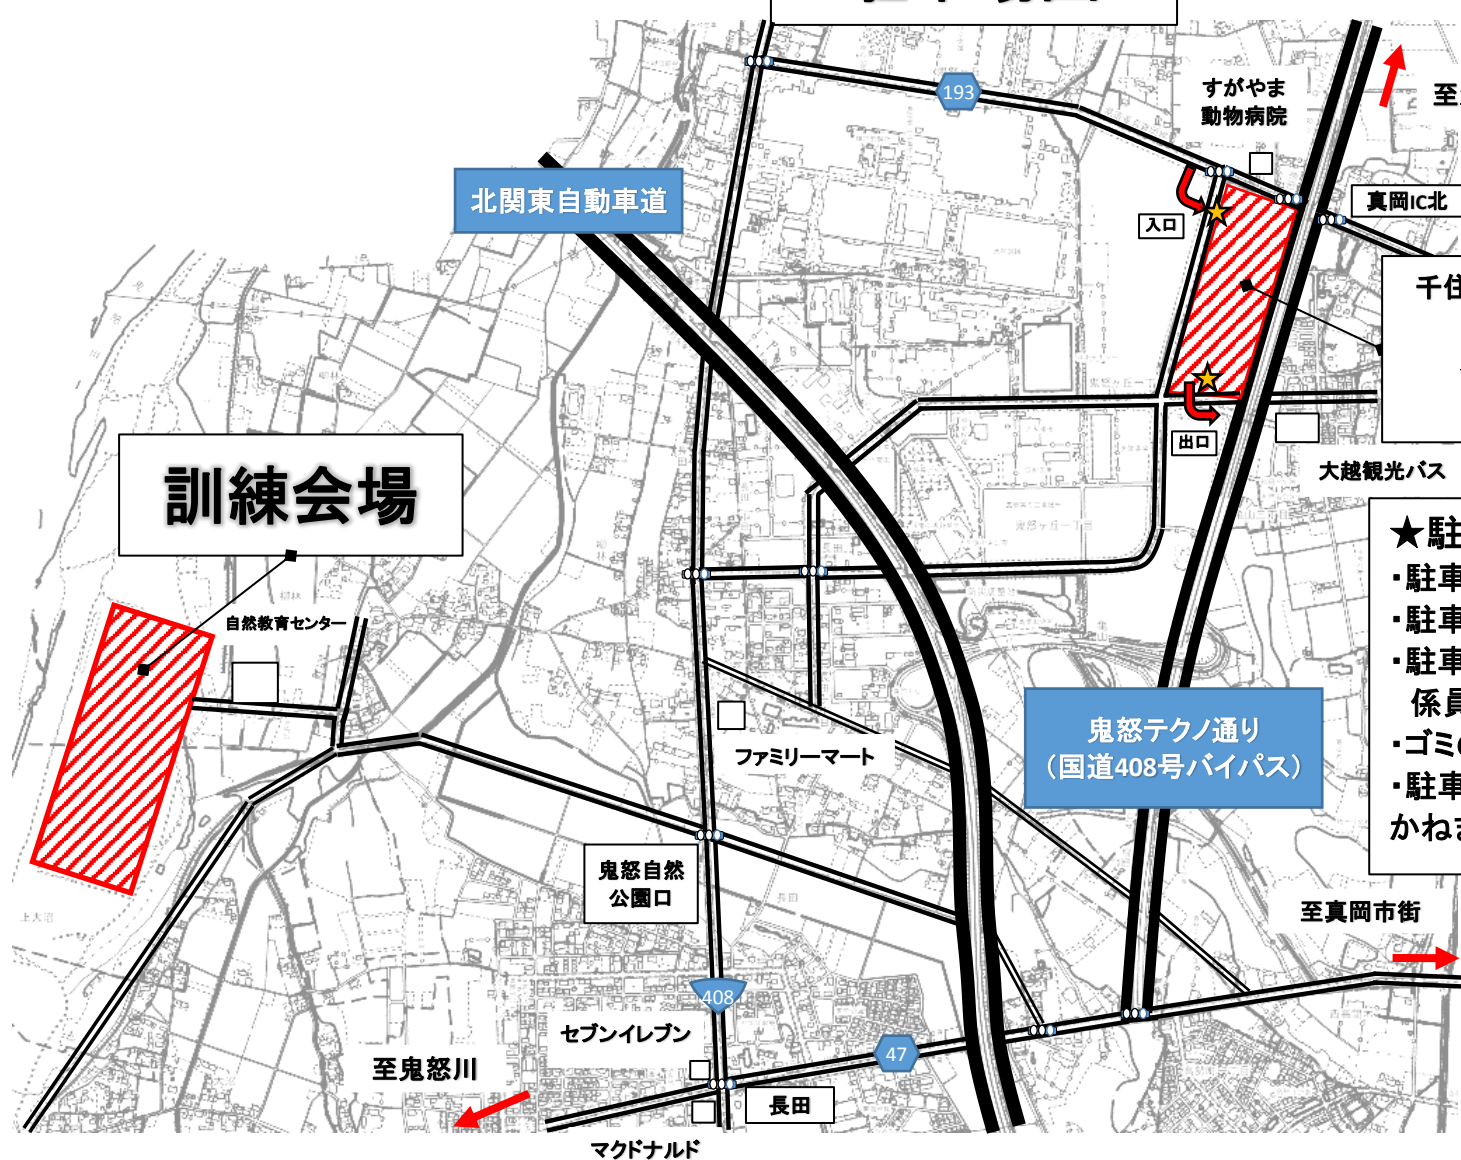

駐車場図

北関東自動車道

訓練会場

千住金属工業(株) [真岡市鬼怒ヶ丘一丁目1]
一般来場者駐車場
★訓練会場までは、シャトルバスをご利用ください。

鬼怒テクノ通り
(国道408号バイパス)

★駐車場内での諸注意

- ・駐車場内では徐行(15km/h以下)願います。
- ・駐車場内は禁煙です。
- ・駐車場内は一方通行となりますので、係員の指示に従ってください。
- ・ゴミの持ち帰りにご協力ください。
- ・駐車場内の事故等については、責任を負いかねます。

至清原工業団地

真岡IC北

大越観光バス

至真岡市街

至鬼怒川

マクドナルド

長田

セブンイレブン

鬼怒自然公園口

ファミリーマート

自然教育センター

すがやま動物病院

入口

出口

193

408