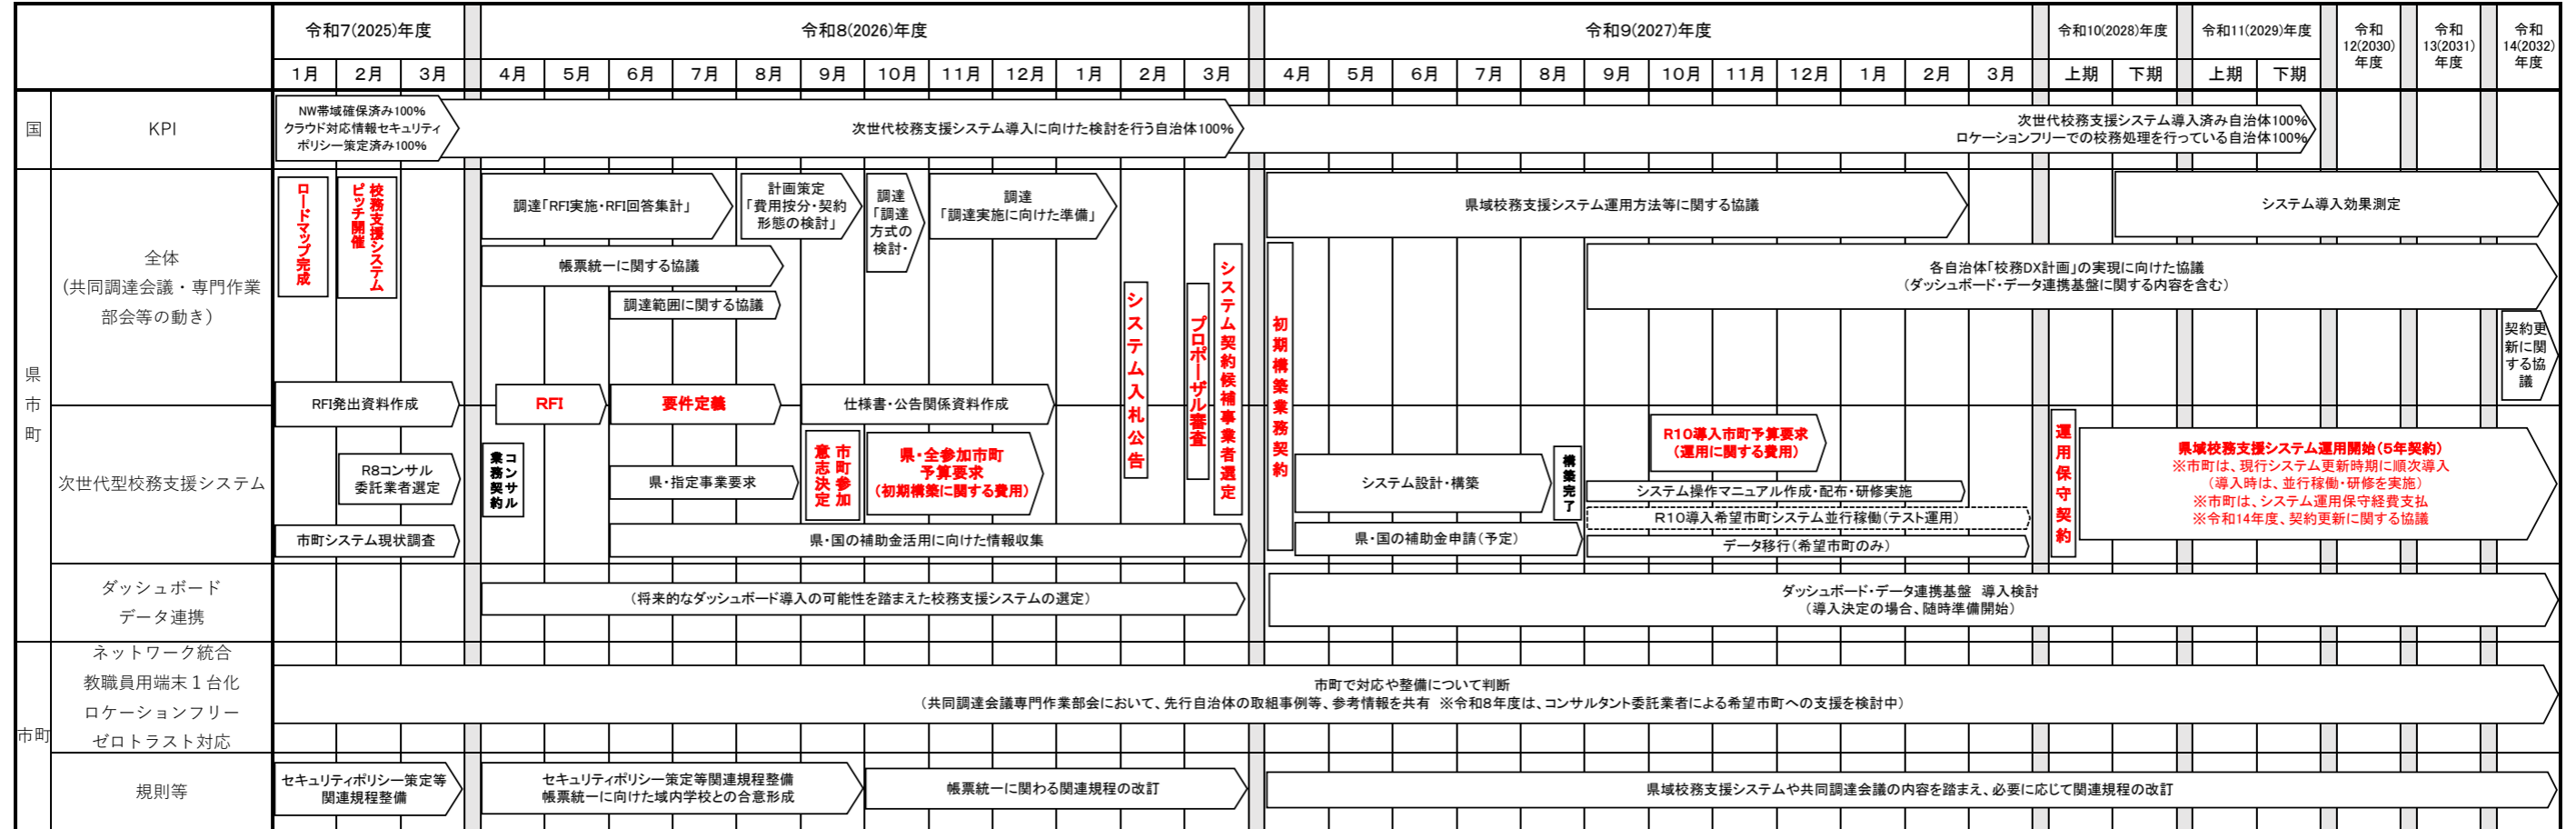

「校務支援システム県域共同調達」に係るロードマップ

【別紙】

栃木県では、すでに多くの自治体で独立して校務支援システムが稼働しているため、次期システムは次世代型のものを共同調達することを目指し、国のKPIを踏まえ、令和10年度の稼働開始とする案でロードマップを作成した。

システム更新予定市町数6
システム更新予定市町数4
システム更新予定市町数5
システム更新予定市町数7
システム更新予定市町数4

※小・中学校で更新年度が異なる自治体があるため合計数が26になる