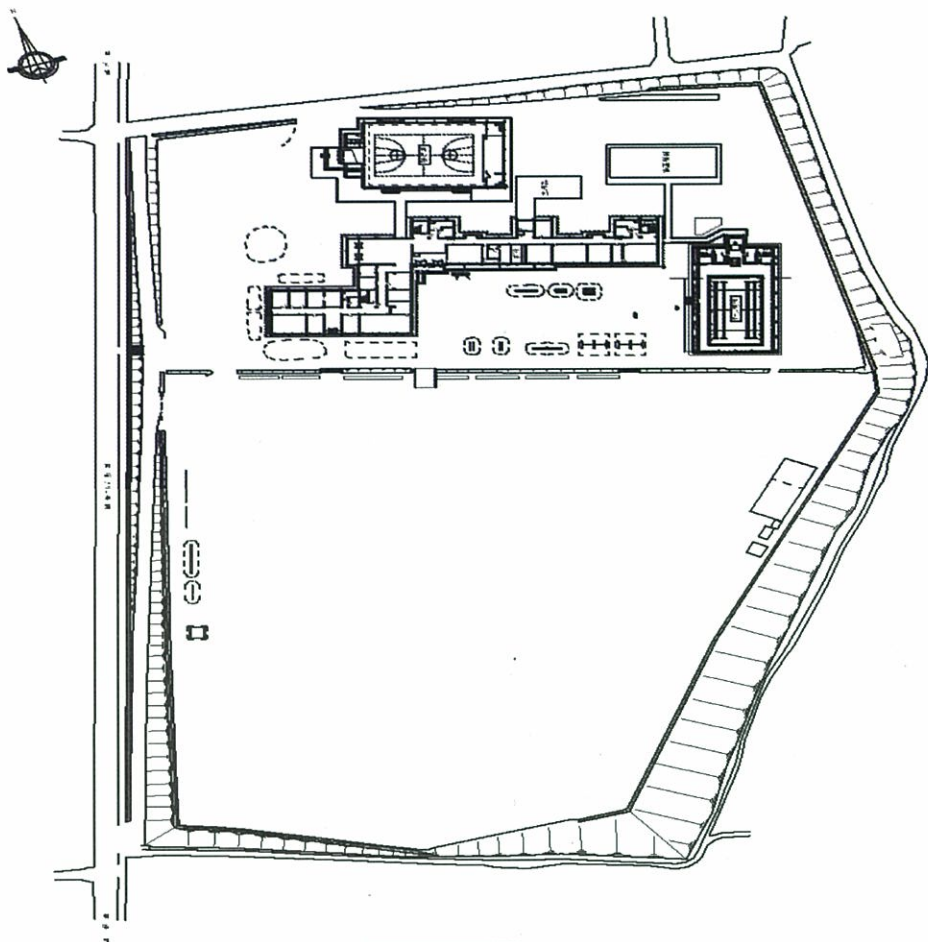

# 那須町立東陽中学校

- ・校舎統合改修 4170㎡
- ・体育館統合改修 1001㎡

東陽中学校の既存校舎及び体育館は、築後40年が経過し、老朽化が進んでいたこと、また、統廃合による児童数の増加に伴い、東陽小学校として利用するため統合改修を行った。

統合により校舎の規格を、中学校の規格から小学校の規格へ改修を行った。具体的には、階段や黒板の高低差の改修に併せて、和式トイレから洋式トイレへの改修・FF暖房機の設置等を行い、児童の学習環境の改善を行った。

体育館についても、コートラインを中学校仕様から小学校仕様のコートライン改修を行った。その他、地域の防災拠点となっていることもあり、災害時における避難場所として有効に機能するよう和式トイレから洋式トイレへの改修などを行い、機能的で利用者に優しい施設の整備を行った。

配置図

平面図

校舎

普通教室

アリーナ

体育館トイレ