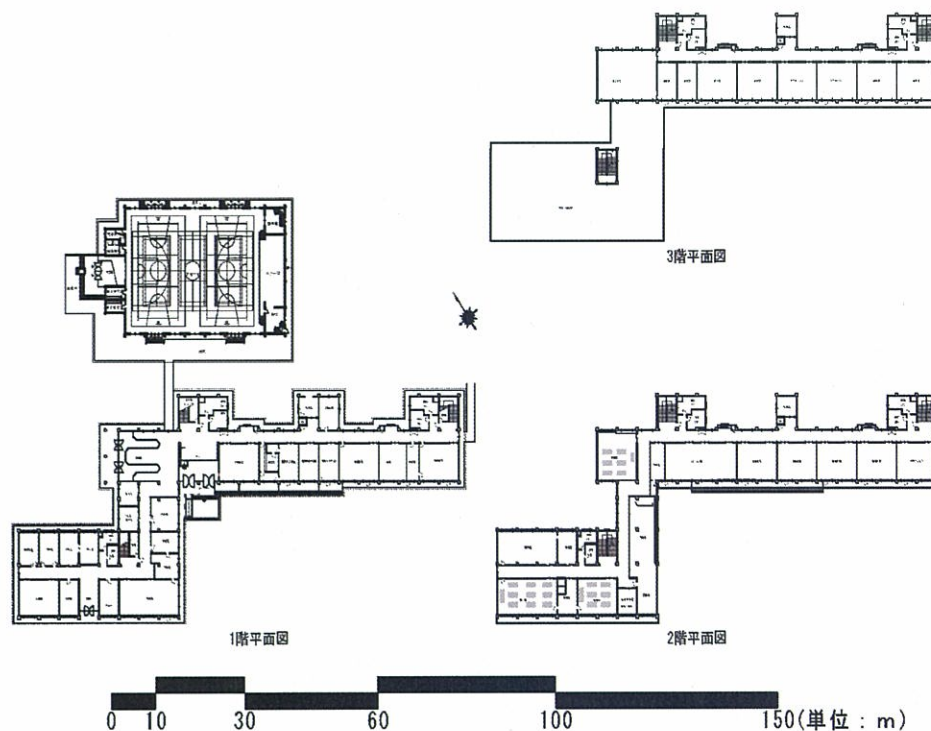

# 那須町立東陽中学校

- ・校舎統合改修 4170㎡
- ・体育館統合改修 1001㎡

東陽中学校の既存校舎及び体育館は、築後40年が経過し、老朽化が進んでいたこと、また、統廃合による児童数の増加に伴い、東陽小学校として利用するため統合改修を行った。

統合により校舎の規格を、中学校の規格から小学校の規格へ改修を行った。具体的には、階段や黒板の高低差の改修に併せて、和式トイレから洋式トイレへの改修・FF暖房機の設置等を行い、児童の学習環境の改善を行った。

体育館についても、コートラインを中学校仕様から小学校仕様のコートライン改修を行った。その他、地域の防災拠点となっていることもあり、災害時における避難場所として有効に機能するよう和式トイレから洋式トイレへの改修などを行い、機能的で利用者に優しい施設の整備を行った。

配置図

平面図

校舎

普通教室

アリーナ

体育館トイレ