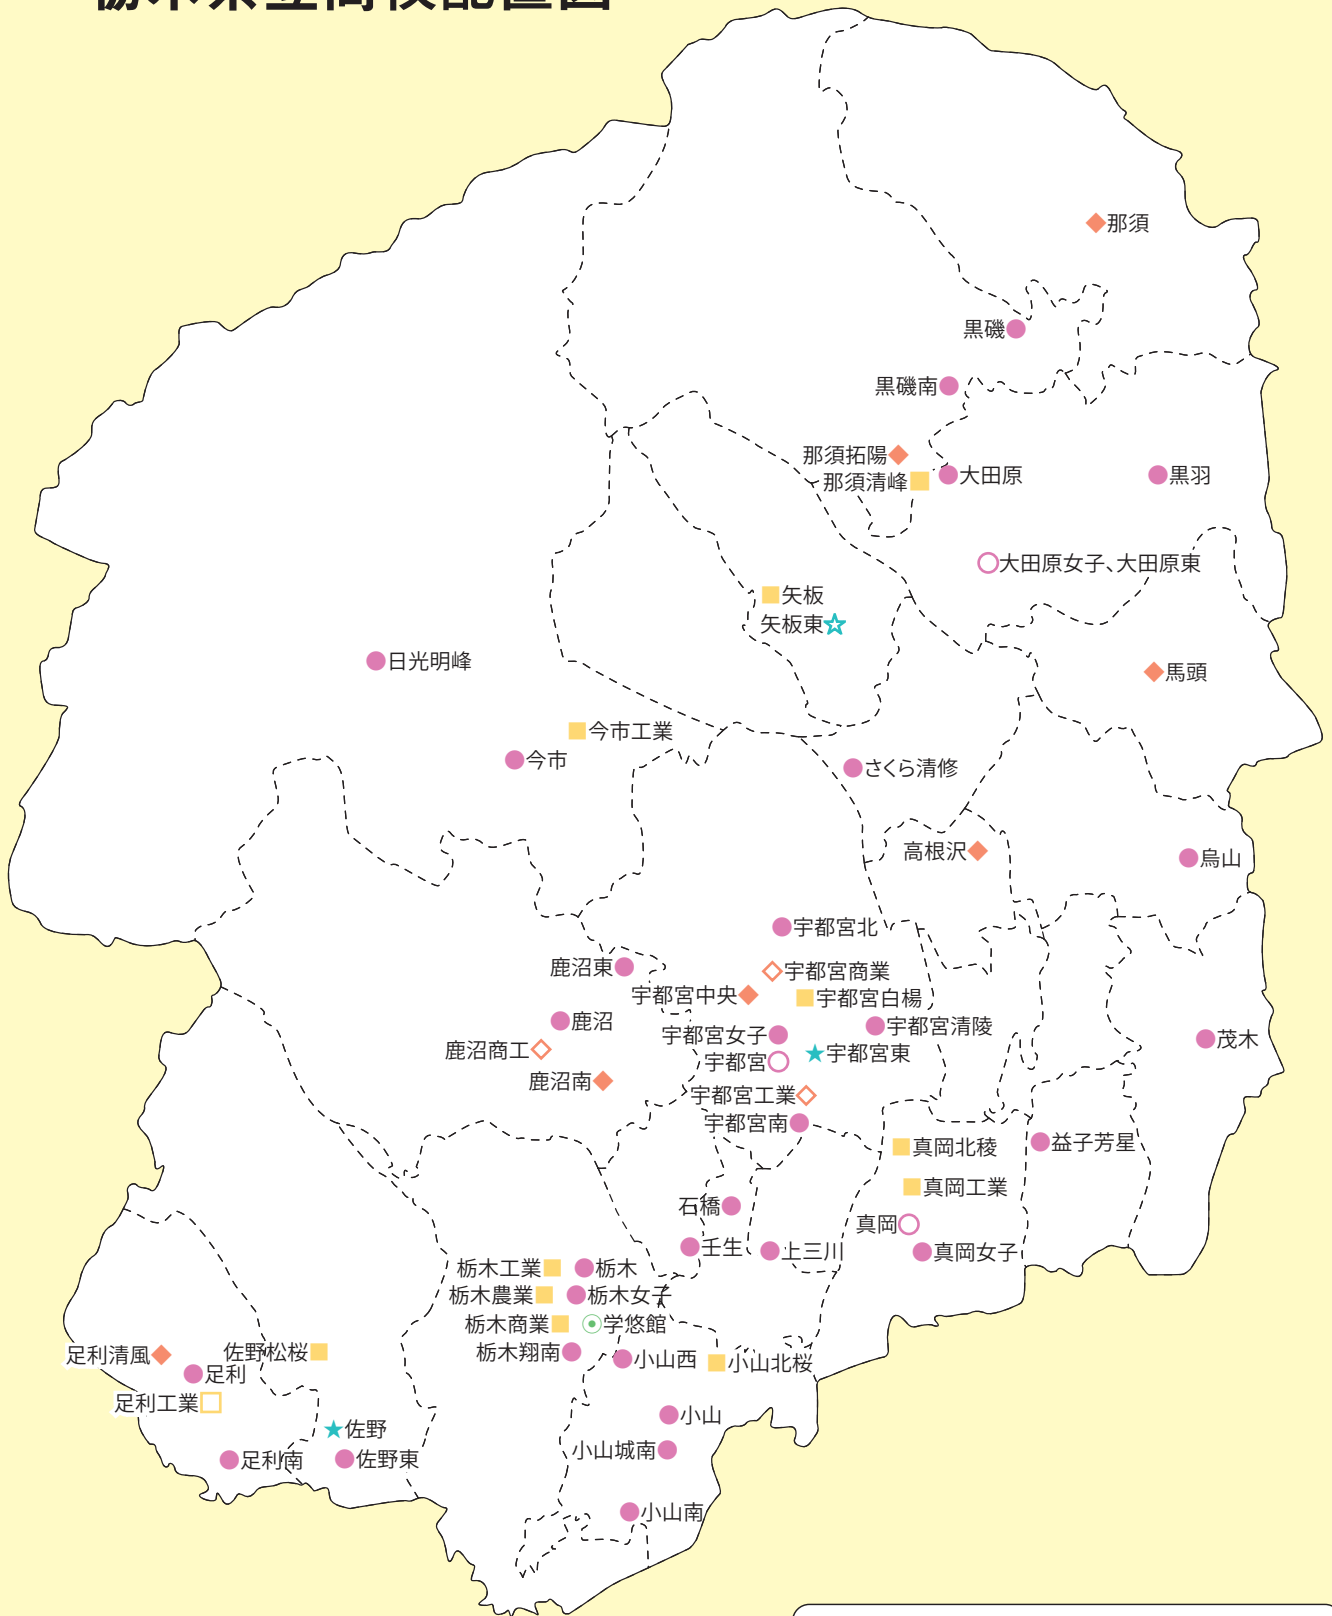

# 栃木県立高校配置図

- 凡 例
- 普通系高校(総合学科、普通系専門学科含む)
  - ◆ 普通系・職業系併置校
  - 職業系専門高校
  - ★ 中高一貫教育校
  - ◎ フレックス・ハイスクール  
(白抜きは定時制・通信制の併置校)