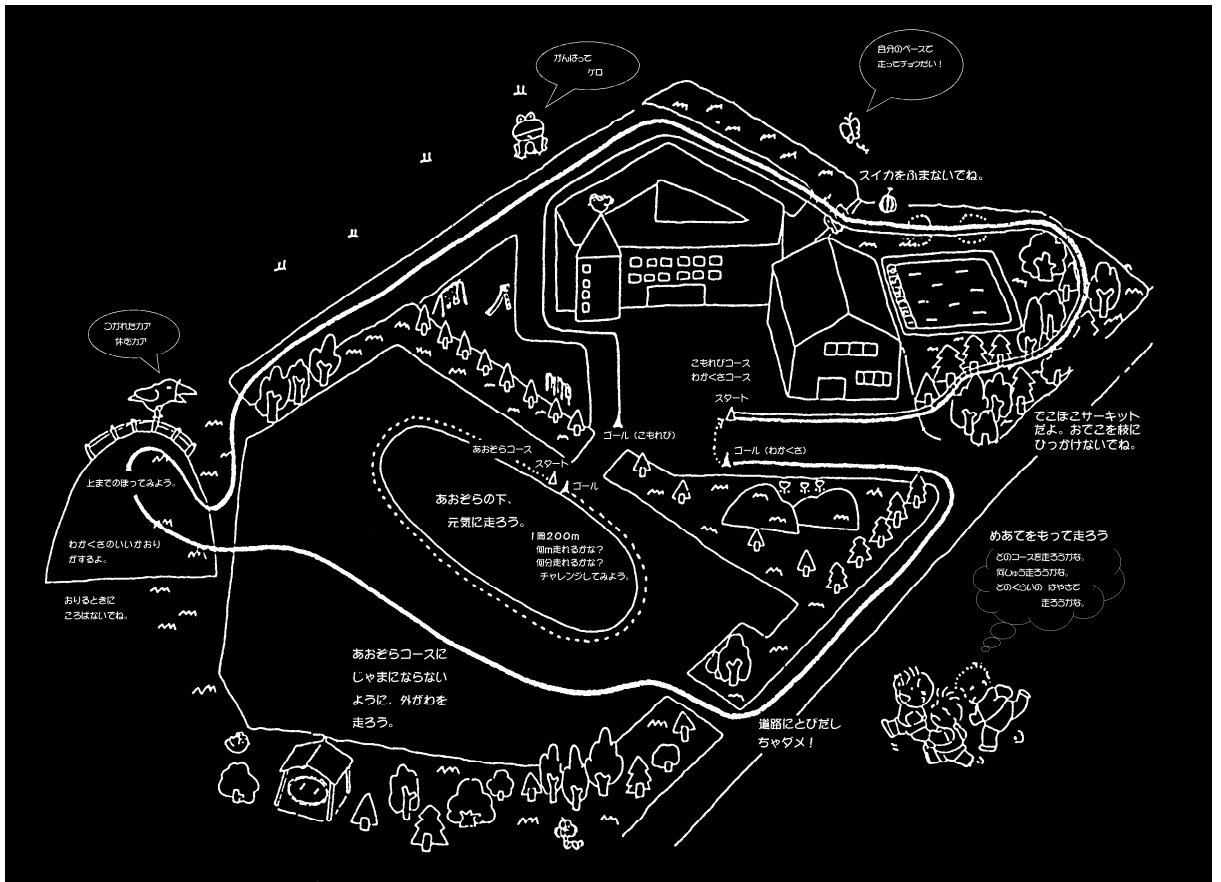

マラソンマップ

低・中・高学年で走る距離を決めて設定

わあ〜い。
 学校に、こんなマラソンコースがあるといいな。
 休み時間や昼休みも目標を決めて走れそうだわ。