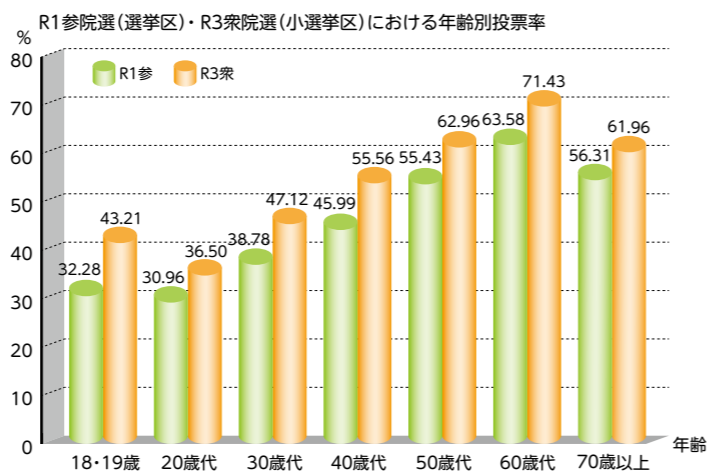

選挙に行かないとどうなるの？

よ～し、俺も若者代表として、投票に行くぞ！

おめえ、そんなに若くねえべよ！

現在、若い世代の投票率はとても低い状況にあります。でも、若い世代が投票に行かないとどうなると思いますか？政治家は、投票に行かない若い世代よりも、投票に行く他の世代を優先した政治を行うかも知れません。
まずは投票に行き、「若者もちゃんと見てるぞ」という姿勢を政治家に示すことが大事ですね。

この一票(俵)には、