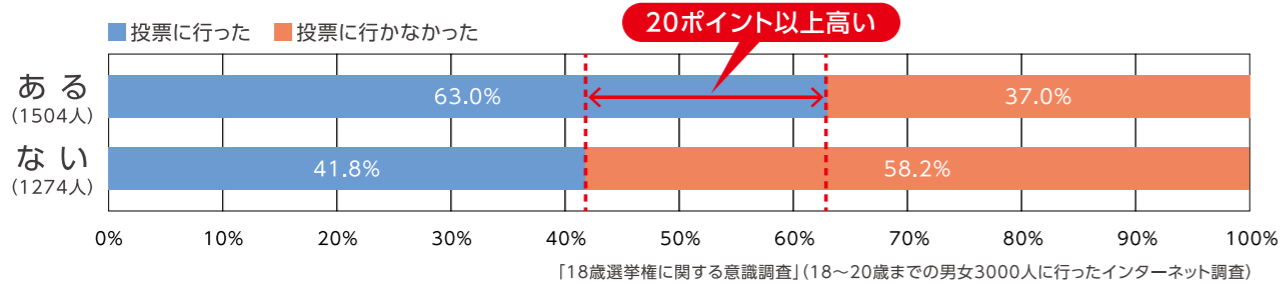

6月23日(木) ▶ 7月9日(土) 午前8時30分 ▶ 午後8時

詳細は栃木県選挙管理委員会のホームページ又は各市町選挙管理委員会へ (一部投票所を除く)

こちらからU字工事さんの選挙啓発CM動画が見られます!

混雑緩和のため、期日前投票を積極的にご利用ください。投票所へお越しの際は、感染症対策にご協力をお願いします。

栃木県選挙管理委員会・栃木県明るい選挙推進協議会
URL : <https://www.tochigi-senkyo.jp>

保護者の皆様へお知らせ

子供と一緒に選挙に行こう!

投票所には、18歳未満のお子様を同伴して入ることができます!

総務省が実施した平成28年の参議院選挙における意識調査では、子供の頃に親が行く投票について行ったことがある人の方が、ついて行ったことがない人と比べて、投票をした割合が**20ポイント以上**高くなっています。

どこの投票所に行けばいいの？

投票日が近づくと、投票所入場券が届くので、そこに書いてある指定の投票所で投票しよう。
入場券を忘れても、投票所の受付で本人確認ができれば、投票できるよ。