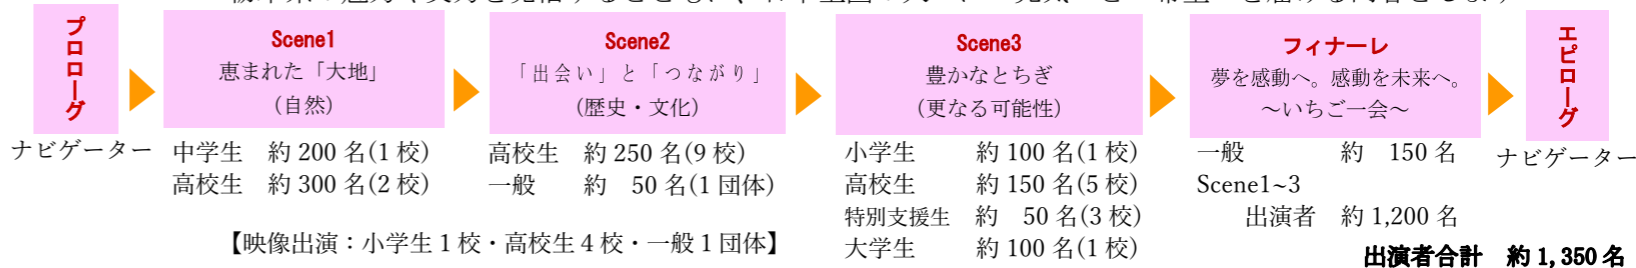

式次第

総合開会式			総合閉会式		
順	次第	時刻	順	次第	時刻
1	開場	10:00	1	開場	8:00
2	オープニングプログラム開始	12:45	2	オープニングプログラム開始	9:00
3	入場締切	13:25	3	オープニングプログラム終了	9:45
4	オープニングプログラム終了	14:05	4	皇族御着席	9:59
5	皇室御着席	14:14	5	開式通告	10:00
6	開式通告	14:15	6	役員・選手団入場開始	10:01
7	役員・選手団入場開始	14:17	7	役員・選手団整列完了	10:11
8	役員・選手団整列完了	14:40	8	成績発表	10:12
9	開会宣言	14:41	9	表彰状授与	10:17
10	国旗儀礼	14:44	10	天皇杯・皇后杯授与	10:27
11	大会旗・日本スポーツ協会旗儀礼	14:46	11	大会会長あいさつ	10:31
12	栃木県旗・宇都宮市旗儀礼	14:47	12	スポーツ庁長官あいさつ	10:34
13	天皇杯・皇后杯返還	14:49	13	栃木県旗・宇都宮市旗儀礼	10:37
14	大会会長あいさつ	14:52	14	大会旗・日本スポーツ協会旗儀礼	10:39
15	文部科学大臣あいさつ	14:55	15	国旗儀礼	10:40
16	皇室おことば	14:58	16	炬火分火・納火	10:42
17	炬火入場・点火	15:01	17	国体旗引継	10:46
18	選手代表宣誓	15:06	18	鹿児島県旗儀礼	10:48
19	閉式通告	15:09	19	閉会宣言	10:50
20	皇室御退席	15:10	20	閉式通告	10:51
21	皇室御着席	15:24	21	皇族御退席	10:52
22	式典演技開始	15:25	22	役員・選手団退場開始	10:53
23	式典演技終了	15:47	23	役員・選手団退場完了	11:09
24	皇室御退席	15:48	24	終了	11:10
25	役員・選手団退場開始	15:49			
26	役員・選手団退場完了	16:04			
27	エンディングプログラム開始	16:05			
28	エンディングプログラム終了	16:34			
29	終了	16:35			

次第、時刻については現時点の案であり、公益財団法人日本スポーツ協会との協議のうえ、決定します。  
なお、新型コロナウイルス感染症の拡大等の状況に応じて、内容に変更が生じる場合があります。

式典の特長

- 訪れる人々への心のこもったおもてなし  
・選手団は、入場後にフィールド内の椅子に着席して式典に参加し、式典演技を観覧
- 栃木の魅力を全国に発信  
・栃木の特産品を使用した炬火台  
・美しい栃木の自然を表現したトーチ
- 環境への配慮  
・式典演技出演者の衣装や、選手団・ボランティア等のユニフォームに再生素材を使用

式典演技（総合開会式のみ）

〈タイトル〉 人\*むすぶ\*大地 人\*つくる\*未来  
～とちぎとの出会い いちご一會物語～  
〈演技構想〉 ナビゲーターたちが、対話形式で栃木県の魅力である「バランスの取れた豊かさ」とその背景を紹介していくストーリー（夢・感動があふれる物語を展開）  
栃木県の魅力や実力を発信するとともに、日本全国の人々に“元気”と“希望”を届ける内容とします

オープニングプログラム・エンディングプログラム