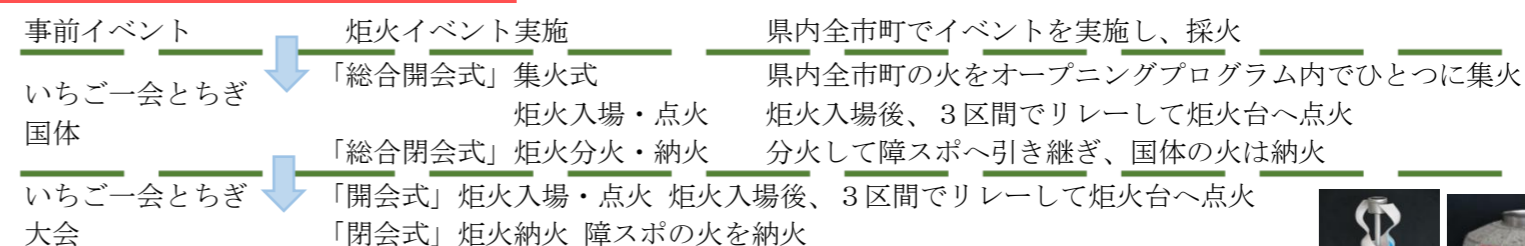

炬火イベント

式典音楽

- 栃木ゆかりの楽曲を取り入れ、全員で感動を共有することのできる式典音楽とします。
  式典音楽使用楽曲：栃木ゆかりのポップスメドレーマーチ・行進曲「ふるさと栃木」・栃木ゆかりの童謡メドレー等

式典音楽隊編成

区分	出演者	人数
吹奏楽隊	高校生・栃木県警察音楽隊	100名（2校・1団体）
合唱隊	高校生・一般	120名（4校・2団体）
合計		220名（6校・3団体）