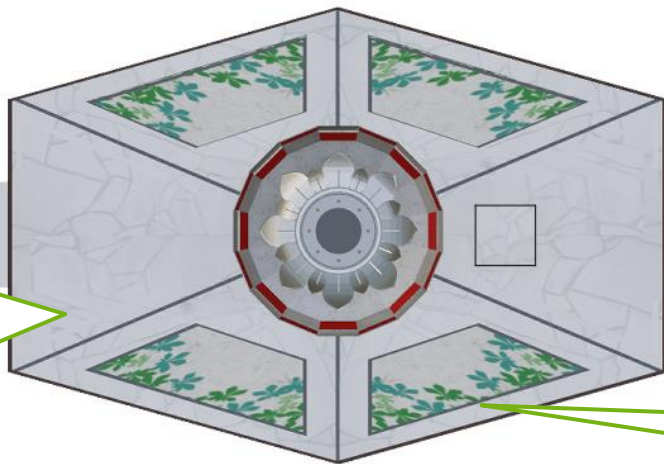

炬火(きよか)台及び炬火台座について

【炬火台(イチゴ部分)】

全高：約1.6m
全幅：約1.6m
重量：約1 t

- ・ 県特産のイチゴがモチーフ
- ・ 東日本大震災の時に崩れた塀などの大谷石を再利用

・ グリーンLPガスのボンベ等

- ・ 栃木県の戦略3産業である航空宇宙産業の中でも、人工衛星をイメージさせる近未来的な形状

【炬火台座】

全高：約1.7m
全幅：5m (階段除く)
奥行：3.5m
重量：約2 t

- ・ 烏山和紙を挟み込んだパネル